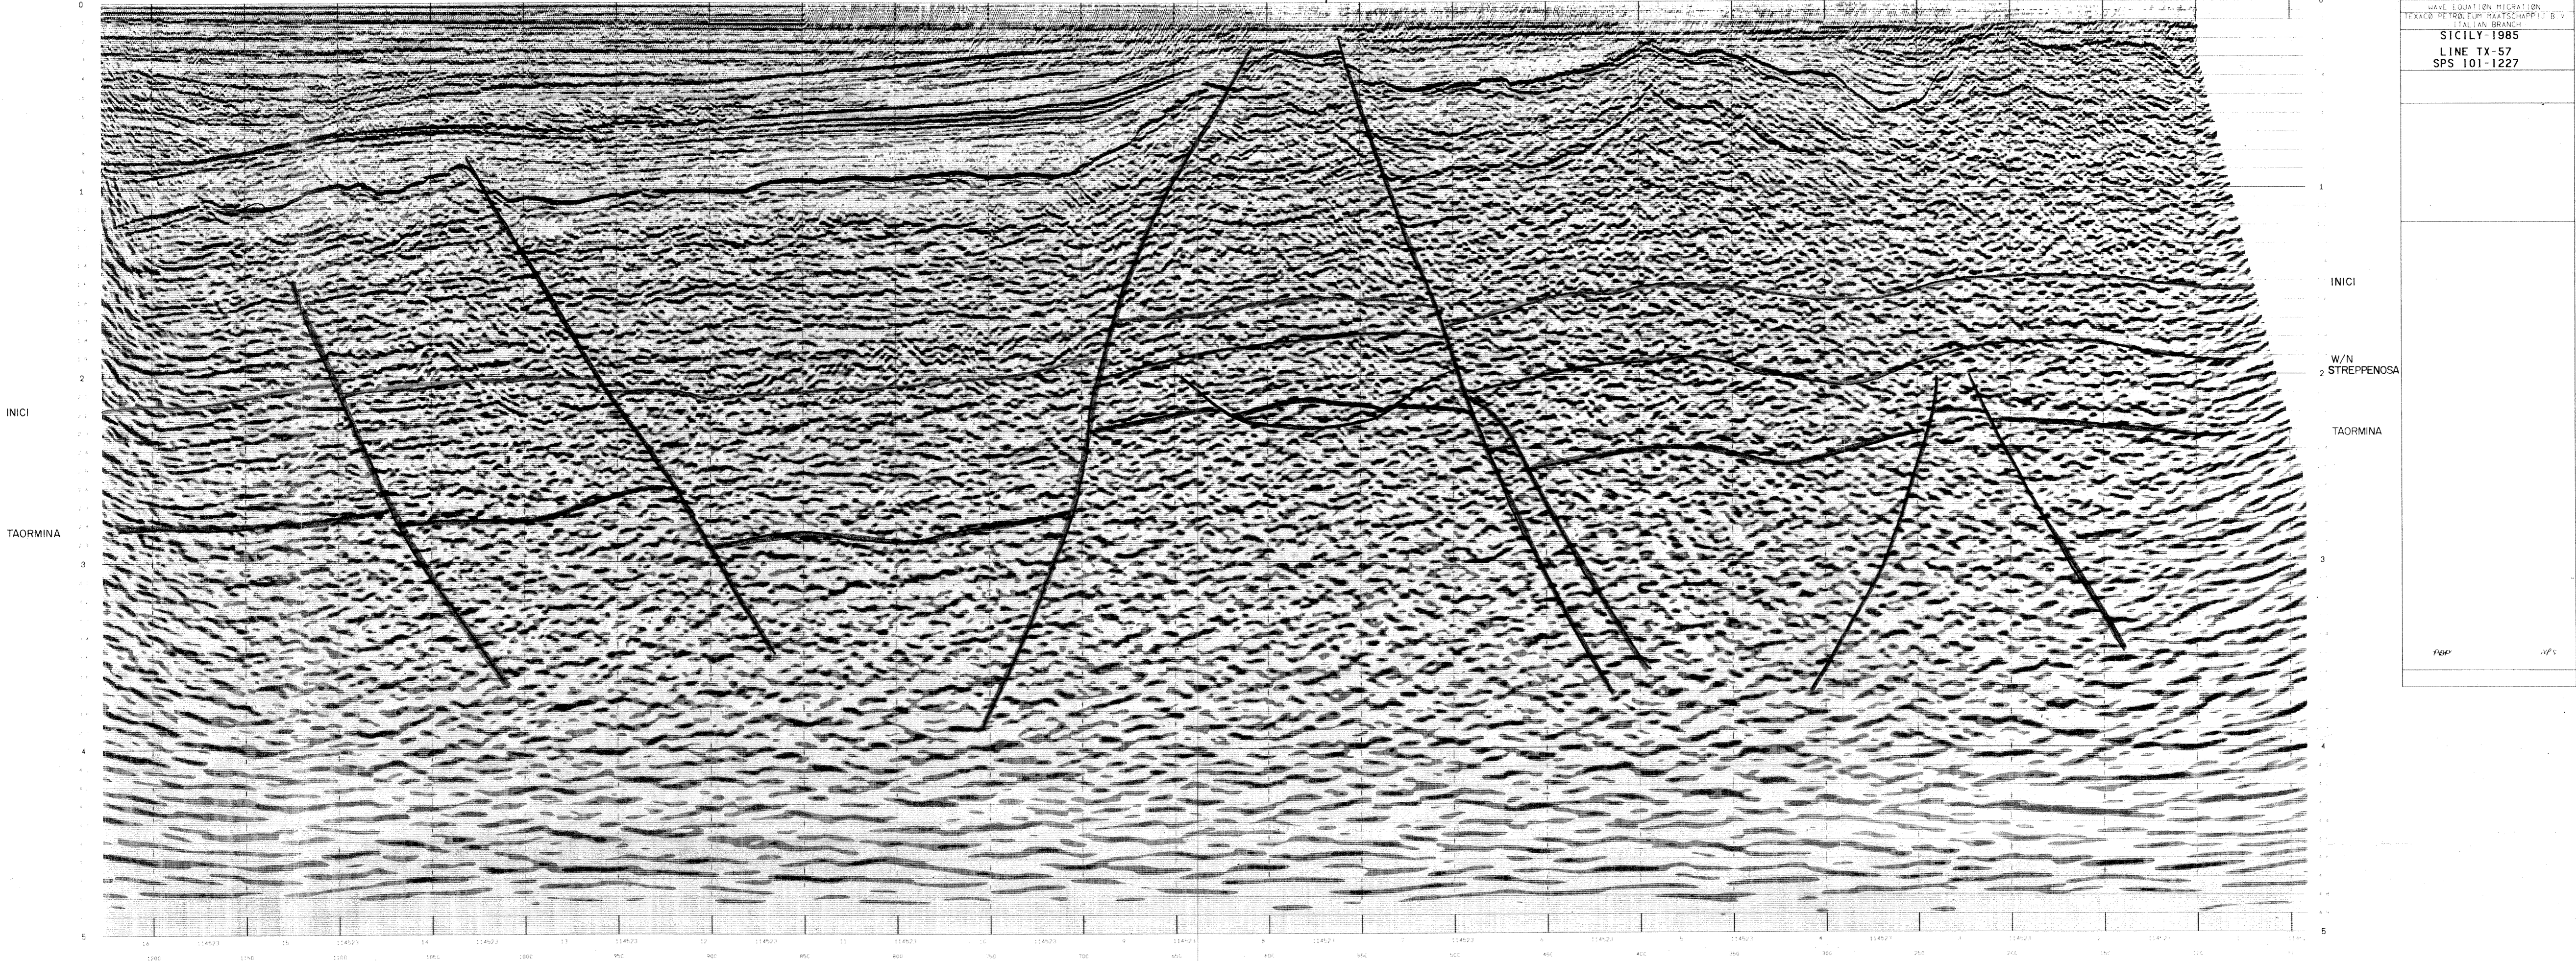

SE

SE

1.0 MILE
1.0 KM

02 SP 163 03 SP 169 04 SP 235 05 SP 246 06 SP 255 07 SP 230.5 08 SP 164 09 SP 162.5 10 SP 207.5 11 SP 208 12 SP 344.5 13 SP 345 14 SP 390 15 SP 484 16 SP 462 17 SP 289.5 188 SP 166 19 SP 409.5 20A SP 1442.5 21 SP 400.5 22A SP 1389.5 23 SP 398 24 SP 348 25 SP 297.5 26 SP 255 27 SP 208 28 SP 167.5 29 SP 121.5

PANCRAZIO
SUD-1

WAVE EQUATION MIGRATION
TEKADDER OILFIELD "MATSCHERLE" B.V.
ITALIAN BRANCH
SICILY-1985
LINE TX-57
SPS 101-1227

INICI
W/N
2 STREPPENOSA
TAORMINA

Stamp: 1688
Postiz.
REAGIA