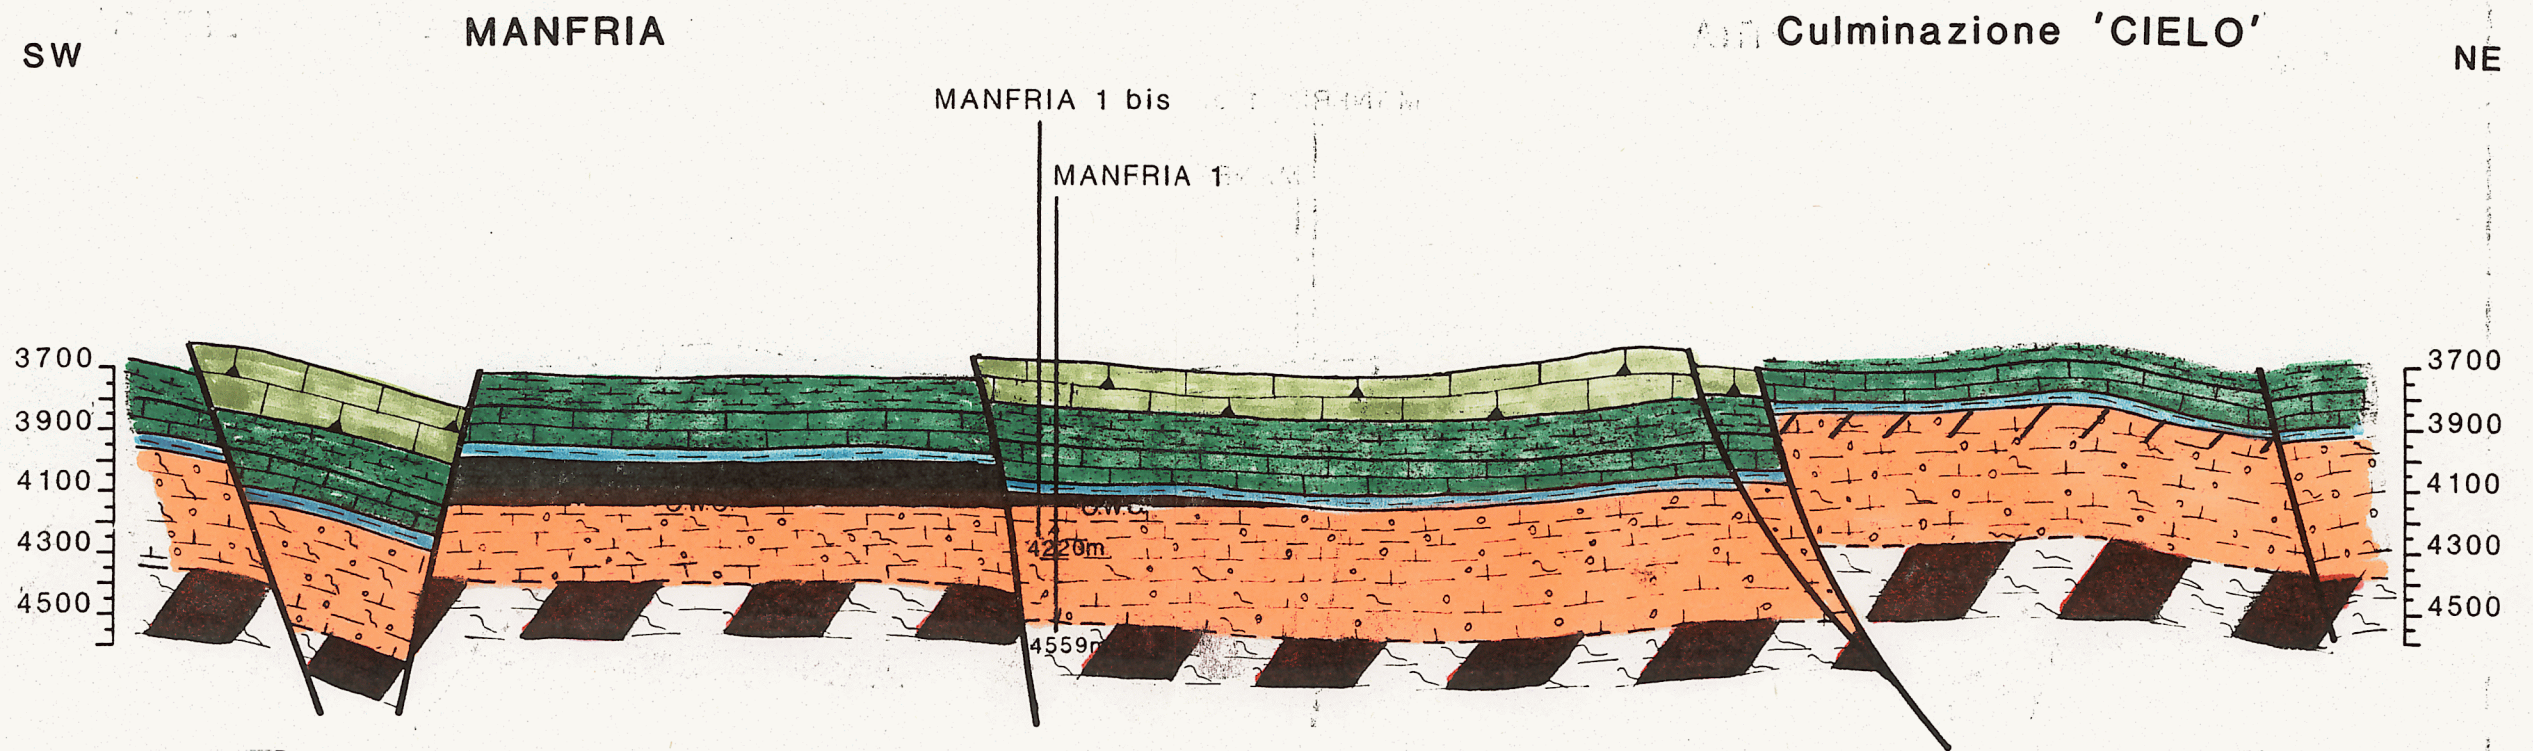

OTIBBIRGA o Permessi AGRIGENTO
MANFRIA DIST. DI CONC. MANFRIA

SCHEMA GEOLOGICO

Legenda :

- O.W.C. CERTO
- - - O.W.C. PROBABILE
- F.ne AMERILLO
- F.ni HYBLA-CHIARAMONTE
- F.ne BUCCHERI
- F.ne SIRACUSA
- F.ne GELA (probabile)

SCALA 1:25.000

DATA : Aprile 1987

DIS.n.