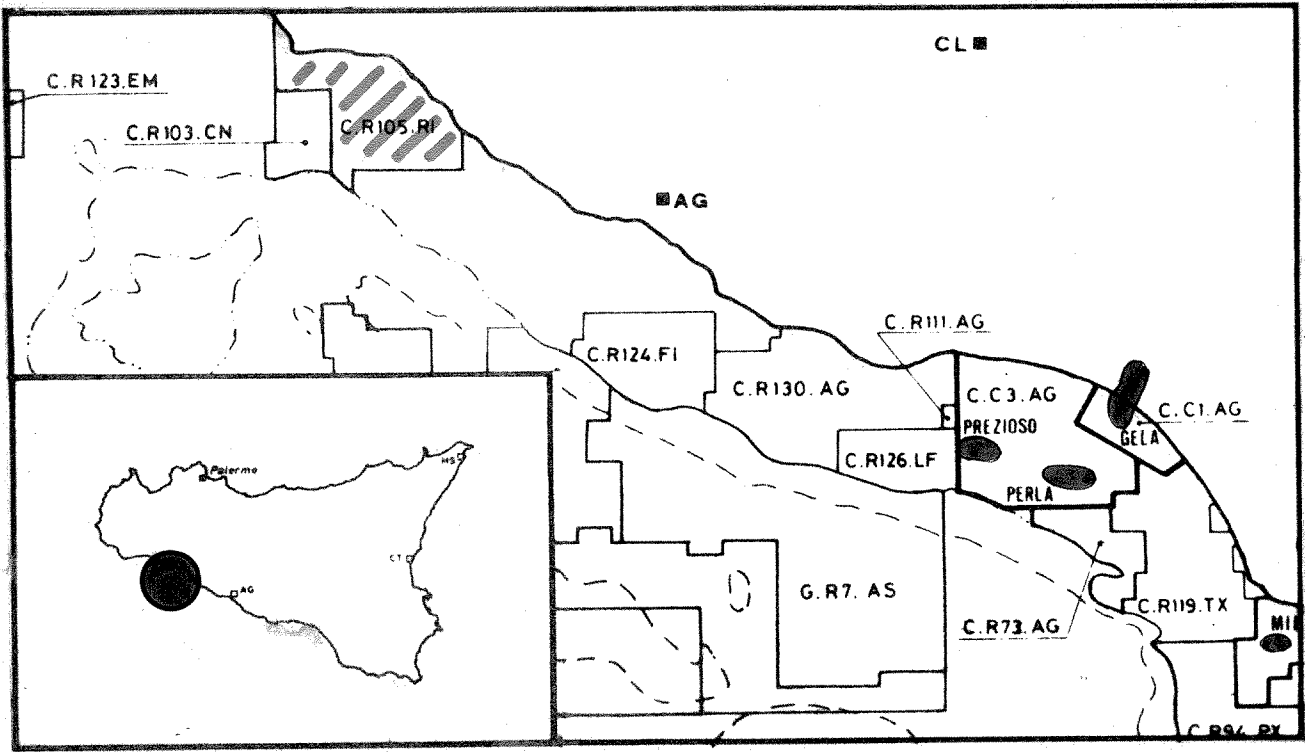

ISOCRONE AL TOP DELLE ANOMALIE DI AMPIEZZA

EQUIDISTANZA: 25msec.

MAPPA INDICE

LA LONGITUDINE DEL FOGLIO E' RIFERITA AL MERIDIANO DI GREENWICH

SCALA 1/50000

ALLEGATO 2

DATA: MAGGIO 1988