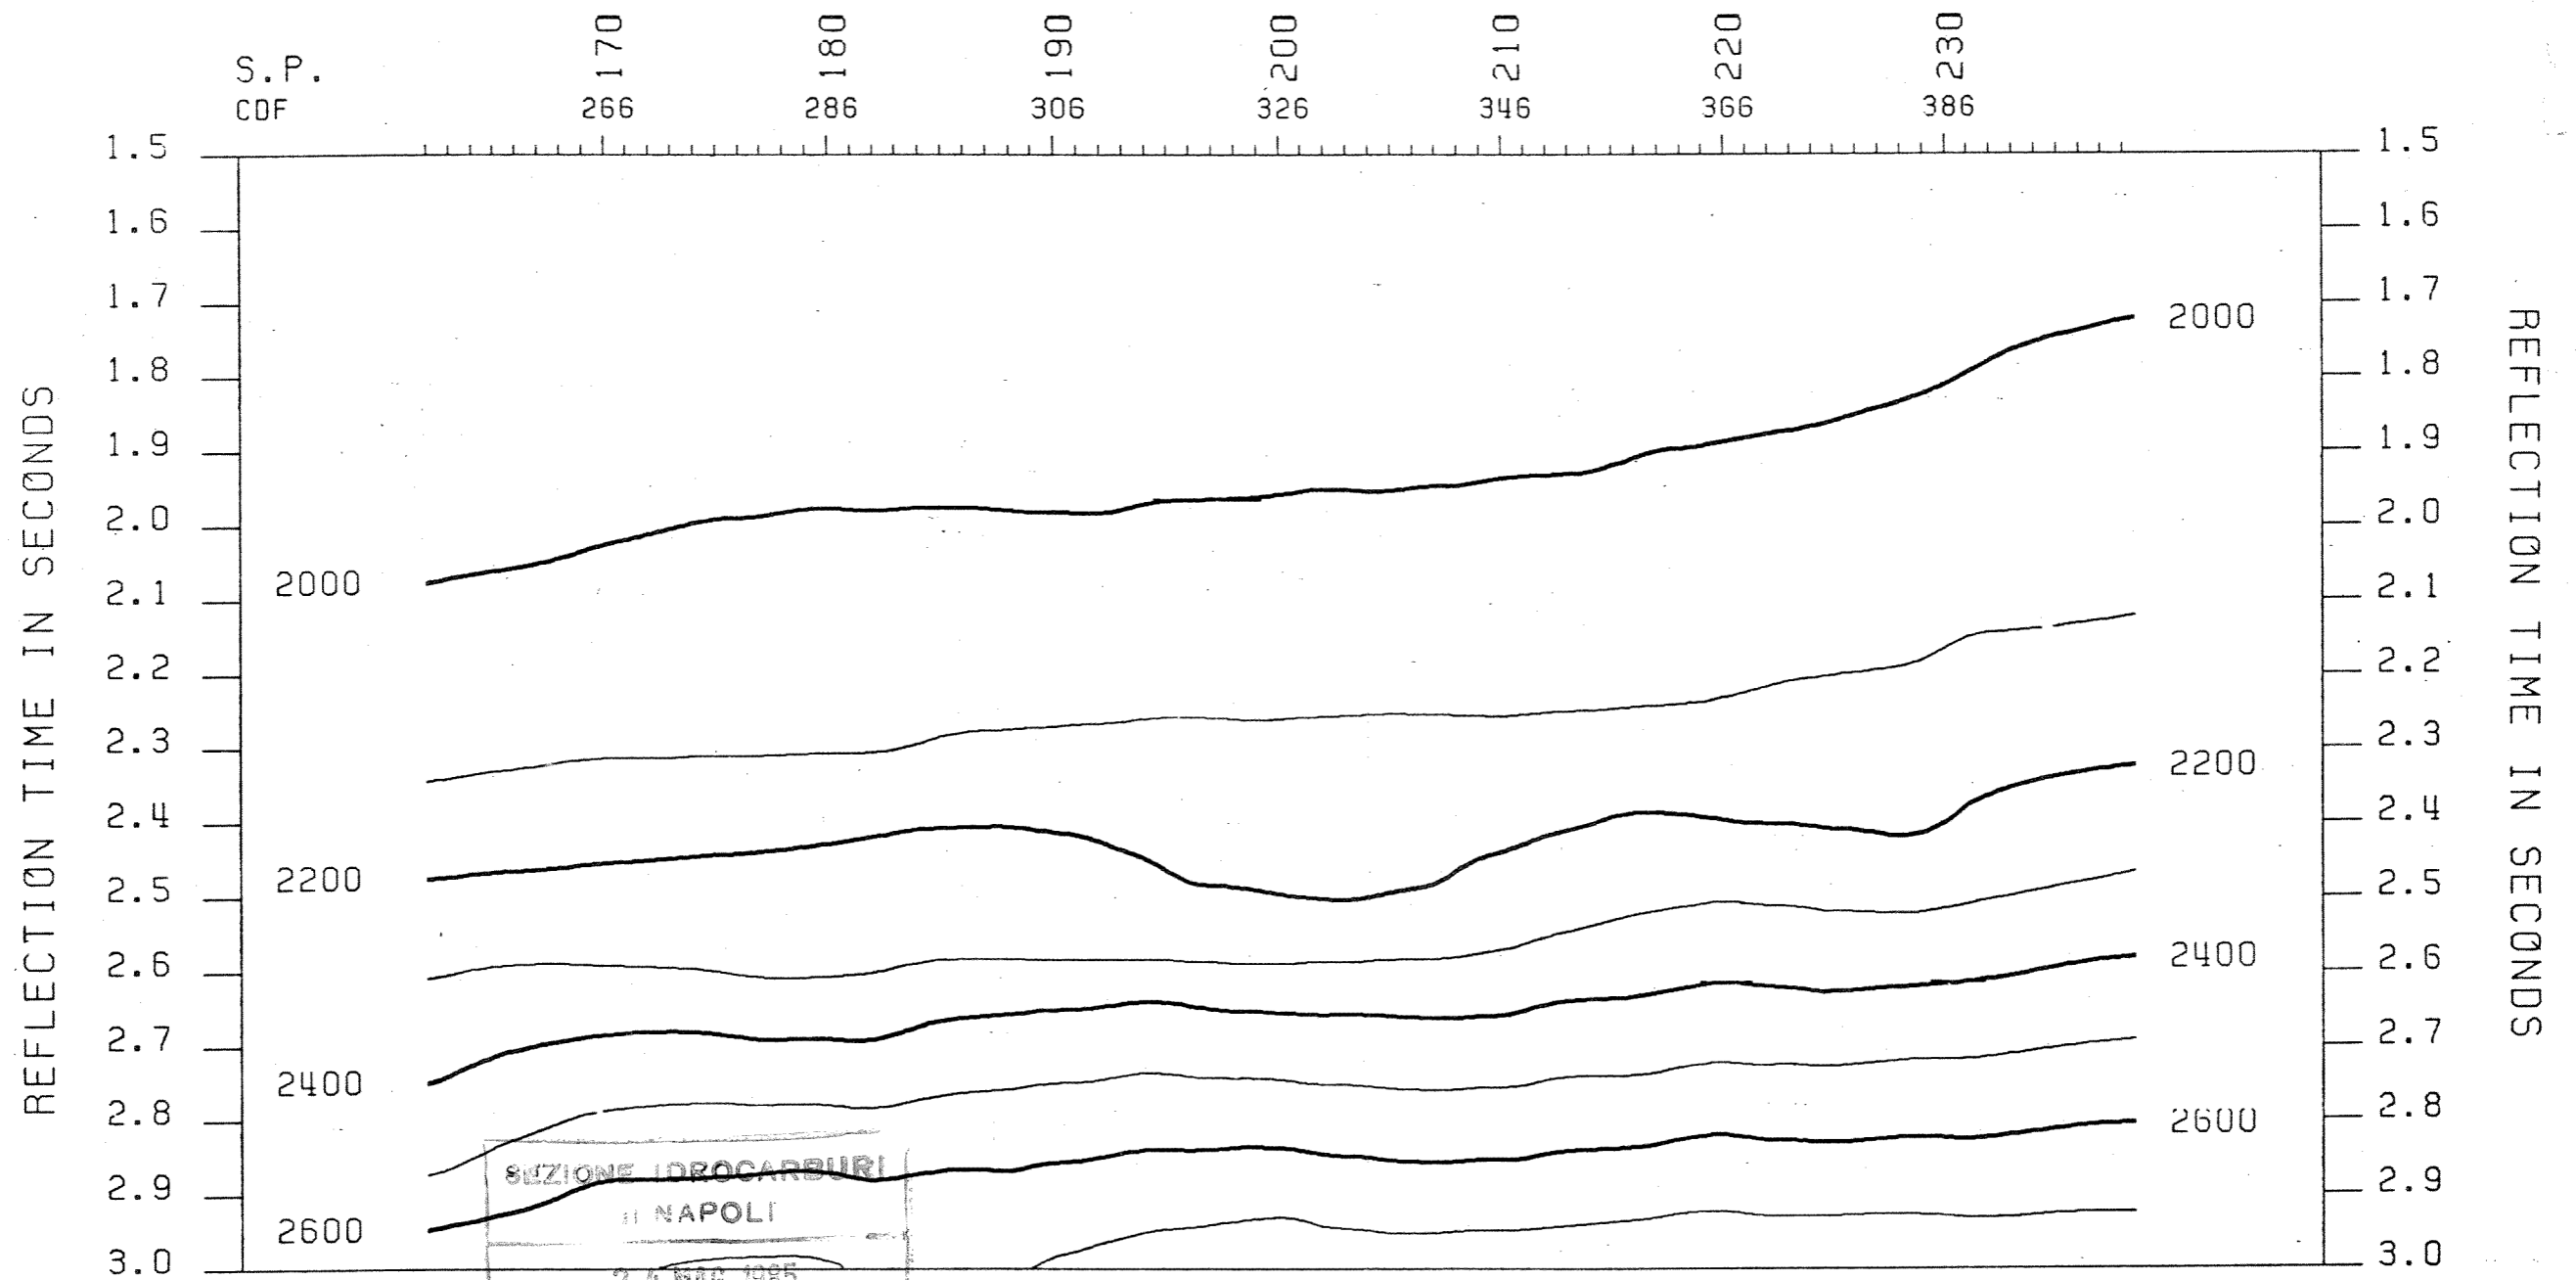

CANADA NORTHWEST (GNW) ITALIANA SPA

LINE CNW 103 - 7

Encl. 14 a

R.05/84

RMS VELOCITY DISPLAY

SEZIONE IDROCARBURI  
 II NAPOLI  
 24 MAR. 1985  
 Pro. 3437  
 Sez.  
 Poiz.