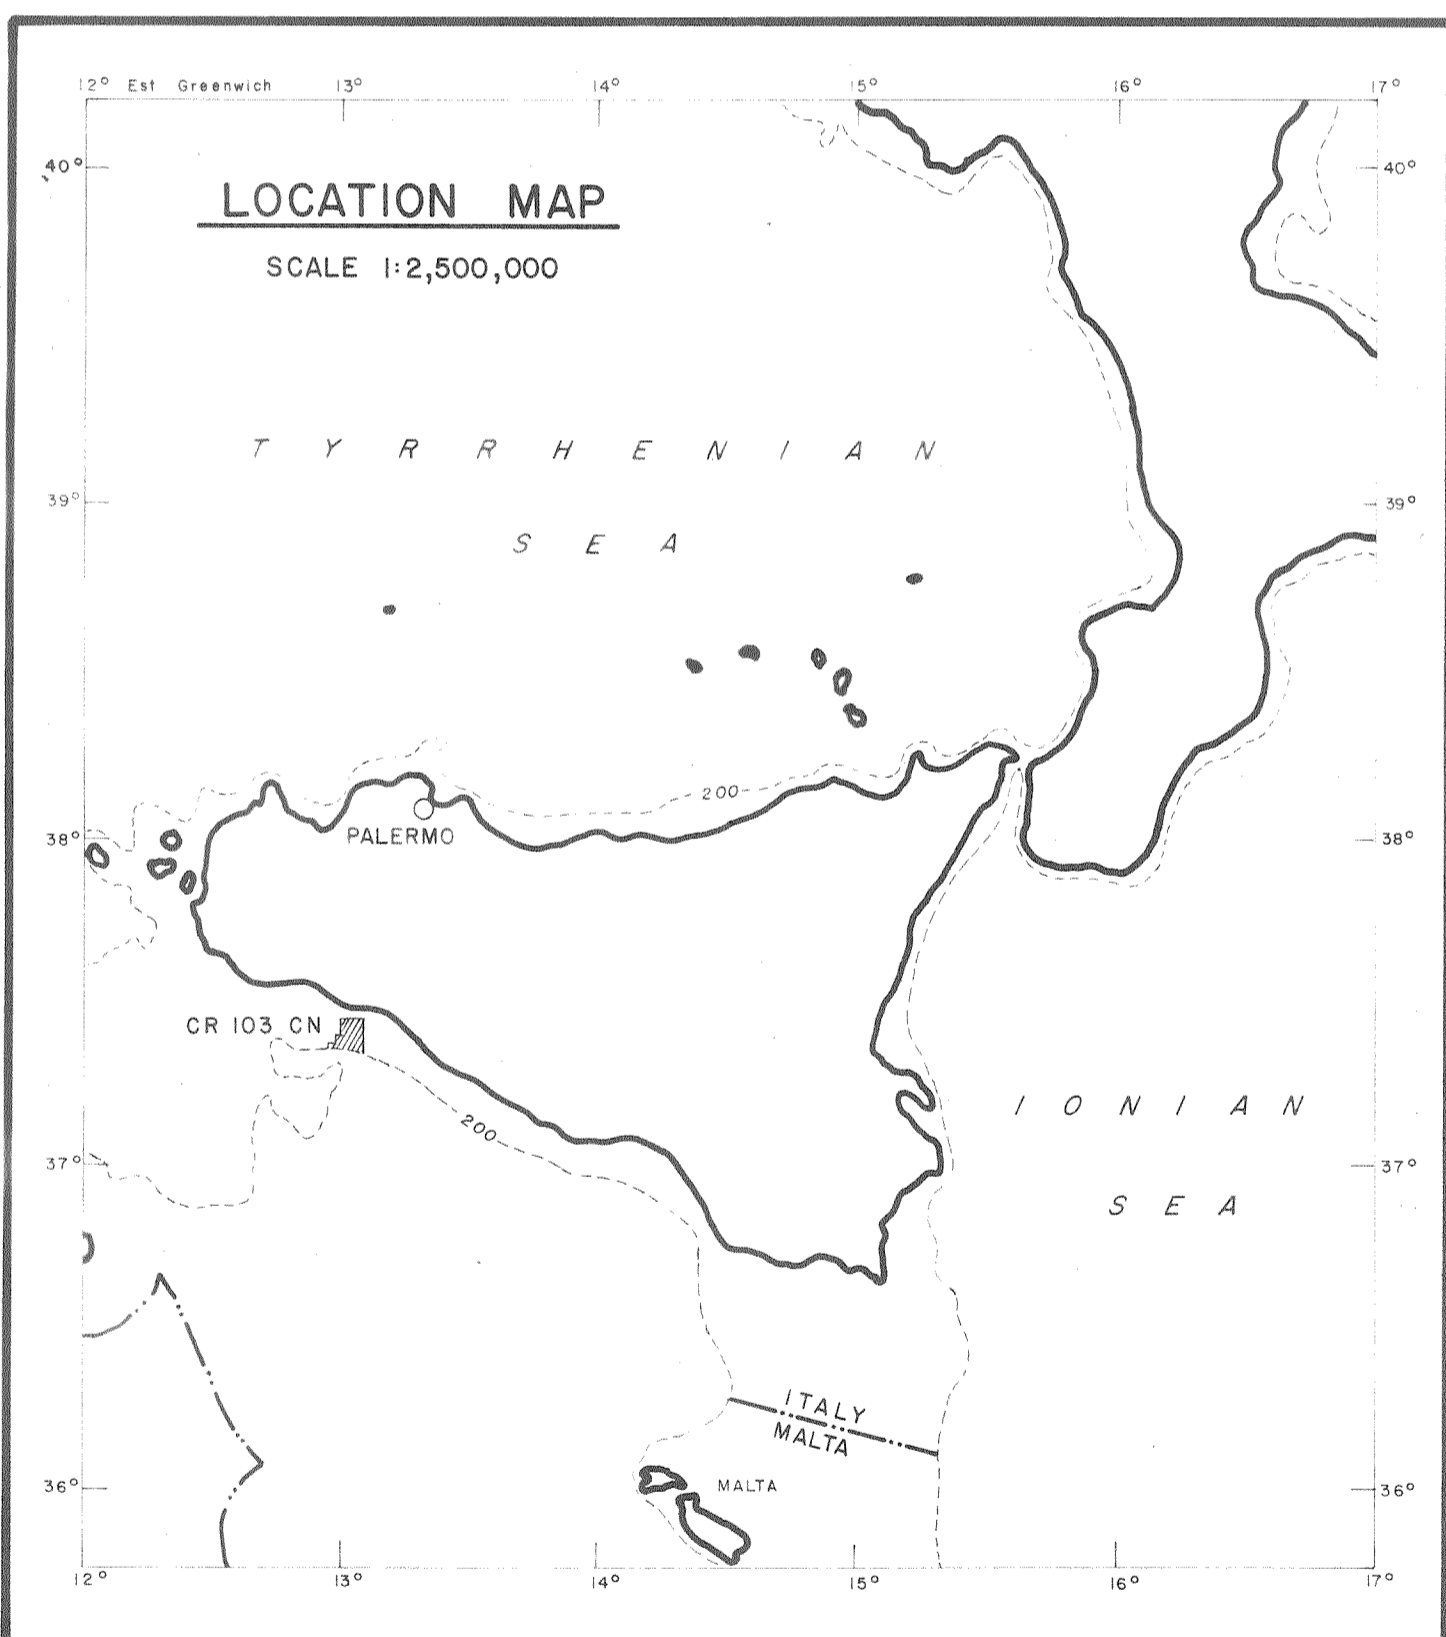

SICILY CHANNEL
CR 103 CN

TIME ISOCHORE MAP
"VIOLET MARKER" -
TOP CARBONATIC SEQUENCE

DIREZIONE DROCARBURI
di NAPOLI
2 MAR 1985
Prot. n. 3437

SCALE 0 2 3 4 5 Km	1:50,000	
DATUM PLANE : SEA LEVEL	AUTHOR : G. MAZZOLDI	DRAWN : A. FONZI
COORDINATES	DATE : SEPT. 1984	DWG. No. : 204/S/150
PROJECTION : GAUSS BOAGA	REPORT No. : R.05/84	ENCL. : 9
CENTR. MERID. : 15° (E + 2520 km)		
SPHEROID : INTERNATIONAL		
DATUM : MONTE MARIO 1940		

LEGEND

- PERMITS BOUNDARY
- 100 — CONTOUR INTERVAL : 25 ms (t.w.t.)