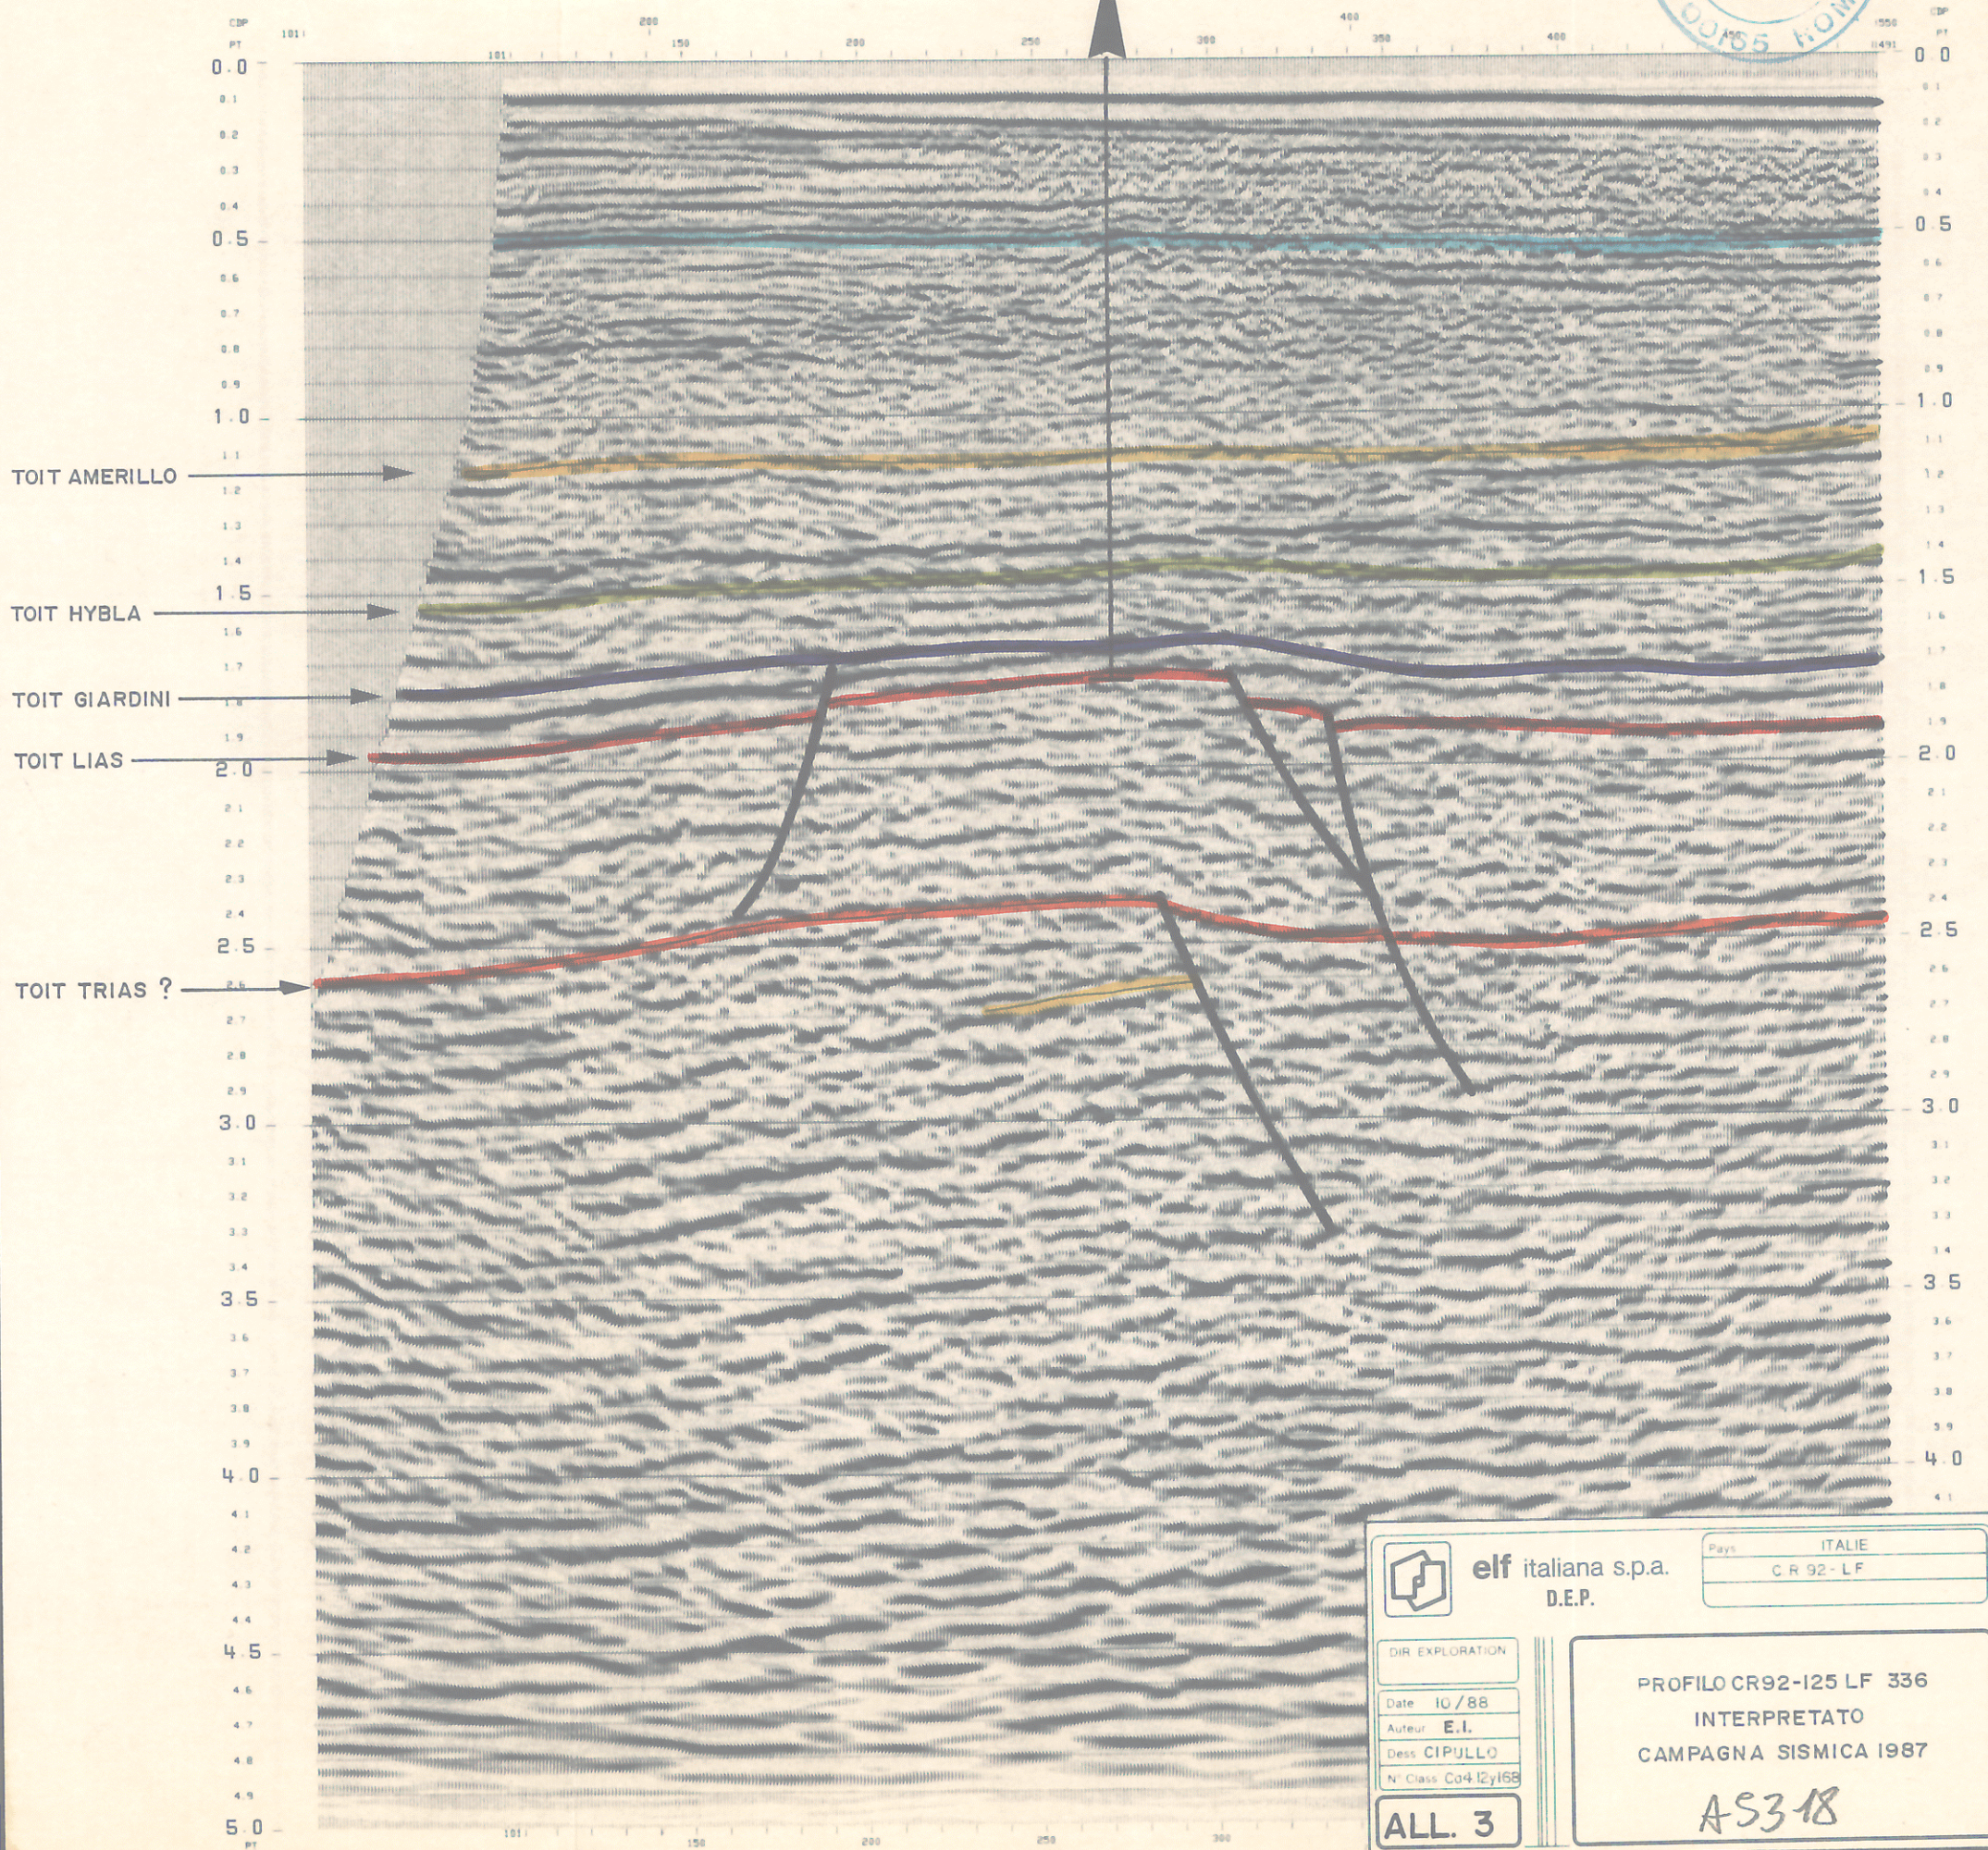

SPIGOLA MARE 1

TOIT AMERILLO →  
 TOIT HYBLA →  
 TOIT GIARDINI →  
 TOIT LIAS →  
 TOIT TRIAS ? →

 <b>elf italiana s.p.a.</b> D.E.P.	Pays	ITALIE
		CR 92- LF
DIR EXPLORATION Date 10/88 Auteur E.I. Dess. CIPULLO N° Class. C04.12y168		
PROFIL CR92-125 LF 336 INTERPRETATO CAMPAGNA SISMICA 1987 AS318		
<b>ALL. 3</b>		