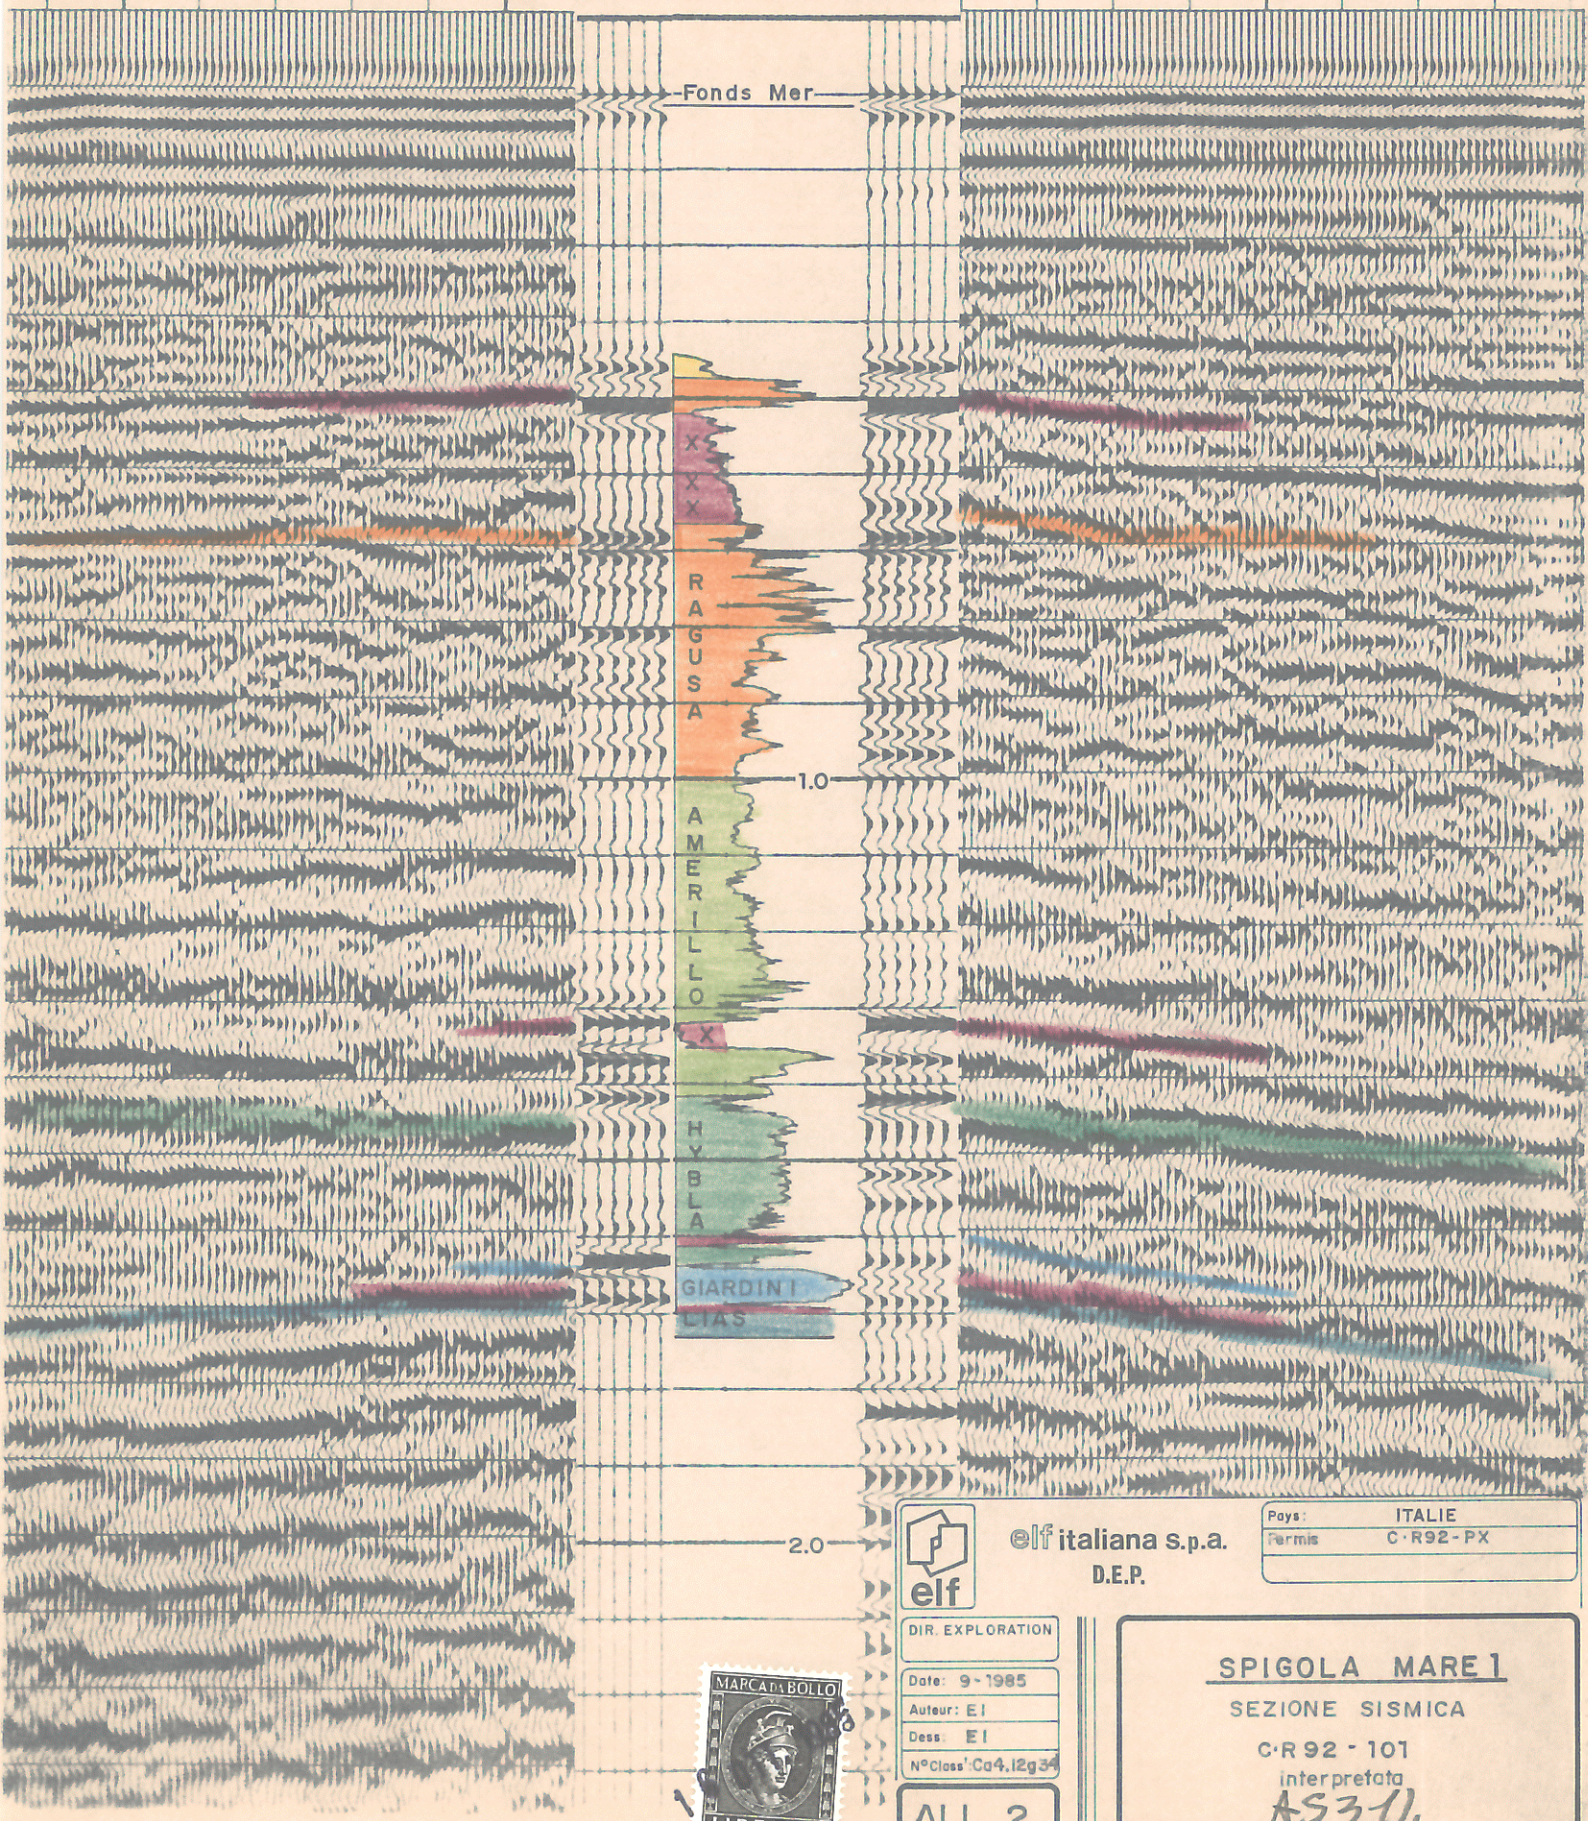

Film Synthétique
Ricker Ø Phase 30Hz

Prim + TVF	SONIC	Prim + Mult. + TVF
------------------	-------	--------------------------------

350

400

Polarité Normale

450

elf italiana s.p.a.
D.E.P.

Pays:	ITALIE
Permis	C-R92-PX

DIR. EXPLORATION
Date: 9-1985
Auteur: EI
Dess: EI
N° Class: Ca4.12g34

ALL. 2

SPIGOLA MARE 1
SEZIONE SISMICA
C-R 92 - 101
interpretata
AS314