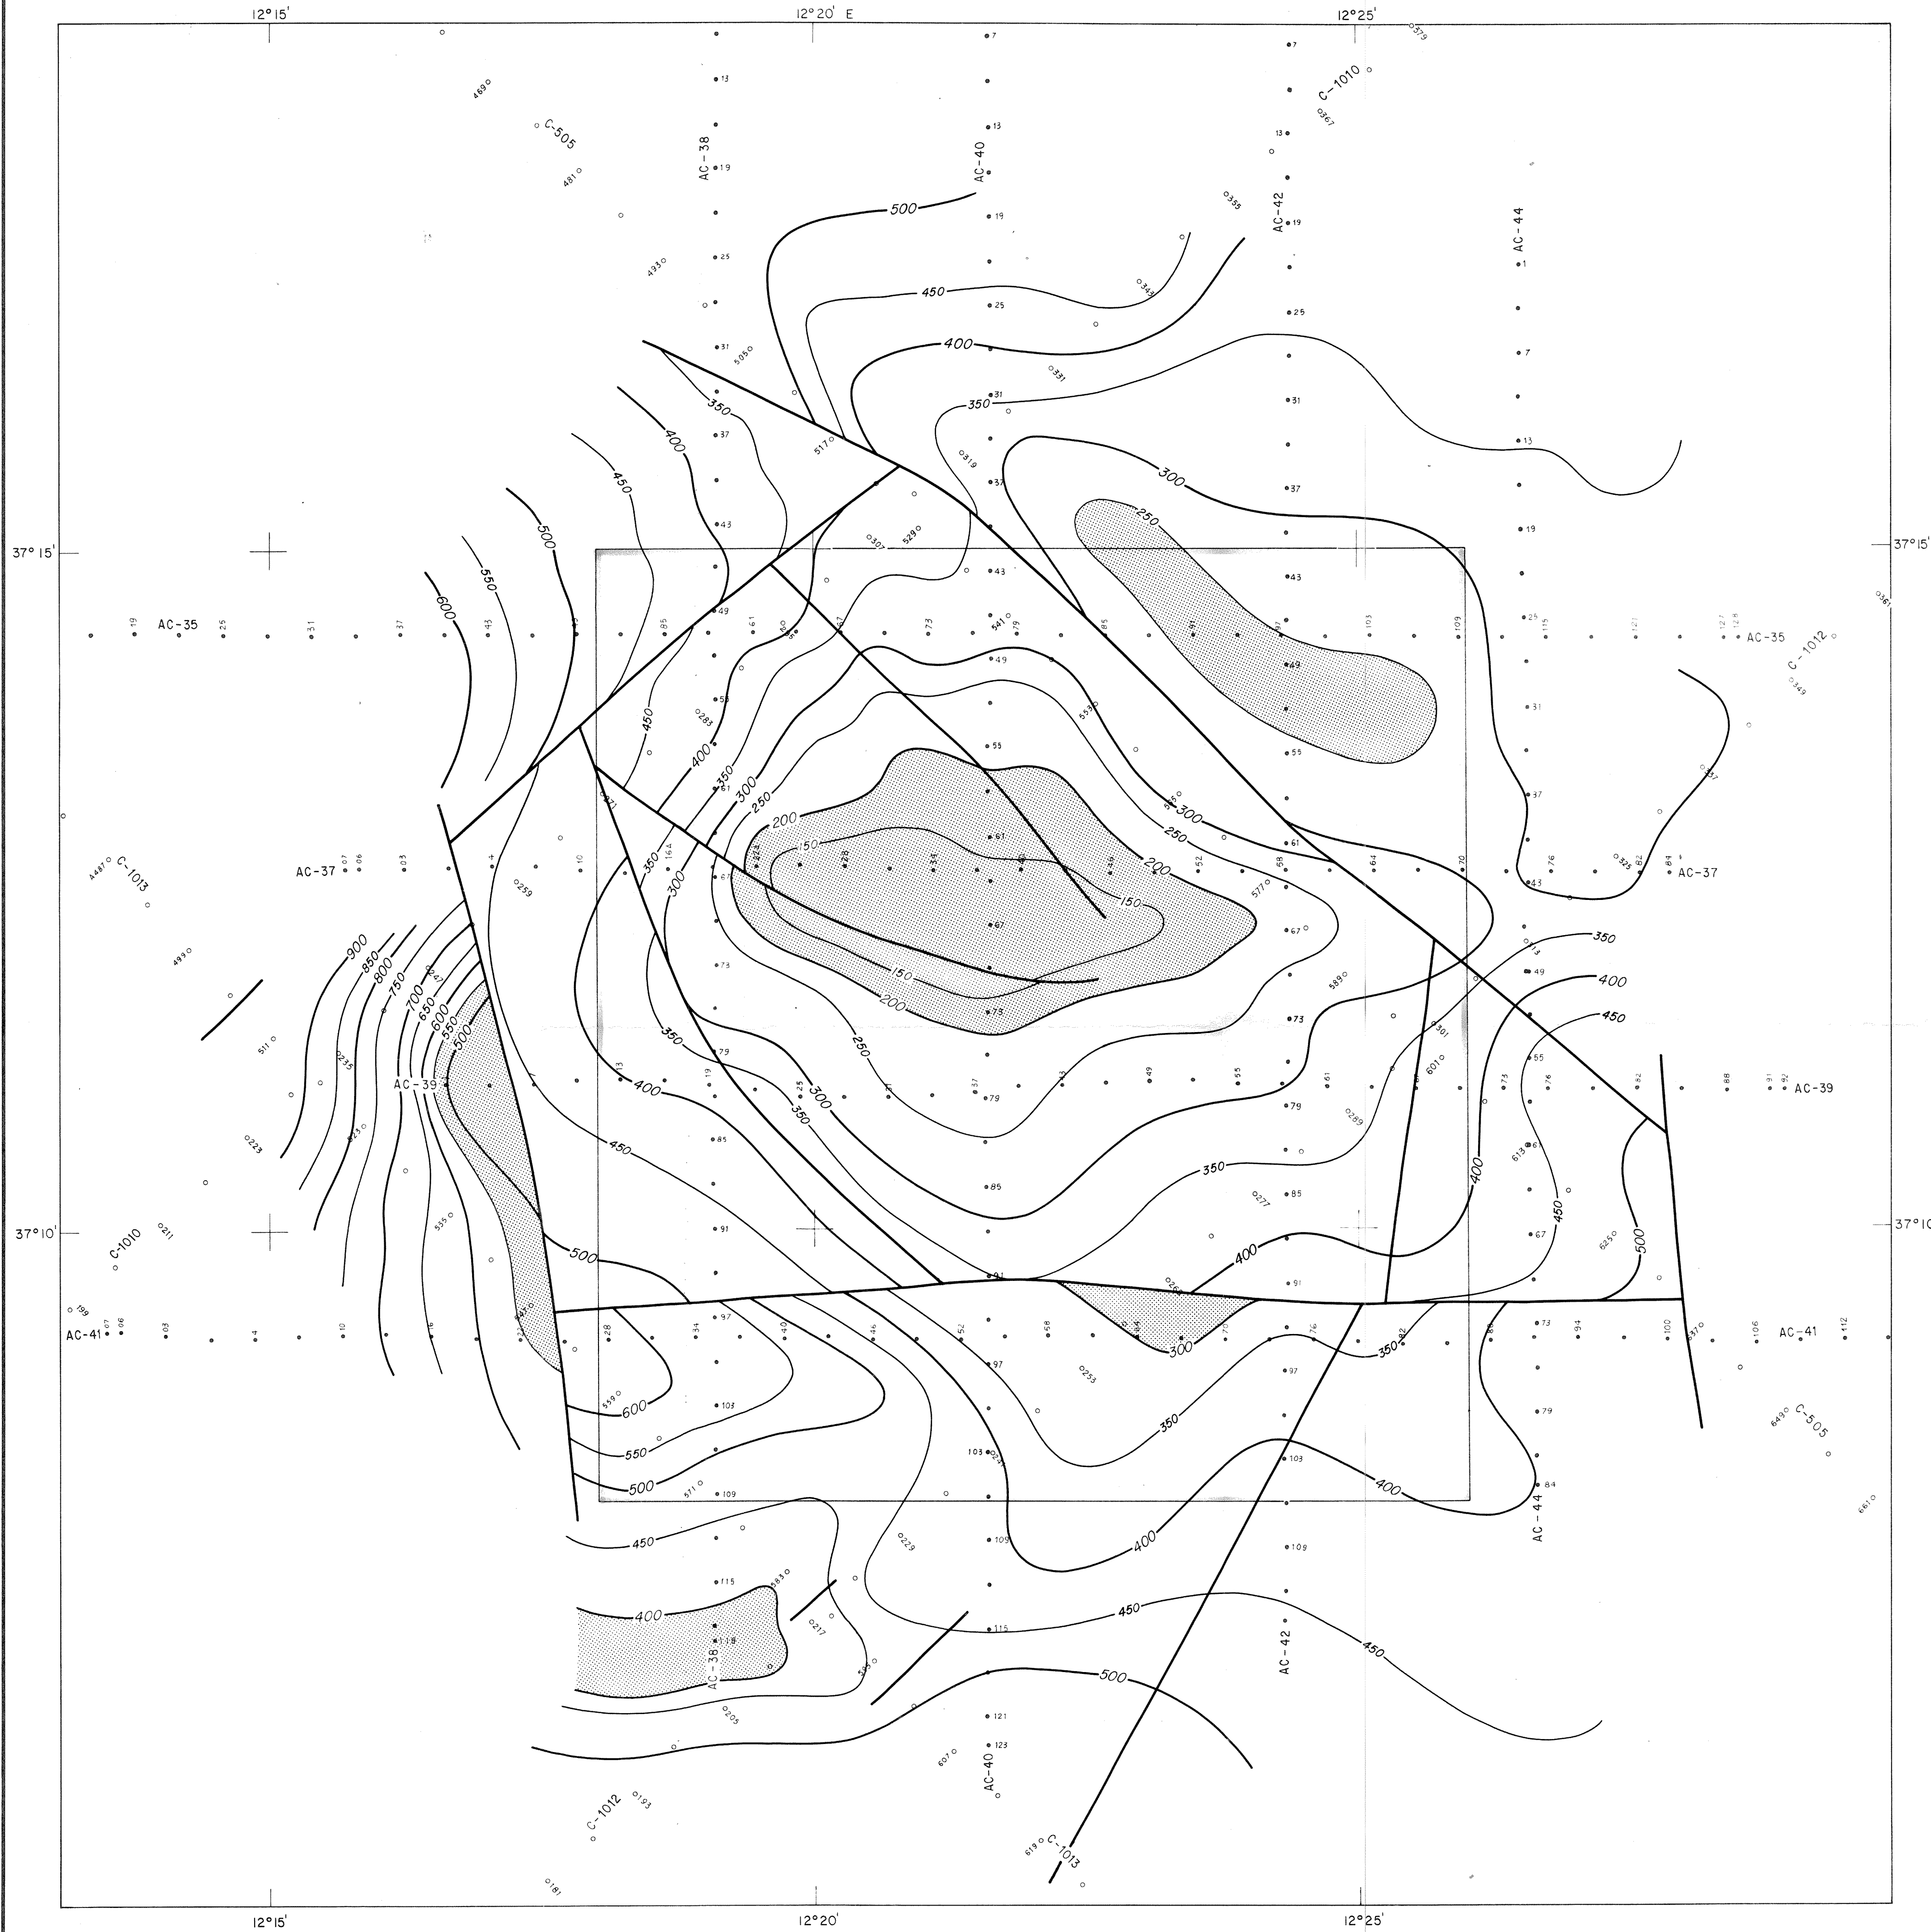

CANADA NORTHWEST ITALIANA S.p.A.
PETRO-CANADA EXPLORATION Inc.

PERMESSO CR 86 CN

CARTA DELLE ISOPACHE "C-B"

SCALA 1:50.000

CARTA INDICE

RIGO & ASSOCIATES - Roma, Maggio 1980

- LEGGENDA -

- ISOCRONE IN msec. (TEMPI DOPPI)
- FAGLIA NORMALE
- LIMITE DEL PERMESSO

27 MAG. 1980
2077