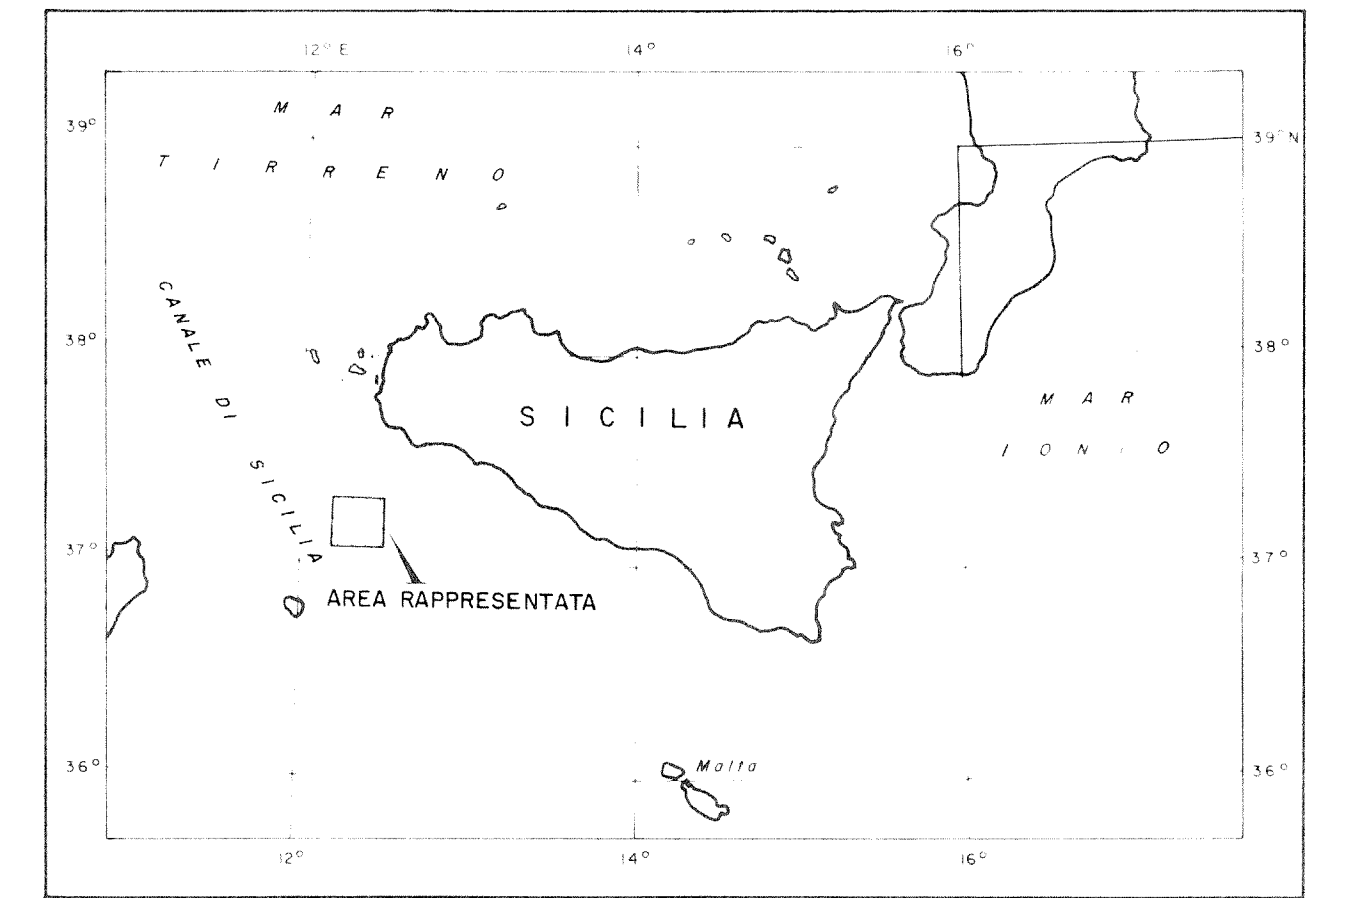

CANADA NORTHWEST ITALIANA S.p.A.
PETRO-CANADA EXPLORATION Inc.

PERMESSO CR 86 CN

CARTA DELLE ISOPACHE "C-B"

SCALA 1:50.000

CARTA INDICE

RIGO & ASSOCIATES - Roma, Maggio 1980

- LEGGENDA -

- ISOCRONE IN msec. (TEMPI DOPPI)
- FAGLIA NORMALE
- LIMITE DEL PERMESSO

27 MAG. 1980
2077