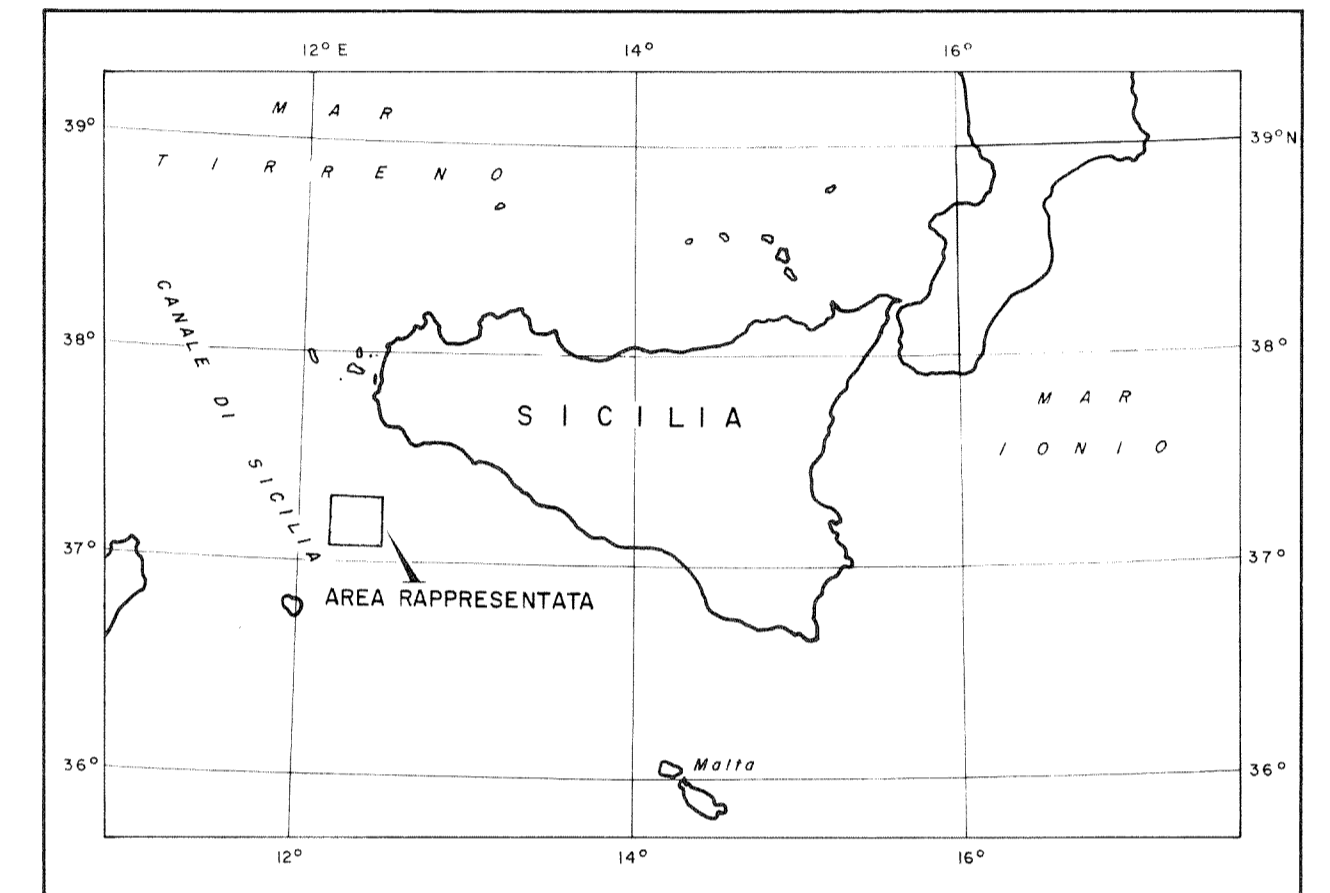

CANADA NORTHWEST ITALIANA S.p.A.
PETRO-CANADA EXPLORATION Inc.

PERMESSO CR 86 CN

CARTA DELLE ISOPACHE "B-A"

SCALA 1 : 50.000

CARTA INDICE

RIGO & ASSOCIATES - Roma, Maggio 1980

- LEGGENDA -

- ISOCRONE IN msec. (TEMPI DOPPI)
- FAGLIA NORMALE
- LIMITE DEL PERMESSO

SEZIONE TORO CARBURI
 27 MAR, 1980
 2077