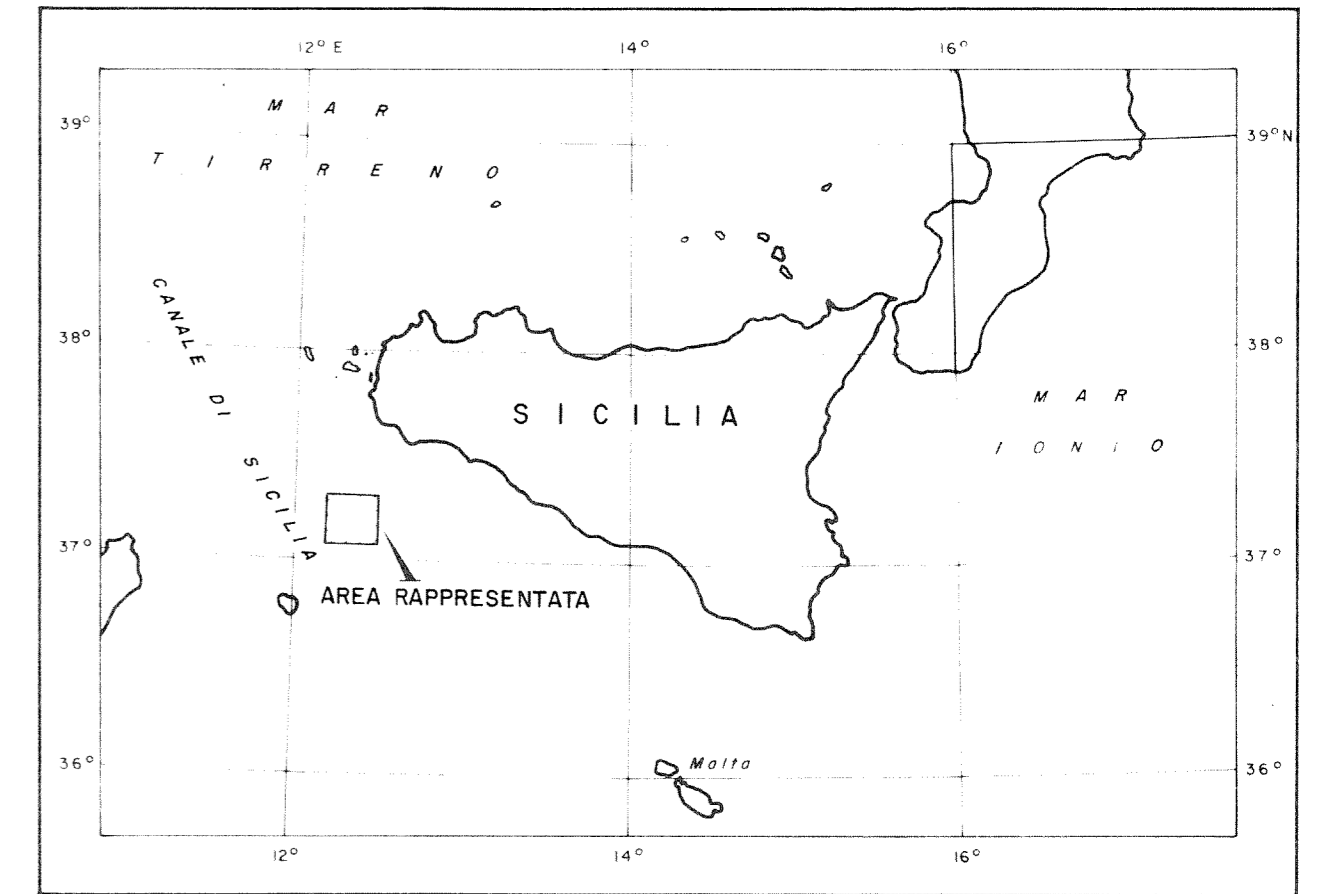

CANADA NORTHWEST ITALIANA S.p.A.  
PETRO-CANADA EXPLORATION Inc.

PERMESSO CR 86 CN

# ORIZZONTE "B"

CORRISPONDENTE AL  
TETTO DEL CRETACEO

SCALA 1:50.000

CARTA INDICE

RIGO & ASSOCIATES - Roma, Maggio 1980

- LEGGENDA -

- ISOCRONE IN msec. (TEMPI DOPPI)
- FAGLIA NORMALE
- LIMITE DEL PERMESSO