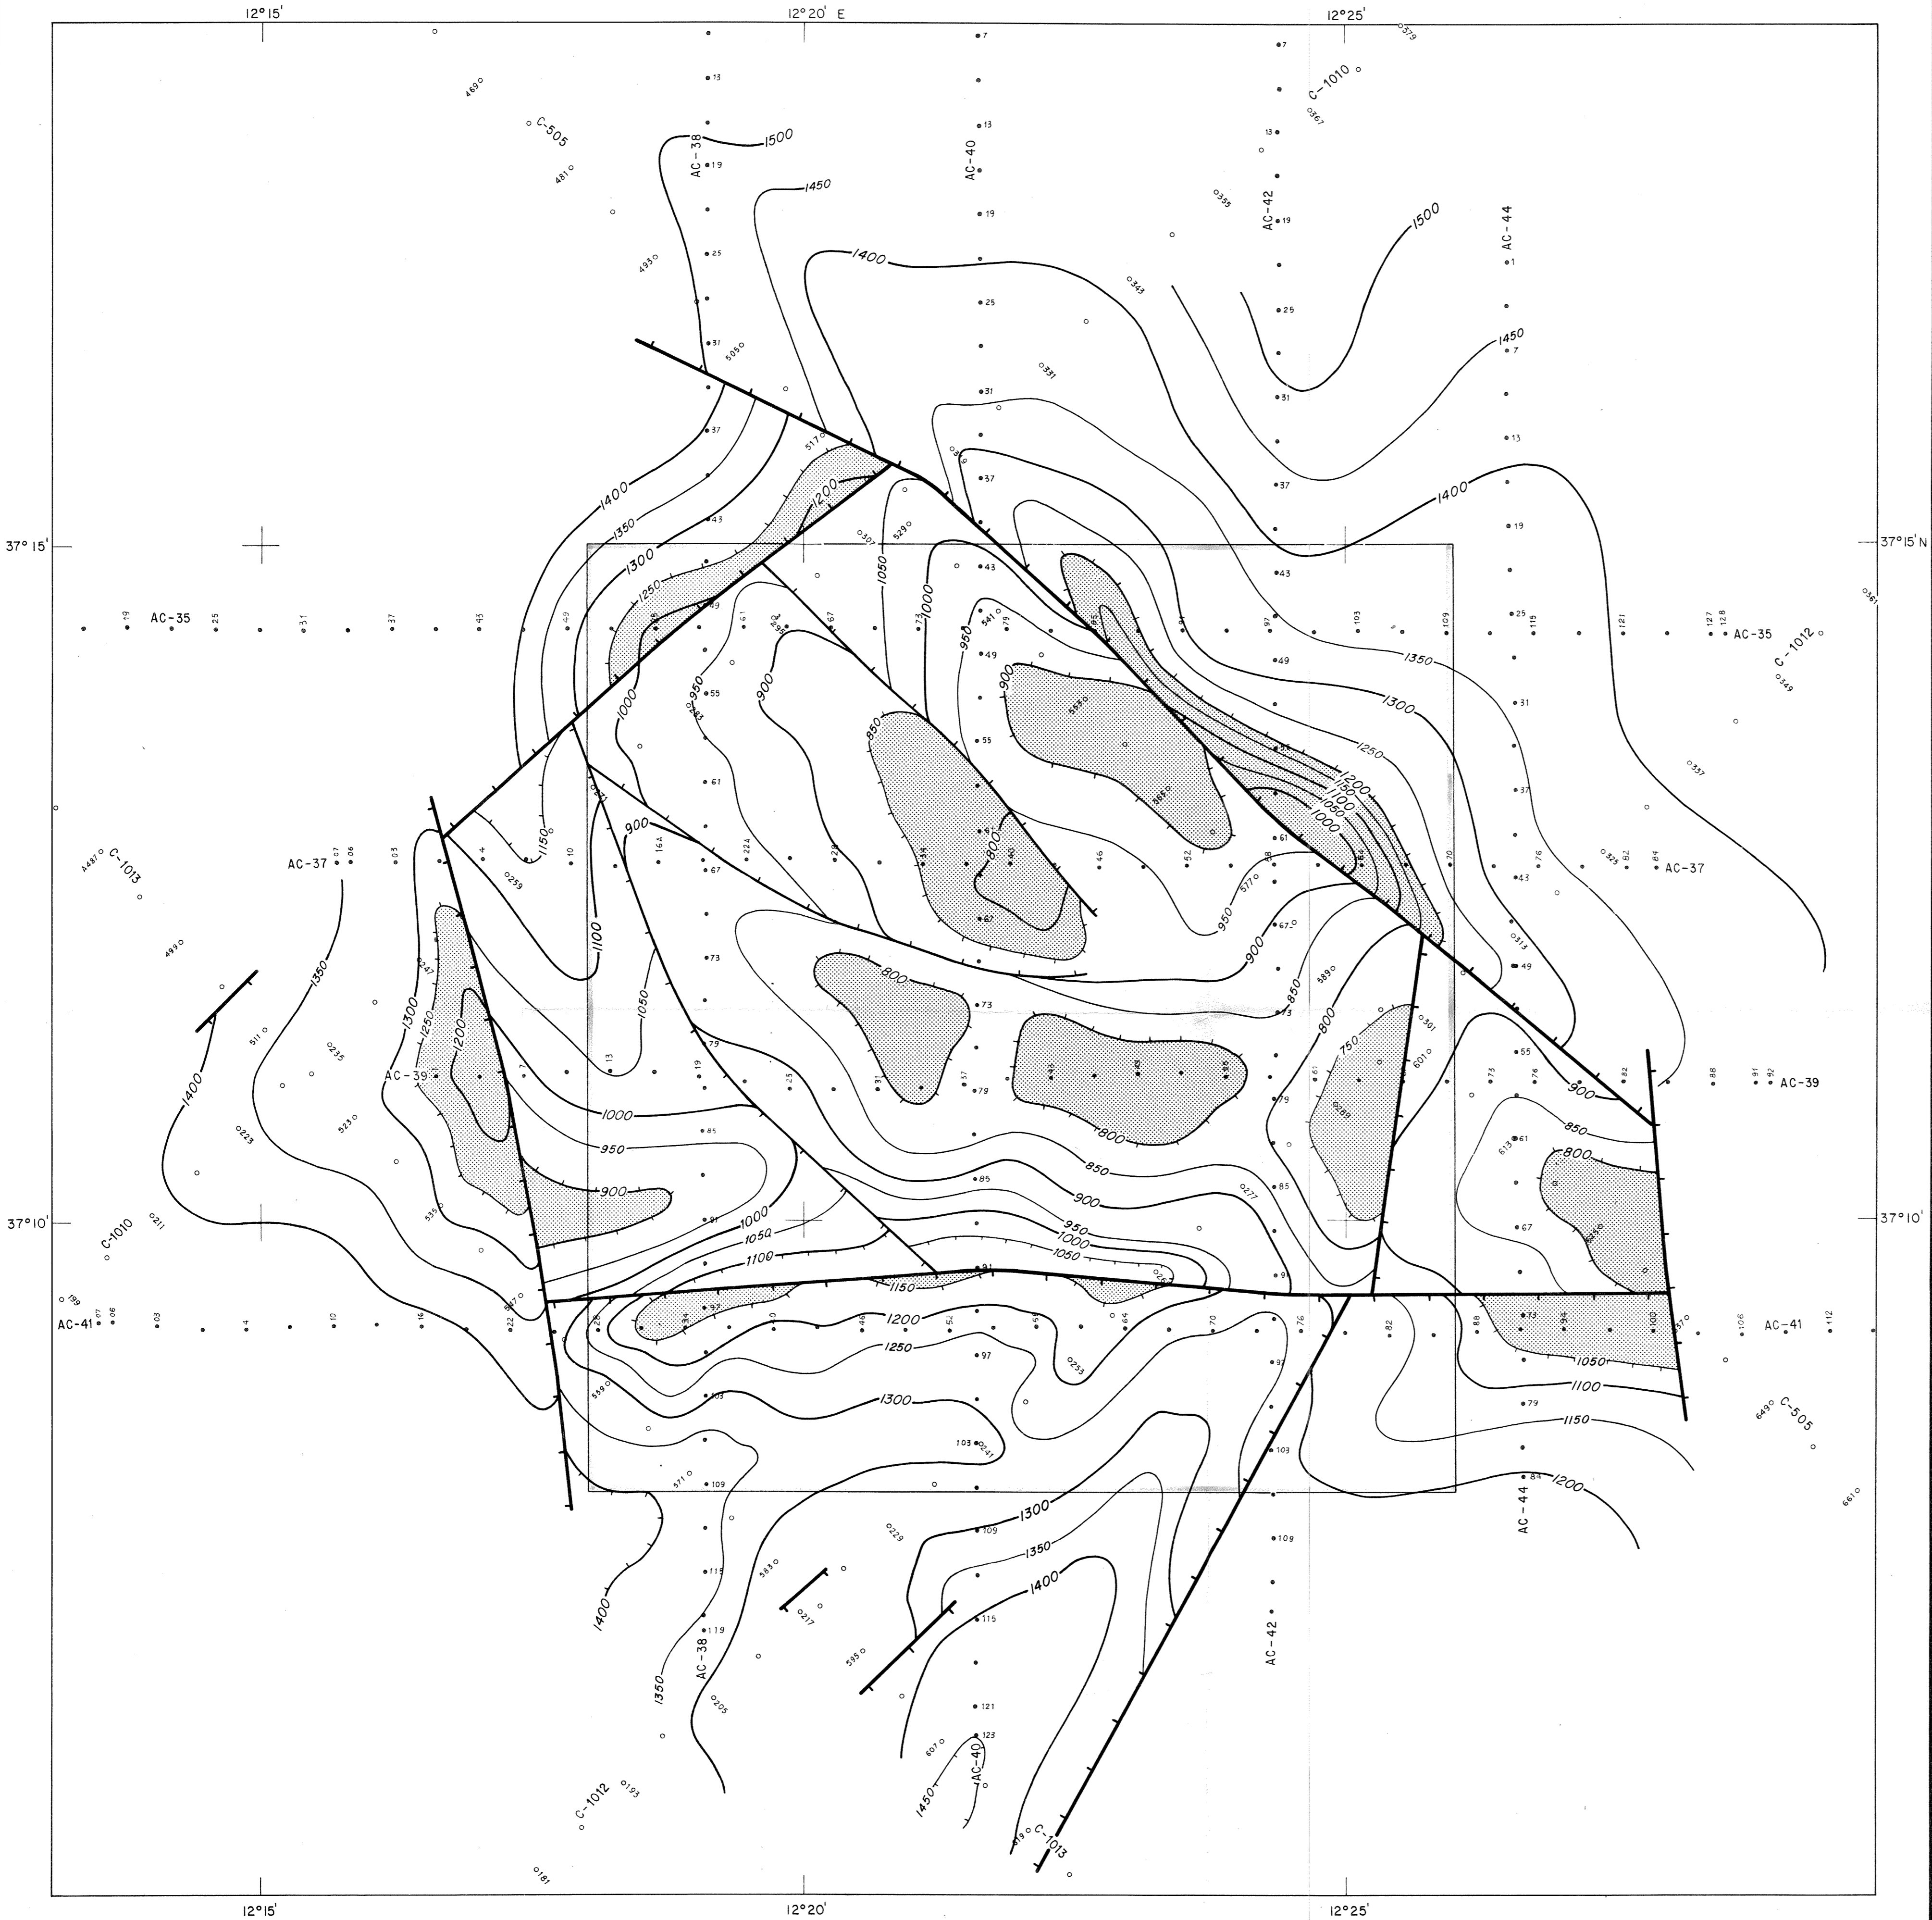

# ORIZZONTE "B"

CORRISPONDENTE AL  
TETTO DEL CRETACEO

SCALA 1:50.000

CARTA INDICE

RIGO & ASSOCIATES - Roma, Maggio 1980

- LEGGENDA -

- ISOCRONE IN msec. (TEMPI DOPPI)
- FAGLIA NORMALE
- LIMITE DEL PERMESSO