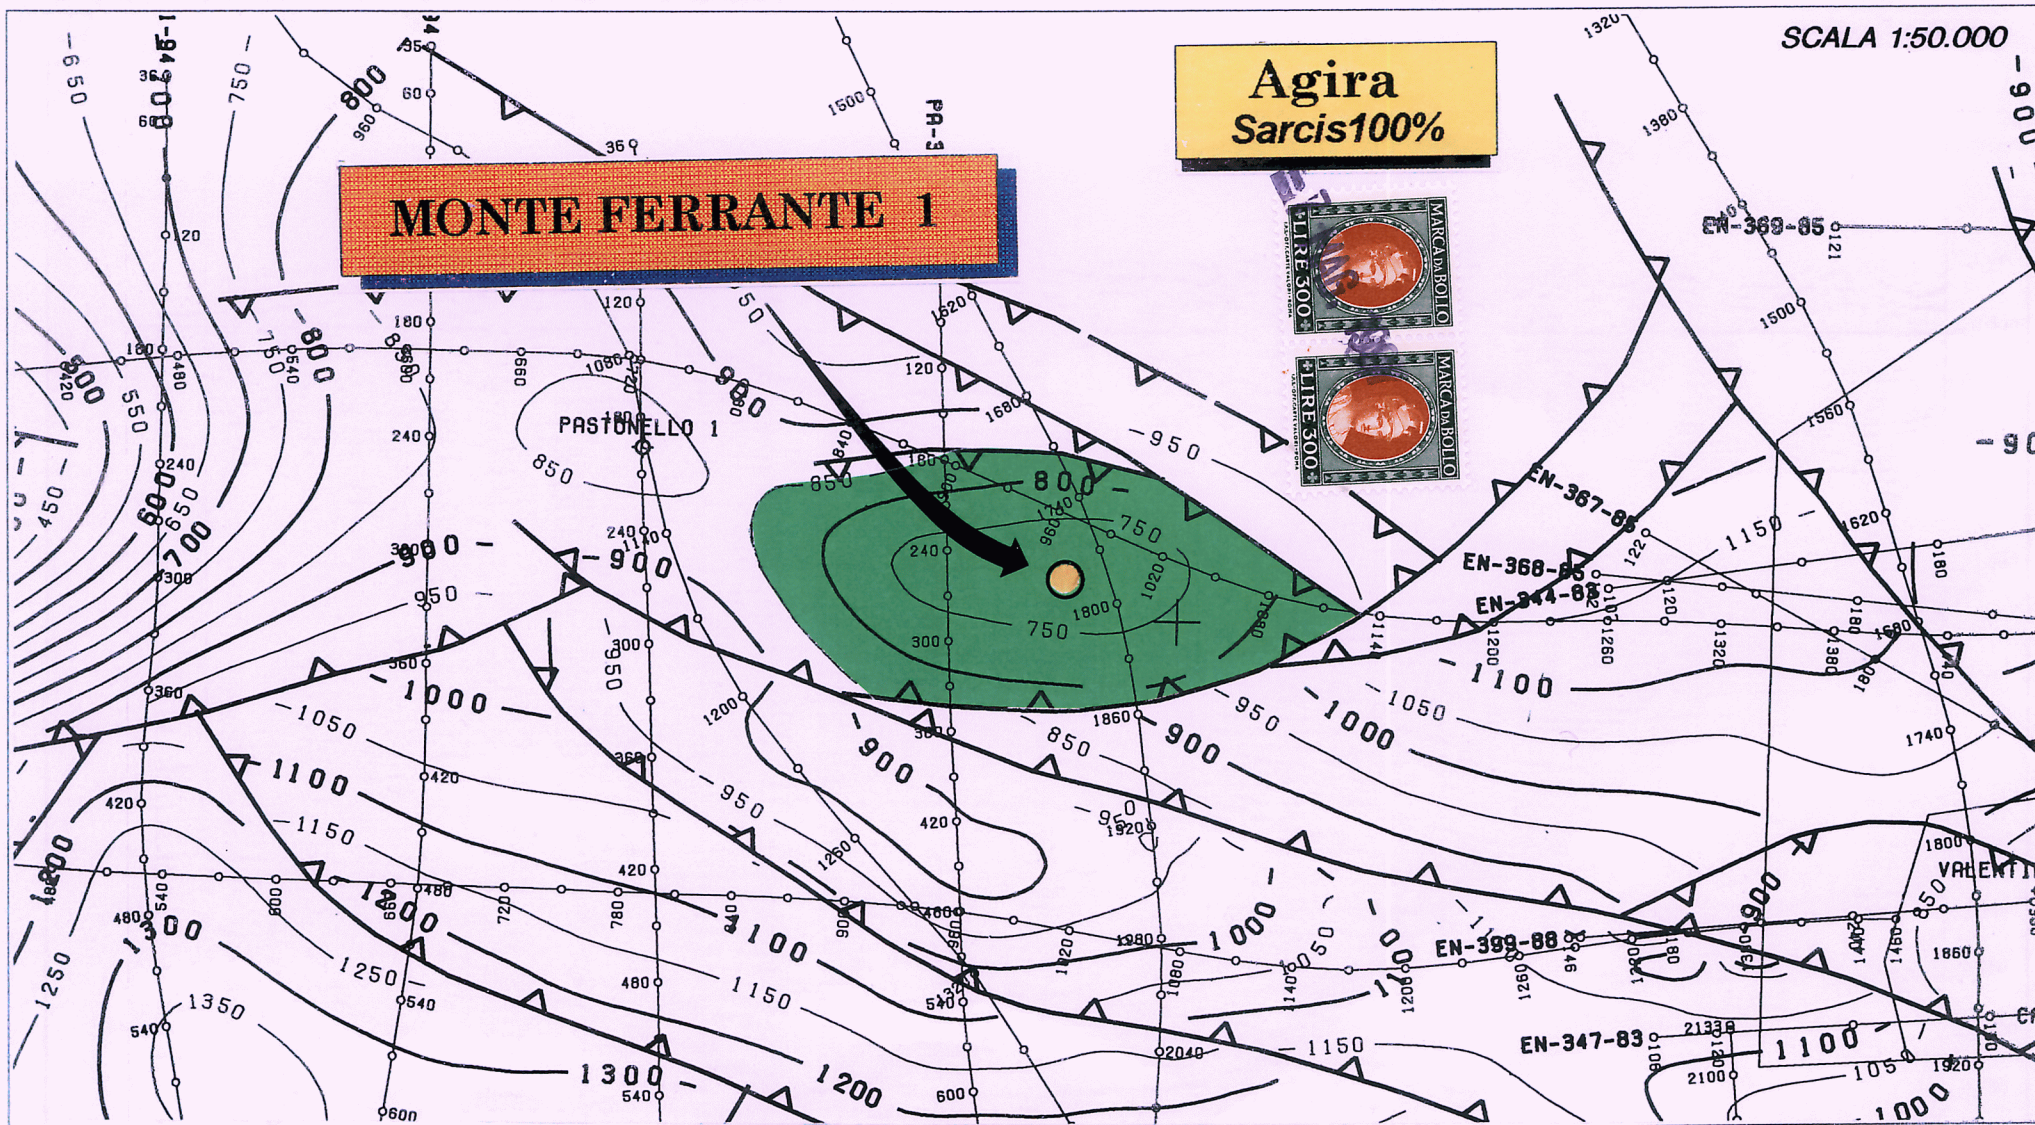

SICILIA - PERMESSO AGIRA
Programma pozzo MONTE FERRANTE 1
ISOCRONE TOP OBIETTIVO

SCALA 1:50.000