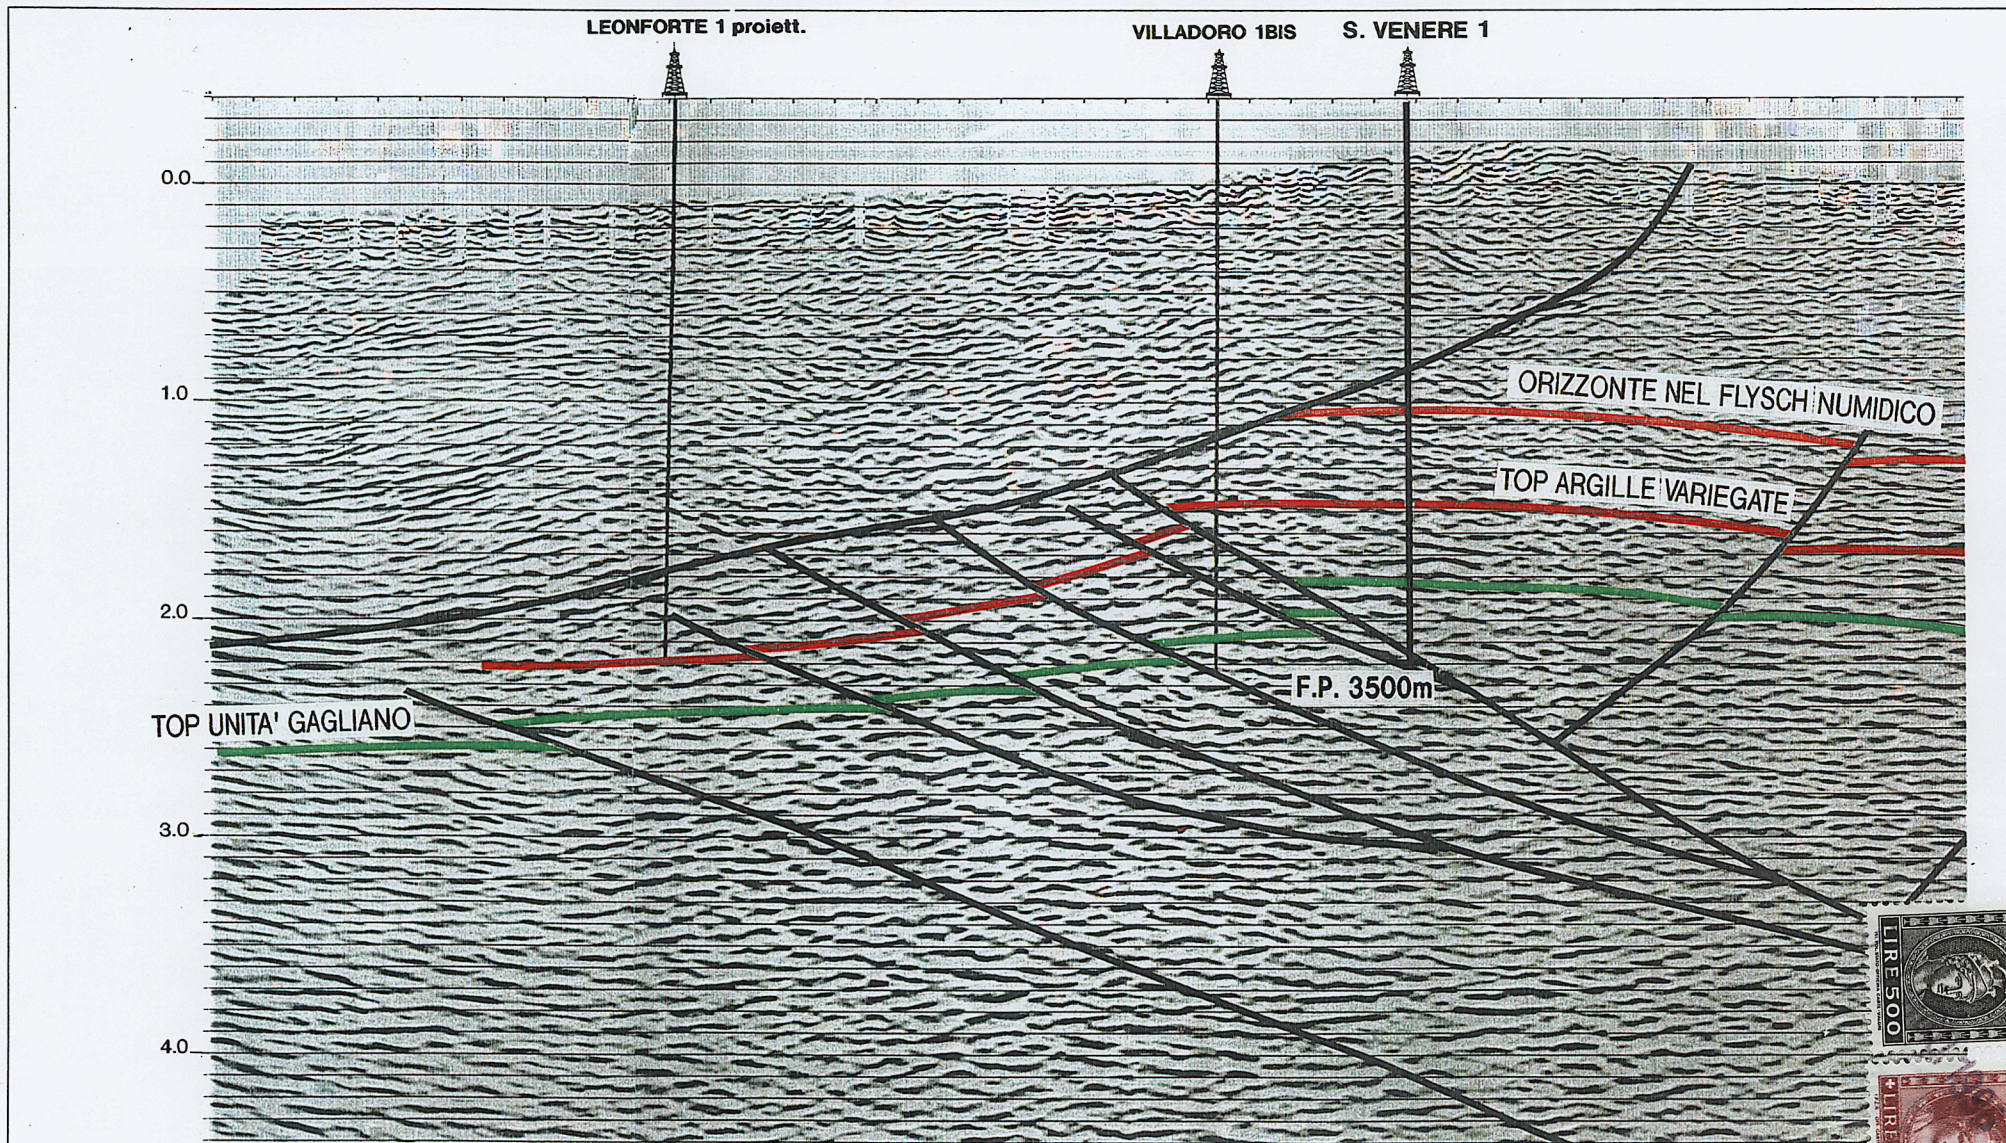

SICILIA - Permesso AGIRA LINEA EN - 406 - 92

Luglio 1996

DESI-PIED