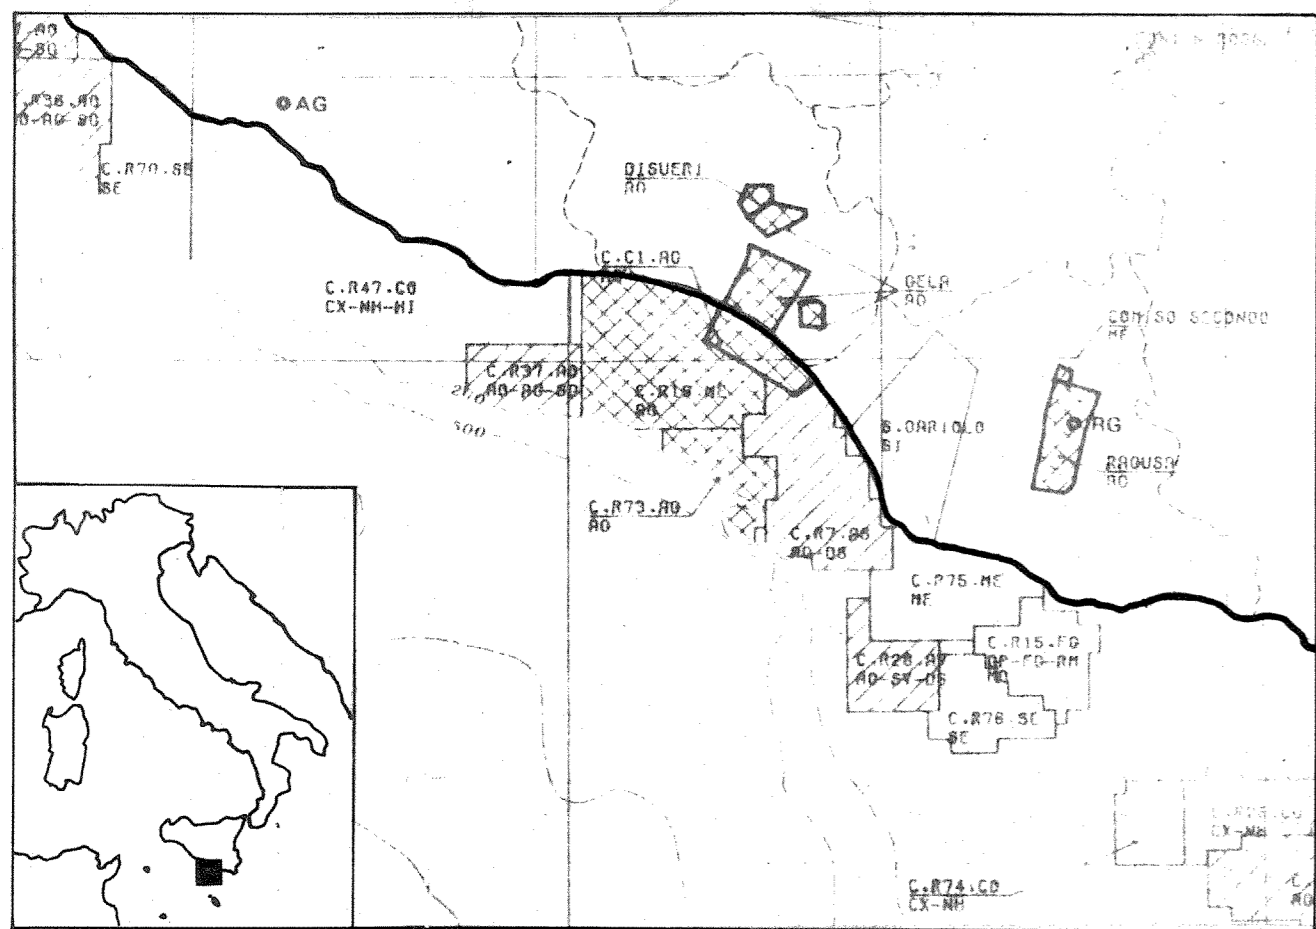

Agip SpA Attività Minerarie REIM	ZONA "C" ORIZZONTE nel GIURASSICO (Top formazione Inici)		ALLEGATO 3
	Equidistanza: 50 millisecc Piano riferimento: Livello mare		
AUTORE	DATA	SCALA	DISEGNO N°
	GIUGNO 1977	1:100'000	208/1 Zona C

LEGENDA

- POZZO AD OLIO
- ◐ POZZO CON MANIFESTAZIONI DI OLIO
- POZZO STERILE
- UBICAZIONE PROPOSTA
- ▲ FAGLIA DIRETTA
- ▼ FAGLIA INVERSA

CARTA INDICE

Aggiornata al B.U.I. del Marzo 1977 Scala 1:1000000