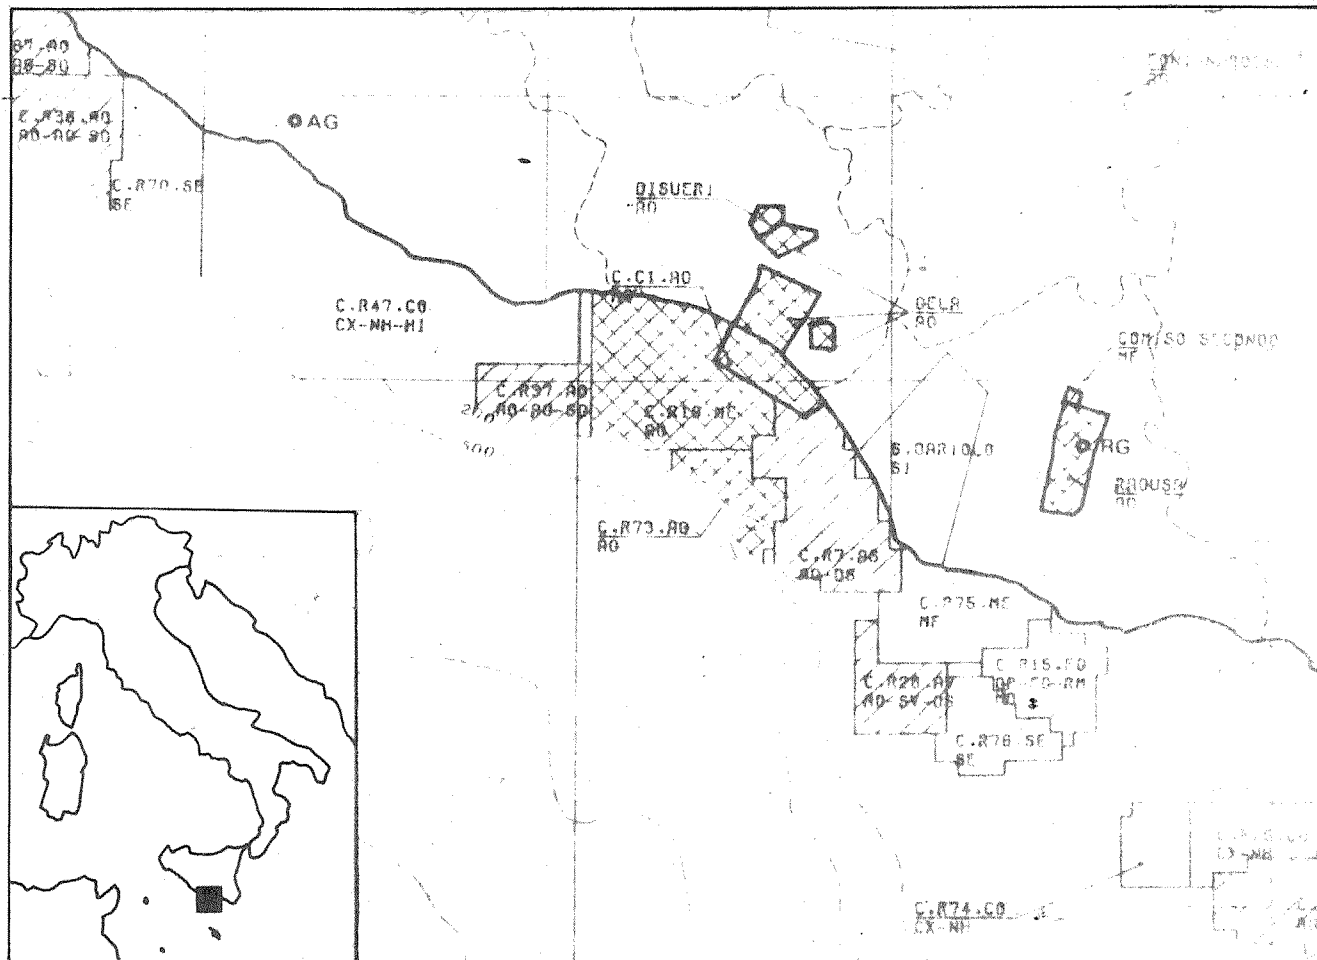

Agip SpA Attività Minerarie REIM	ZONA "C"		2
	ORIZZONTE CG (Top formazione Ragusa)		
AUTORE	Equidistanza: 50 millisc Piano riferimento: Livello mare		
DISEGNATORE	DATA	SCALA	DISEGNO N°
	GIUGNO 1977	1:100'000	208 Zona C

LEGENDA

- POZZO AD OLIO
- ◐ POZZO CON MANIFESTAZIONI DI OLIO
- POZZO STERILE
- UBICAZIONE PROPOSTA
- ▲ FAGLIA DIRETTA
- ▼ FAGLIA INVERSA

Aggiornata al B.U.I. del Marzo 1977 Scala 1:1000000