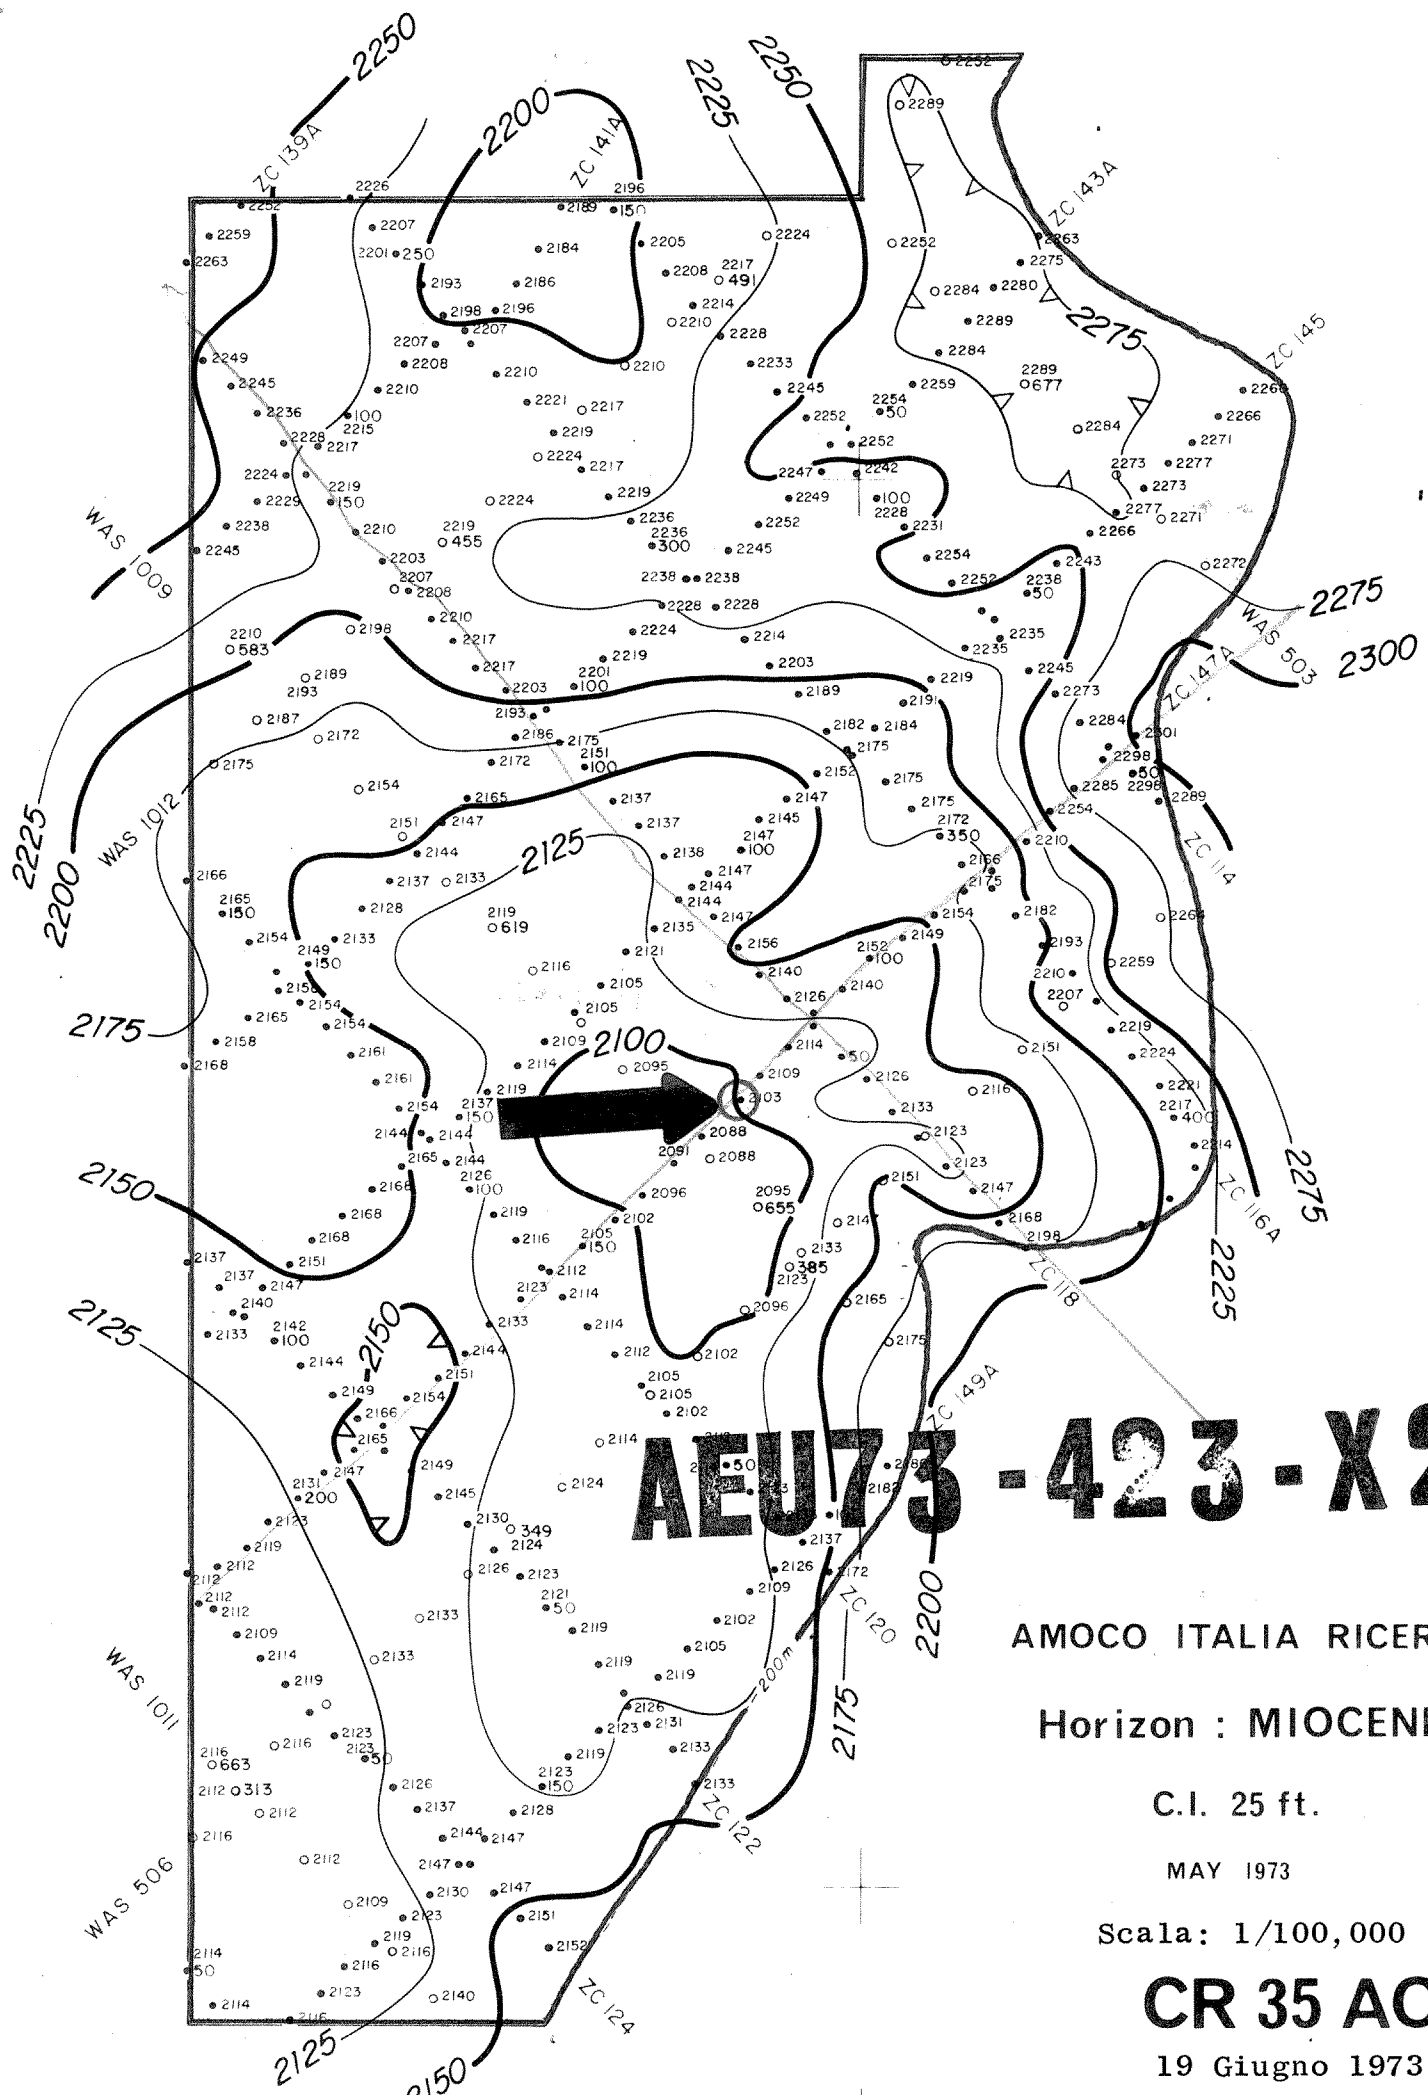

RISERVATO

12°40'E

37°20'N

37°20'N

# AEU 73 - 423 - X2

AMOCO ITALIA RICERCA

Horizon : MIOCENE

C.I. 25 ft.

MAY 1973

Scala: 1/100,000

## CR 35 AO

19 Giugno 1973

37°10'N

37°10'N

12°40'E