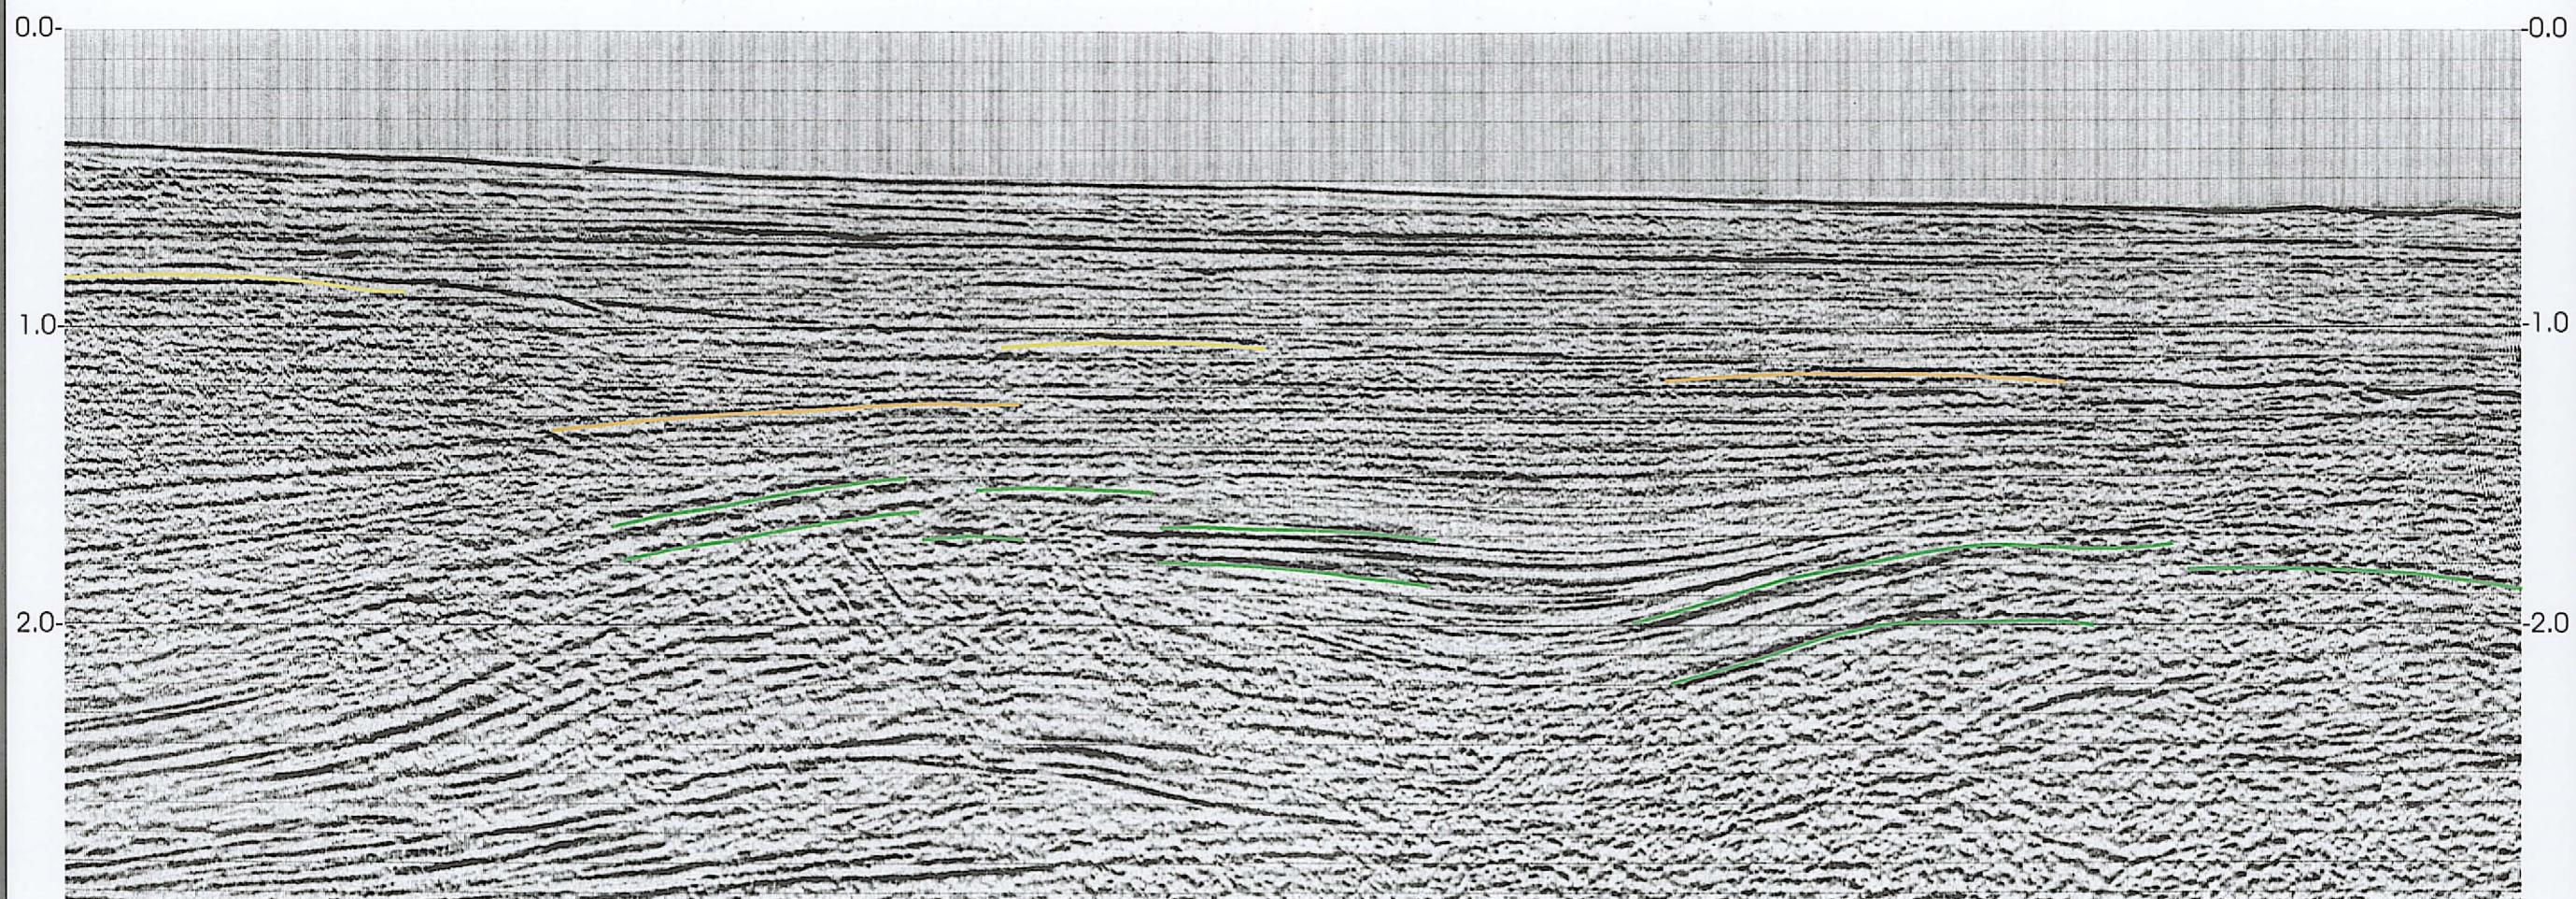

NW

BACINO PLIO-PLEISTOCENICO DI SIBARI

SE

DF80 - 08

Prospect FAUSTA

- ANOMALIE NEI LIVELLI CROTONIANI
- ANOMALIE NEI LIVELLI SICILIANI
- ANOMALIE NEI LIVELLI SANTERNIANI