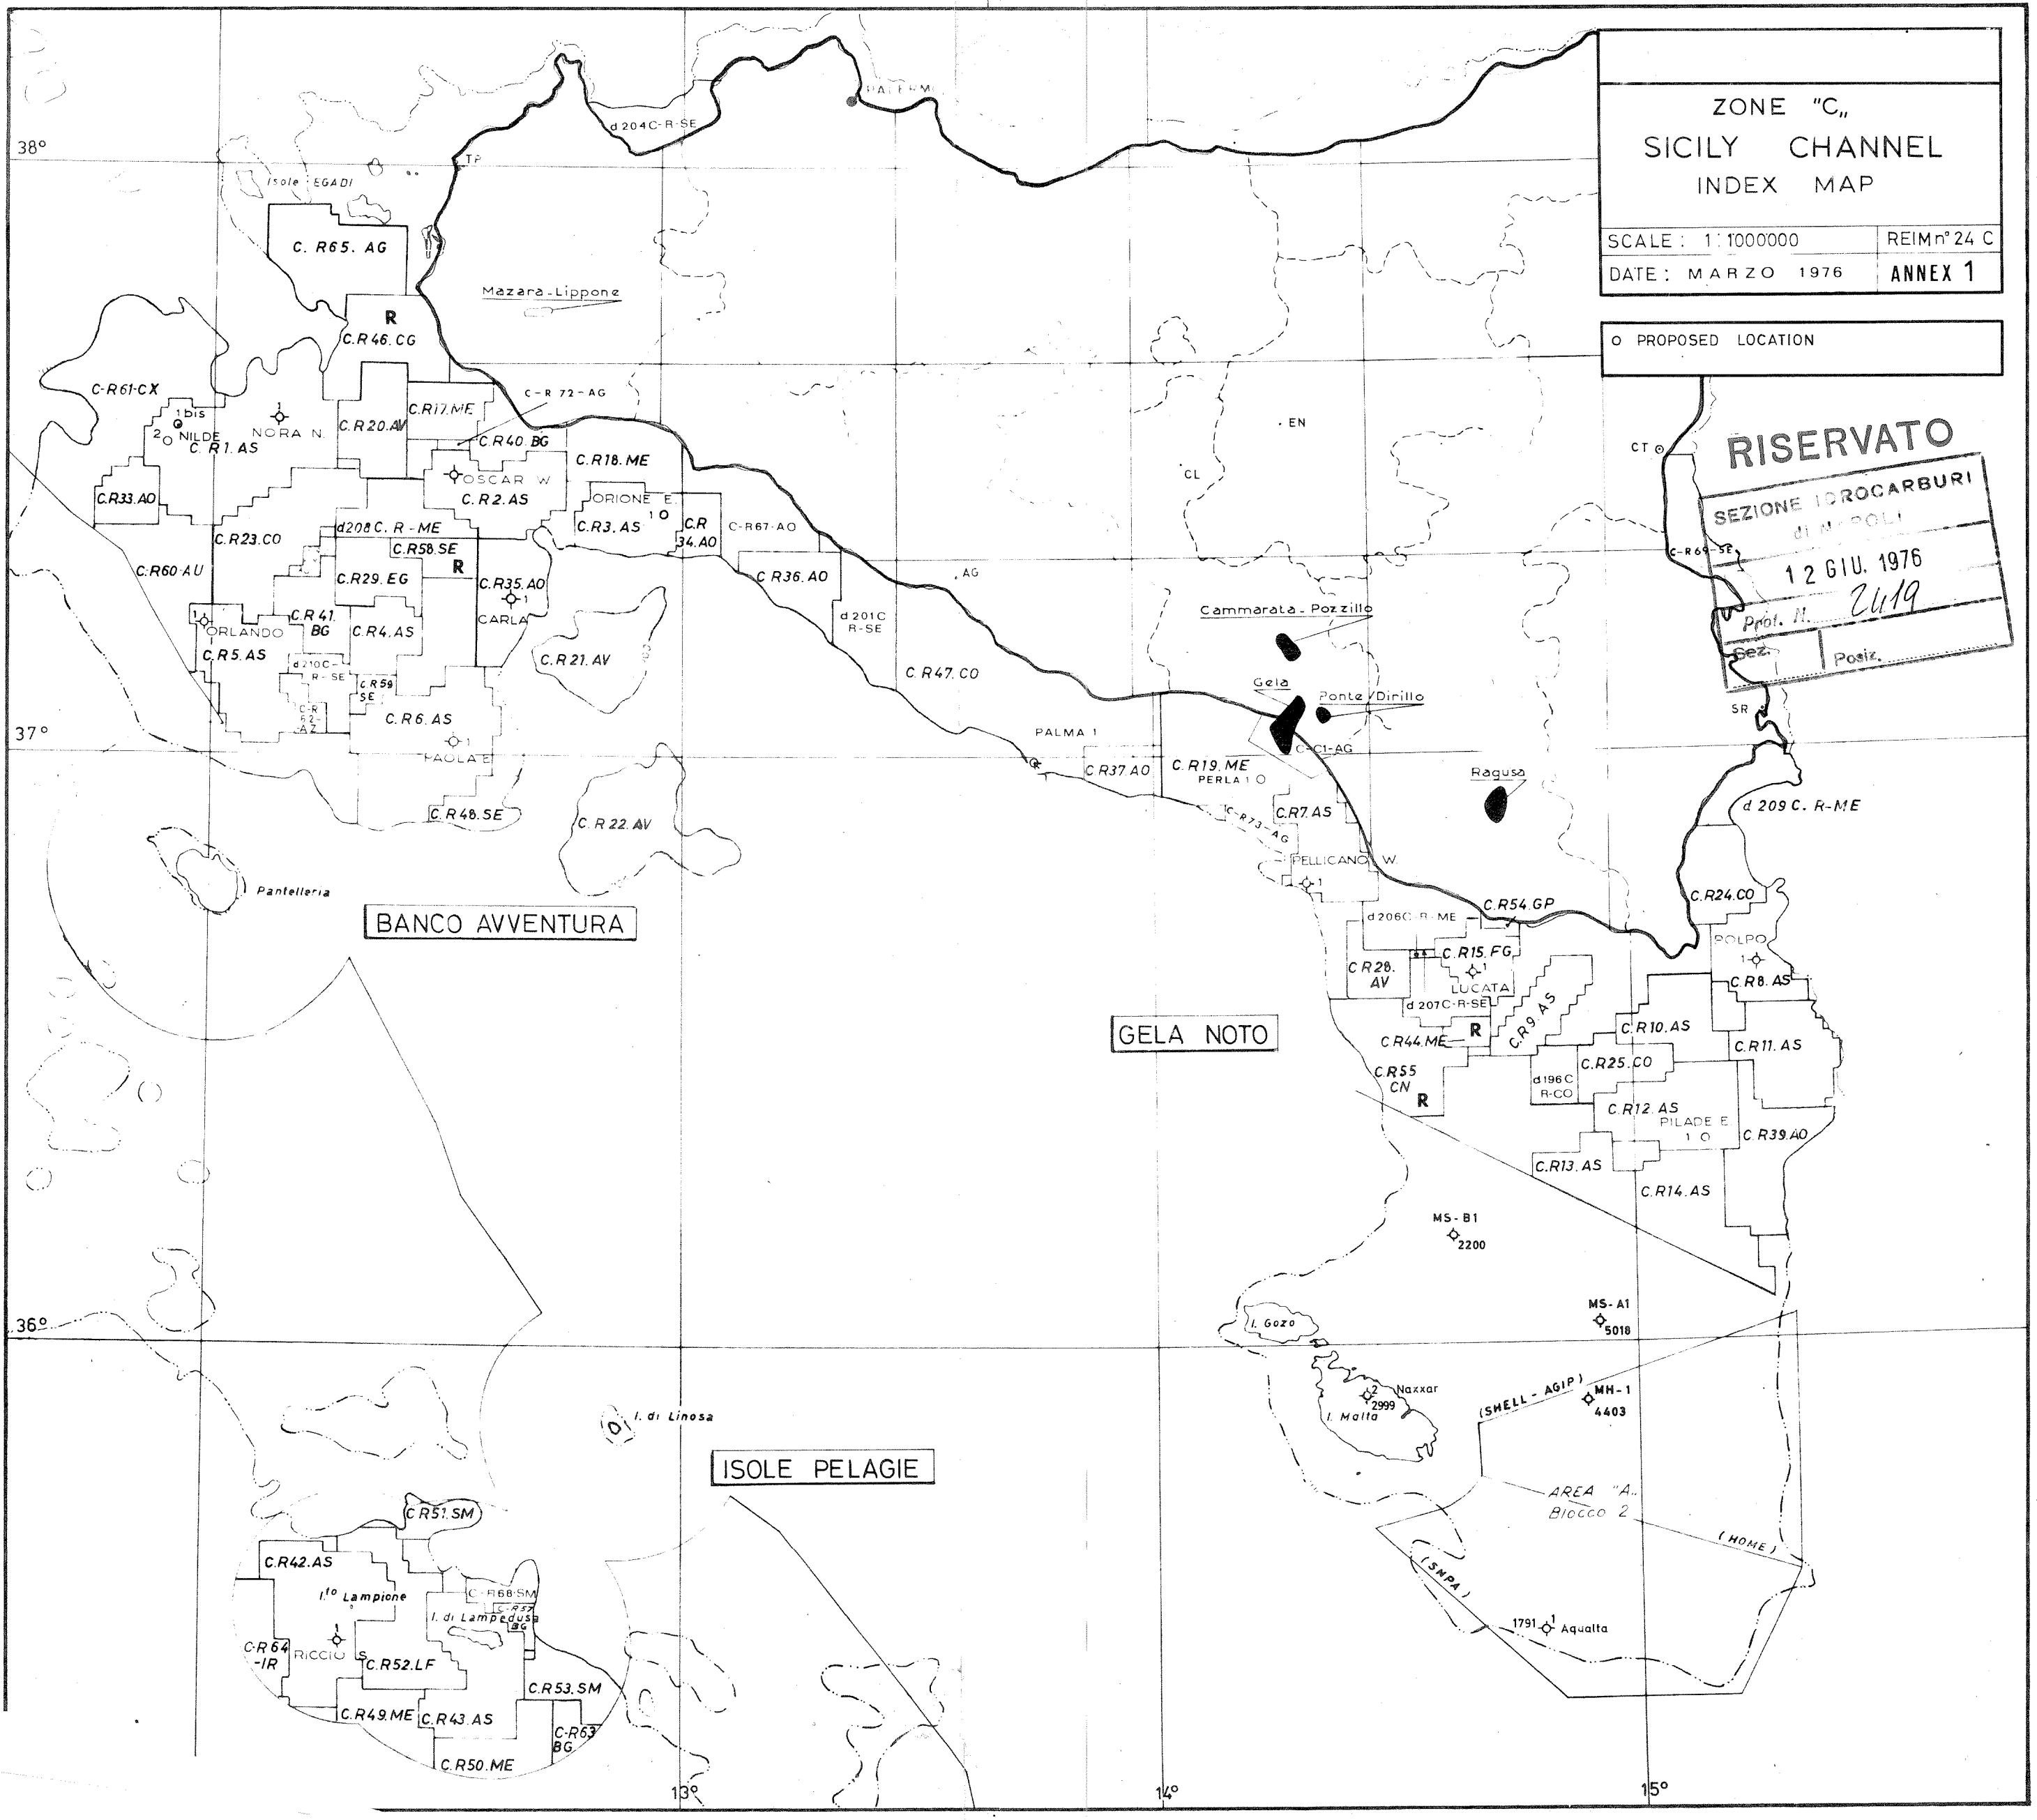

ZONE "C,"
SICILY CHANNEL
INDEX MAP

SCALE : 1 : 1000000 REIM n° 24 C
DATE : MARZO 1976 ANNEX 1

O PROPOSED LOCATION

RISERVATO

SEZIONE IDROCARBURI
di NAPOLI

12 GIU. 1976

Prot. N. 2619

Sez. Posiz.

BANCO AVVENTURA

GELA NOTO

ISOLE PELAGIE

AREA "A"
Blocco 2