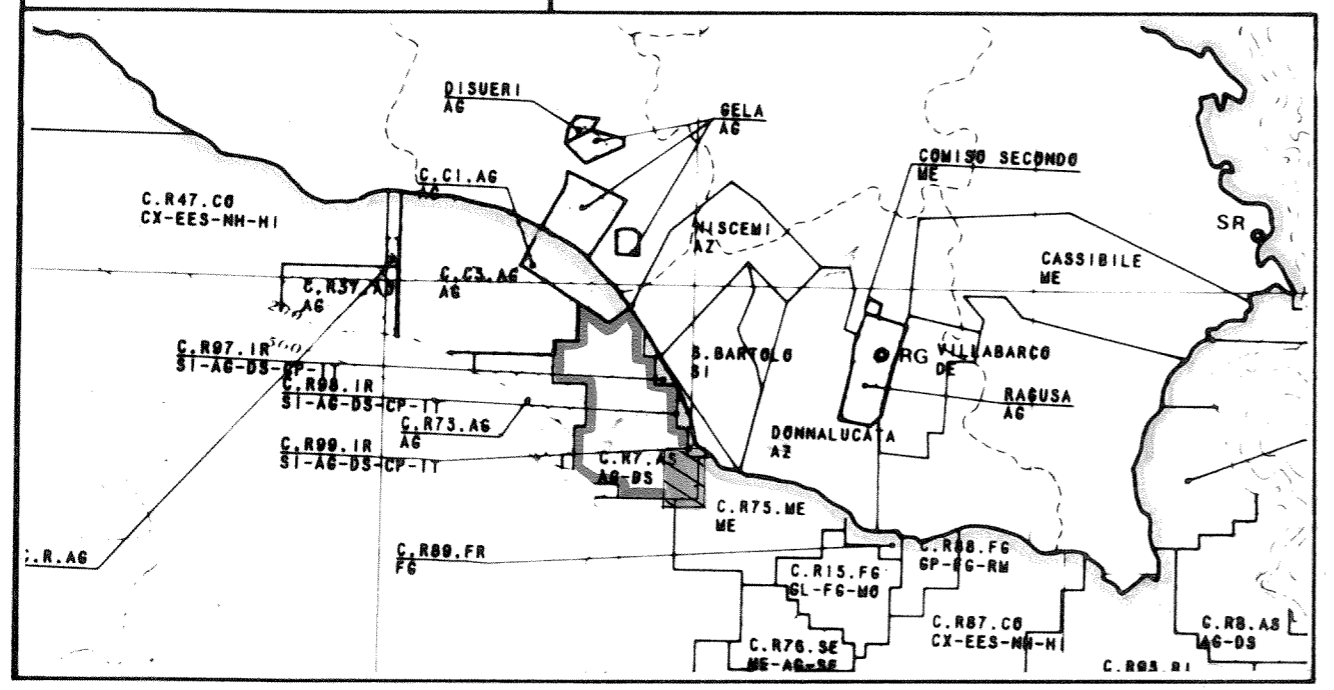

<b>Agip</b> SpA REIT	CANALE DI SICILIA-ZONA "C"		Allegato <b>1</b>
	<b>PERMESSO C.R7.AS</b> <b>ORIZZONTE VICINO AL TOP TAORMINA FM</b> (Mappa in tempi)		
Autore	EQUIDISTANZA: 10 msec		
Disegnatore	Data GENNAIO 1982	Scala 1:25'000	Disegno n° 325/2

carta indice

legenda

Scala 1'000'000