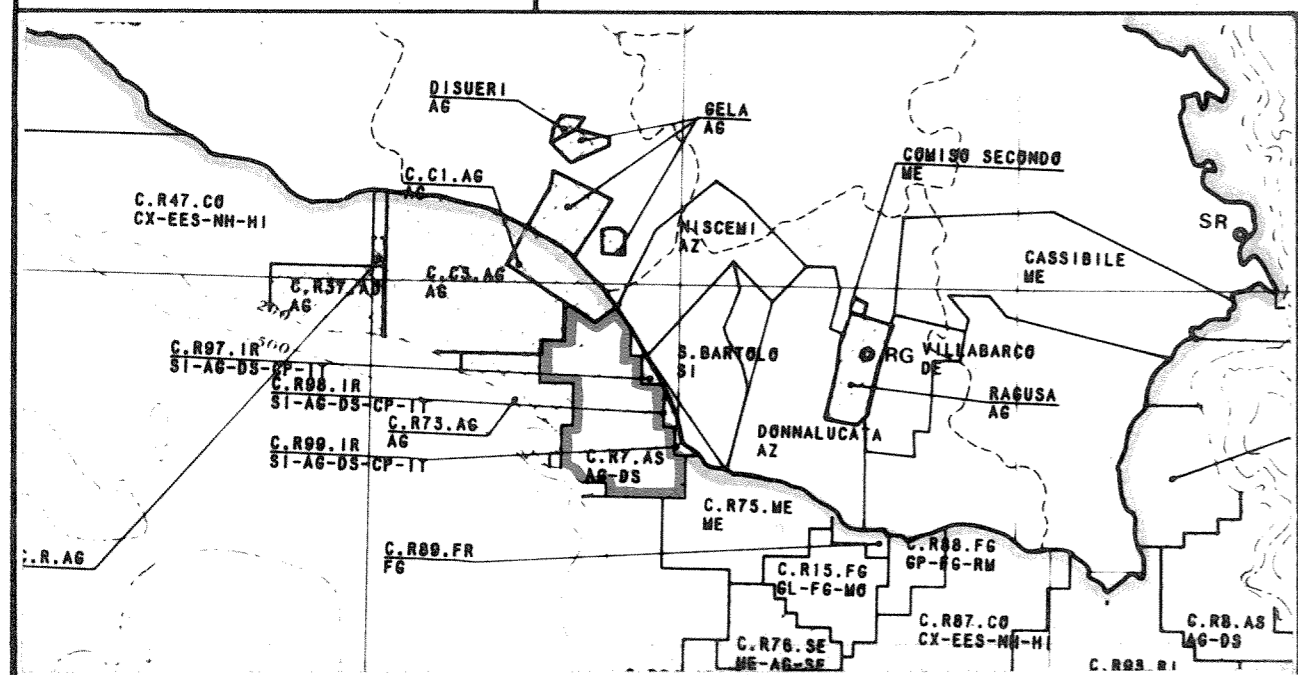

Agip SpA REIT	CANALE DI SICILIA - ZONA "C" PERMESSO C.R7.AS ORIZZONTE VICINO AL TOP TAORMINA FM (Mappa in tempi)		Allegato 1
	EQUIDISTANZA: 10 msec		
Disegnatore	Data NOVEMBRE 1981	Scala 1:25'000	Disegno n° 321/2

carta indice

legenda

Scala 1:1'000'000

Perm. C. R7. AS
AG 51% - DS 49%