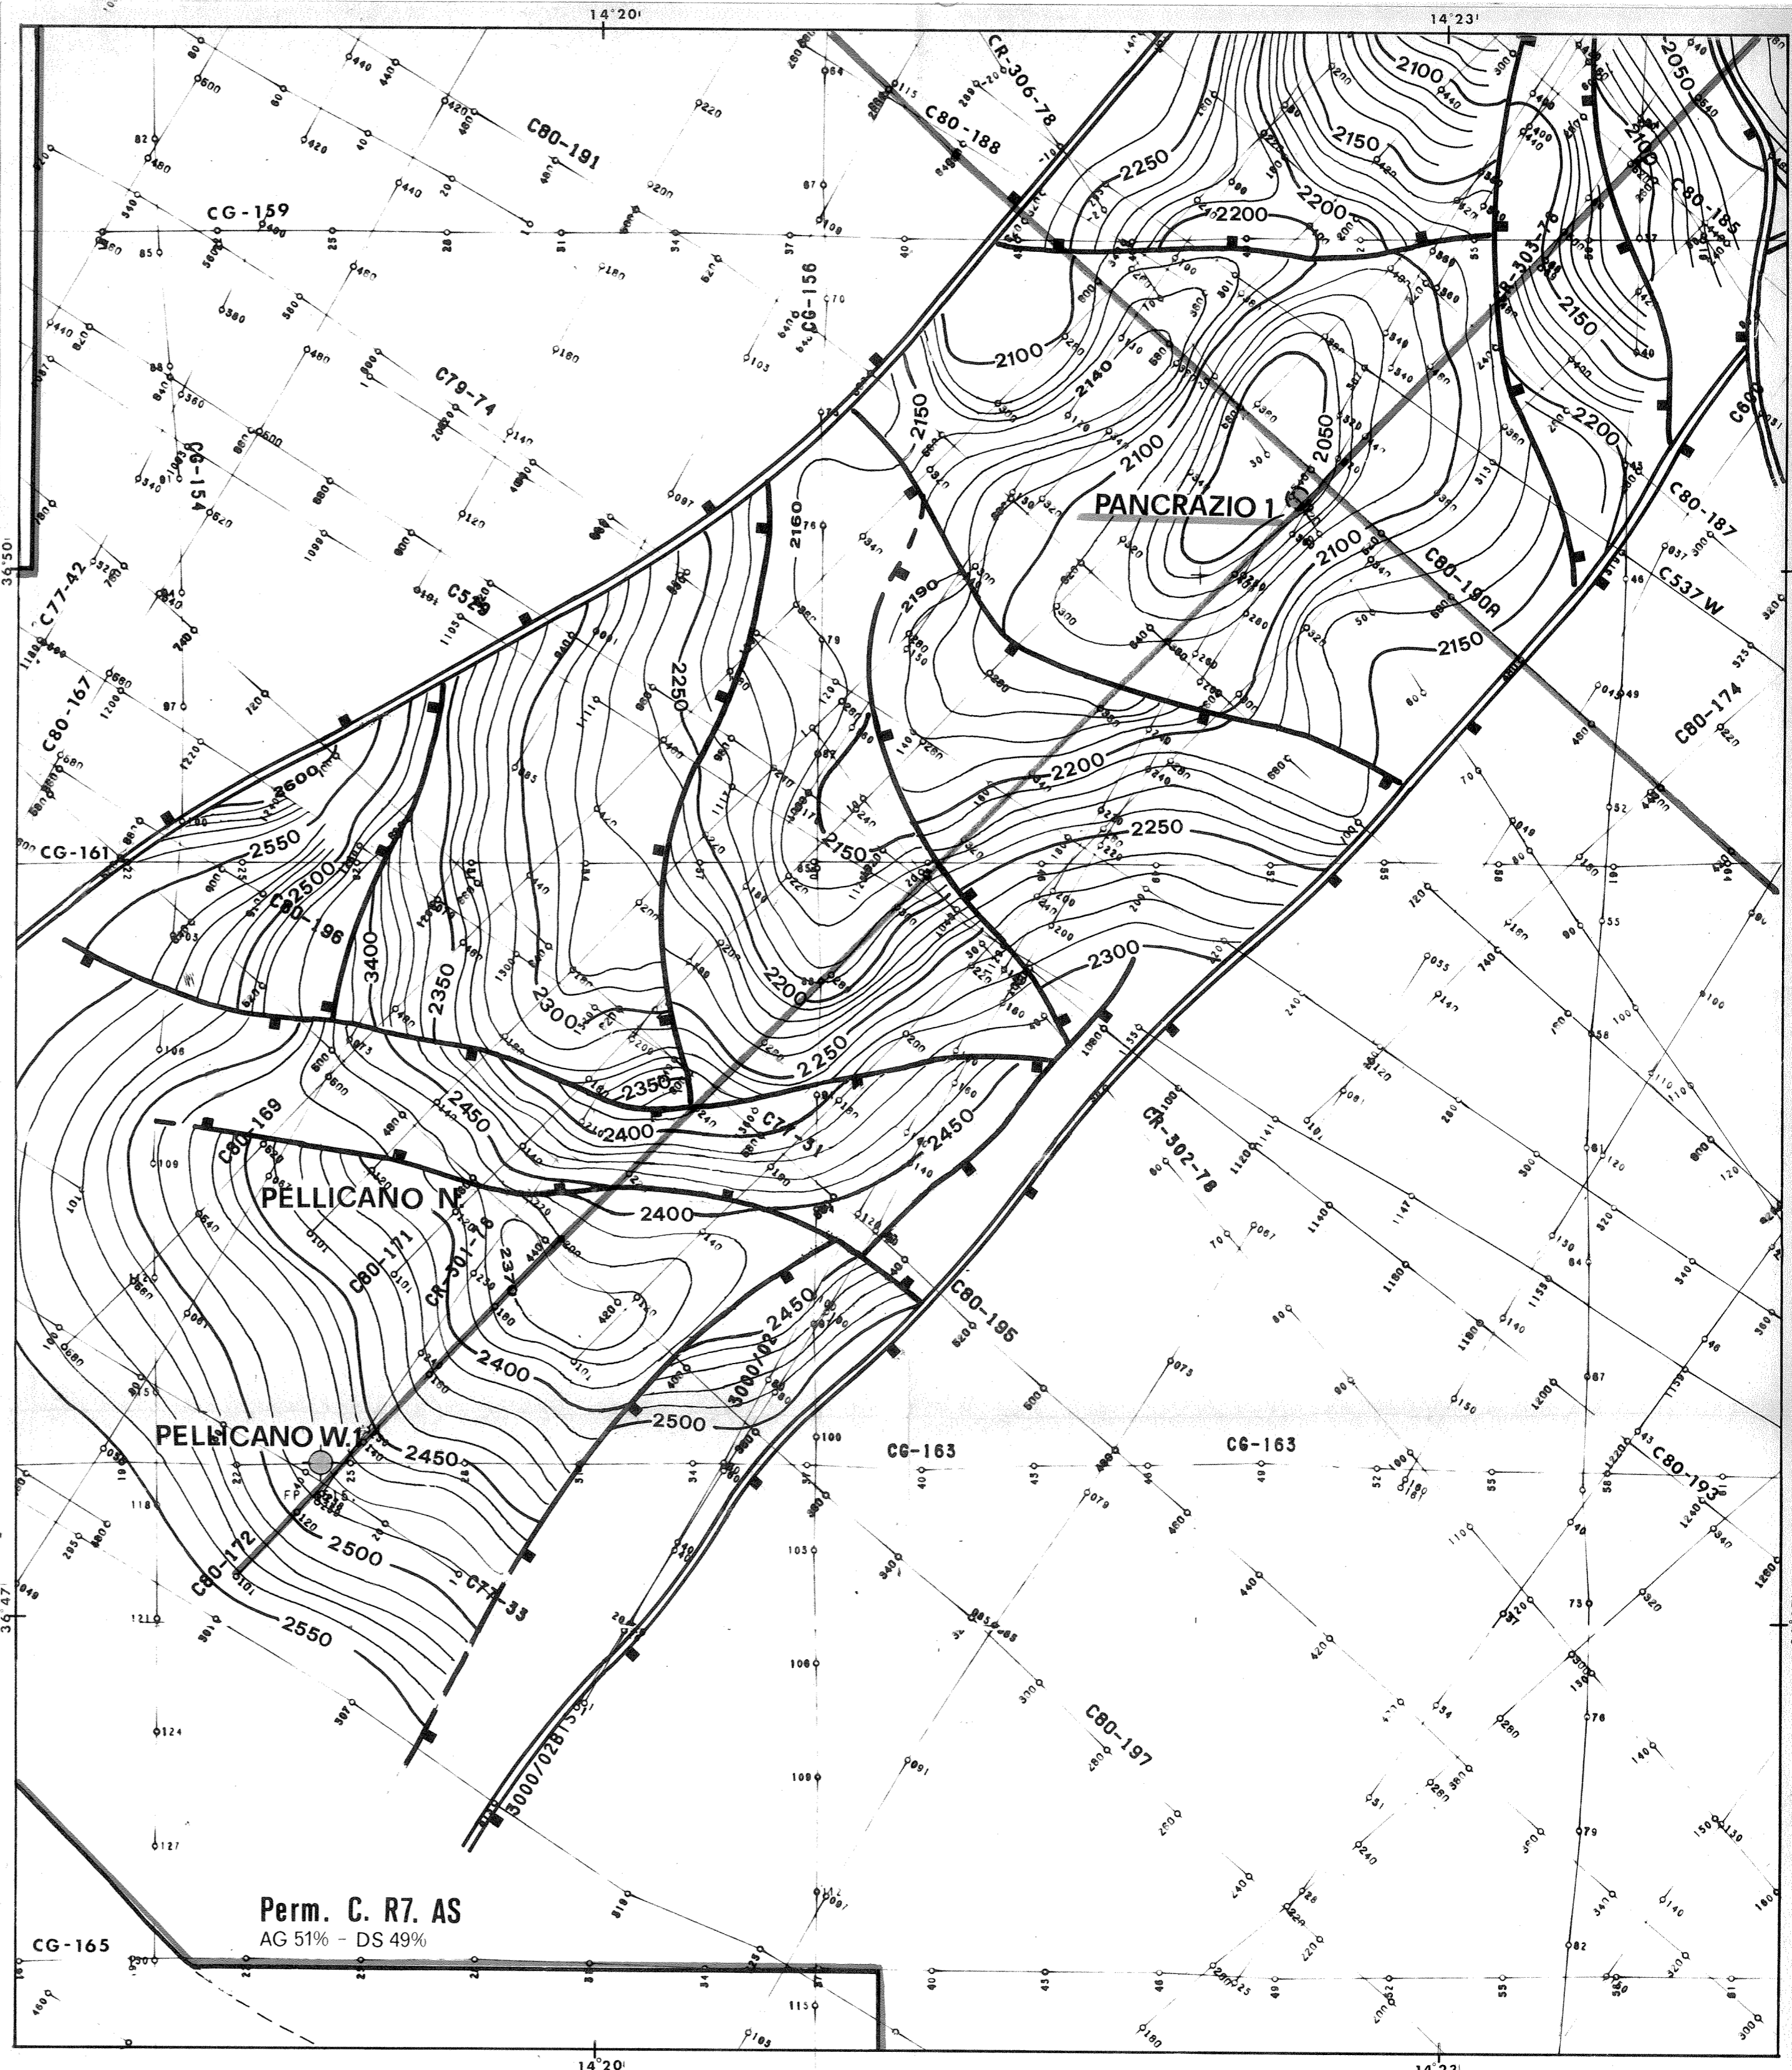

Agip SpA REIT	CANALE DI SICILIA - ZONA "C" PERMESSO C.R7.AS ORIZZONTE VICINO AL TOP TAORMINA FM (Mappa in tempi)		Allegato 1
	EQUIDISTANZA: 10 msec		
Disegnatore	Data NOVEMBRE 1981	Scala 1:25'000	Disegno n° 321/2

carta indice

legenda

Scala 1:1'000'000

Perm. C. R7. AS
AG 51% - DS 49%