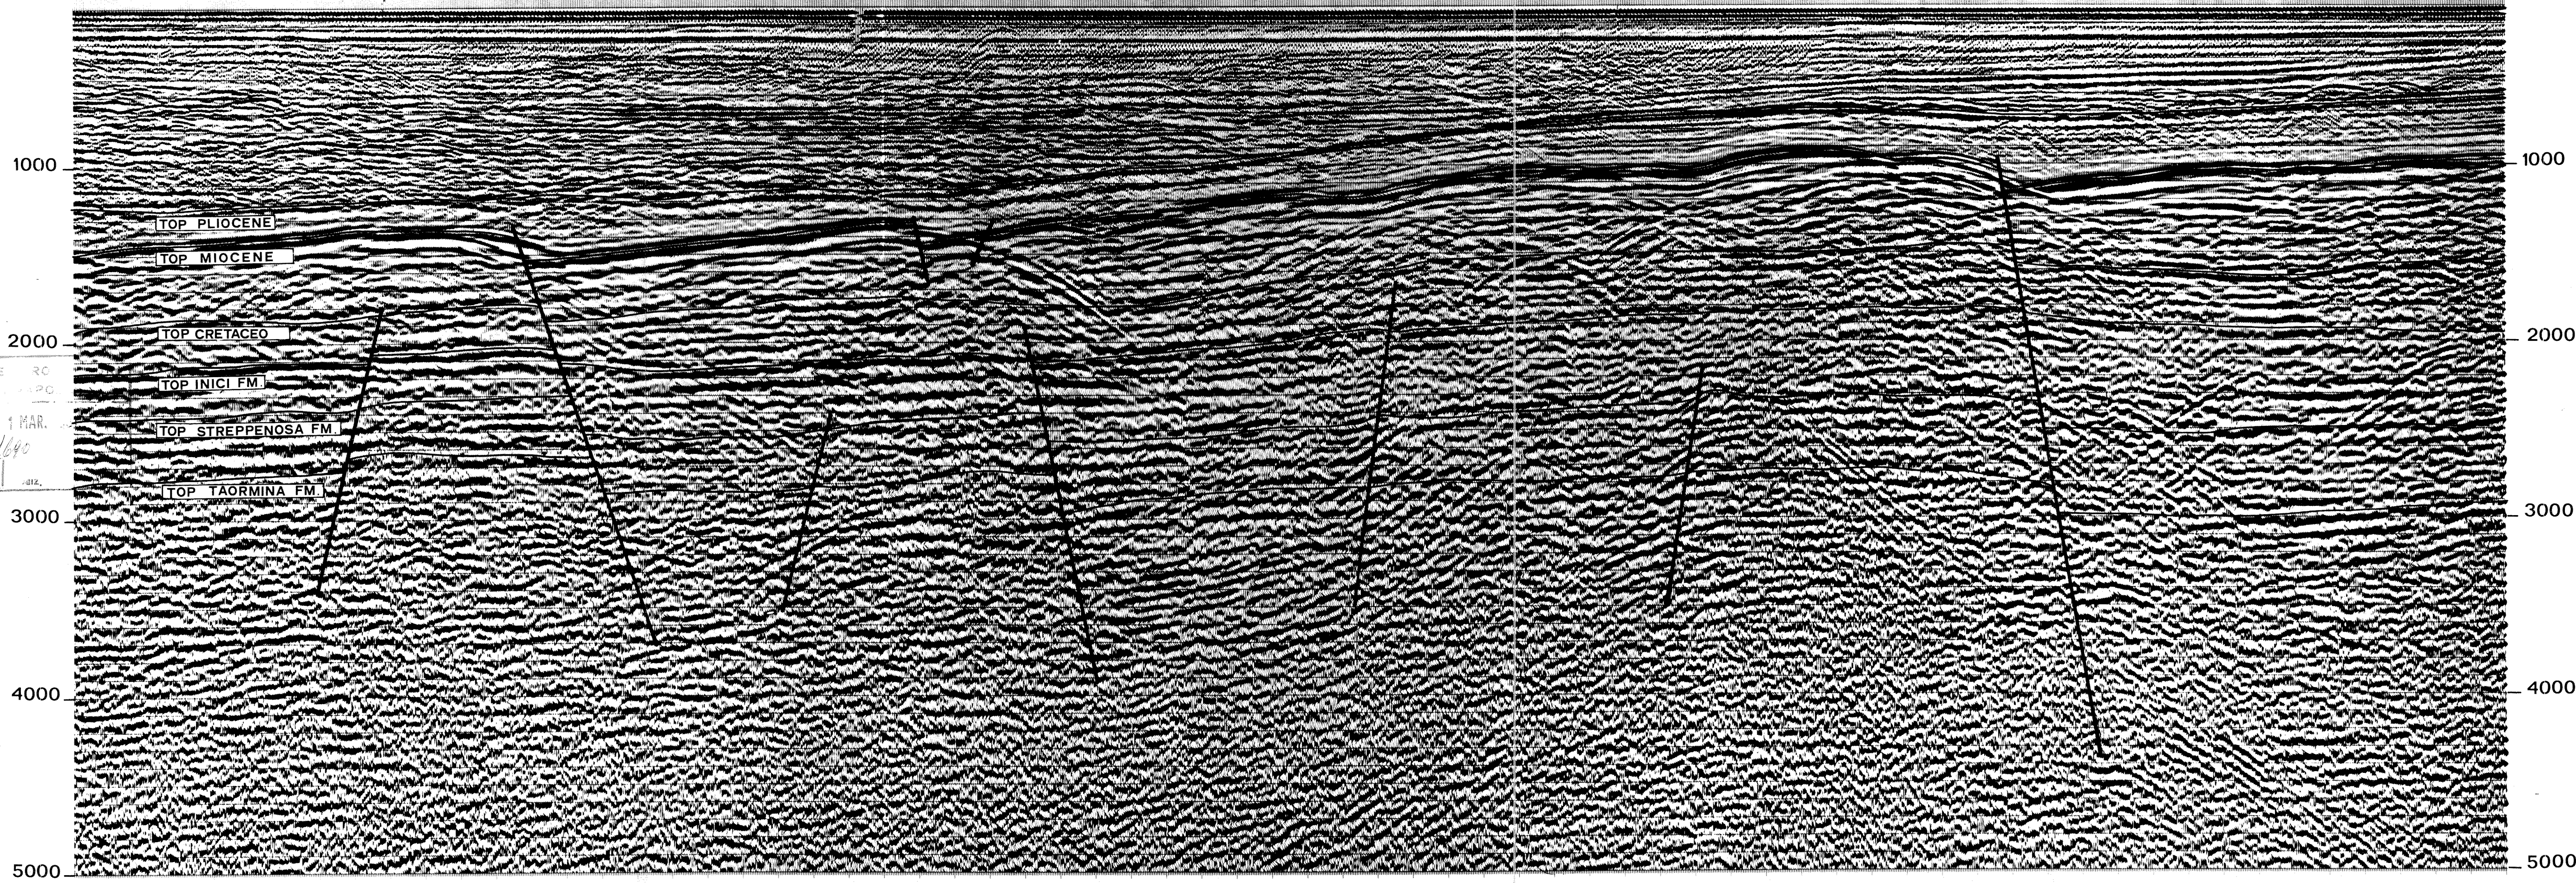

NW

LINEA C 79-57

PLINIO SUD
(proiettato)

SE

ALLEGATO 5	DATA OTTOBRE 1980	DIS. N 299/3
------------	-------------------	--------------

C 79-70

0 651 700 750 800 850 900 950 1000 1050 1100 1150 1200 1250 1300 1340 0