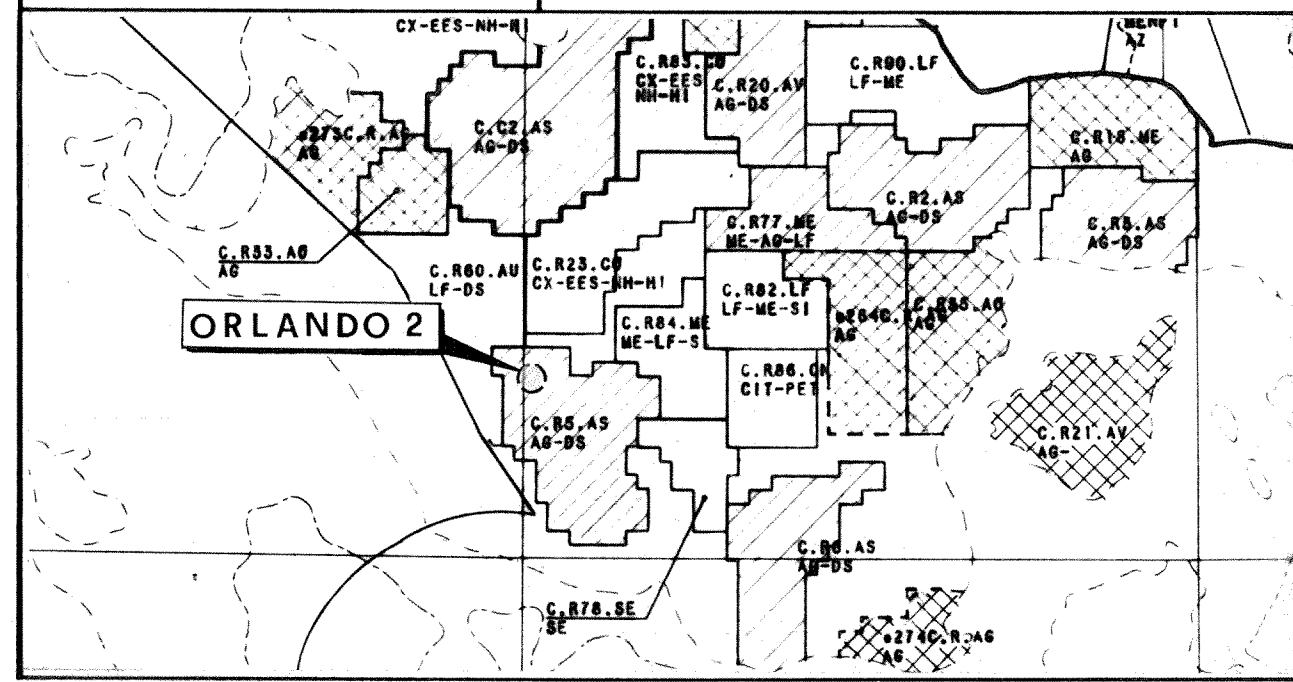

Agip SpA REIT	CANALE DI SICILIA - ZONA 'C', Permesso C. R5. AS ORIZZONTE NELLA Fm. TERRAVECCHIA MAPPA IN TEMPI		Allegato 1
	Autore S. MEZZI	PIANO RIF: LIV. MARE EQUIDISTANZA: 25 msec	
Disegnatore B. PECORARO	Data GIUGNO 1981	Scala 1:25'000	Disegno n° 315/2

carta indice

legenda

LIMITE DI DEPOSIZIONE

Scala 1:1000000