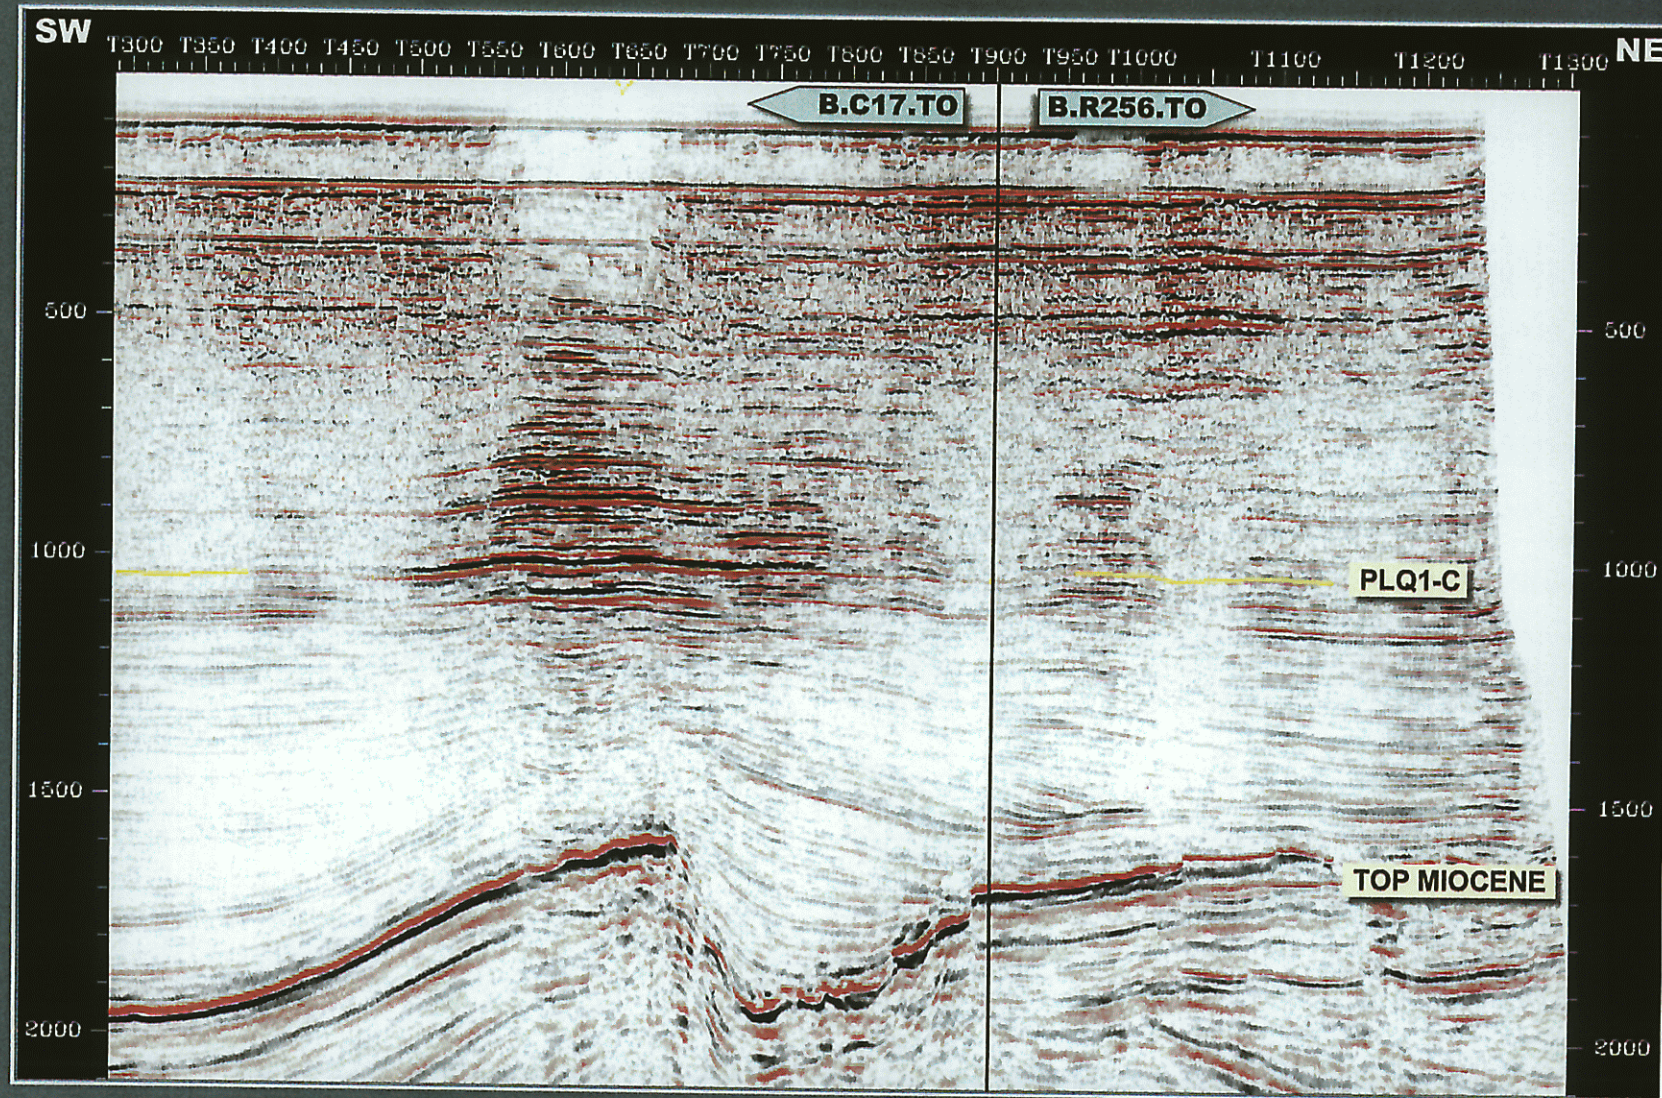

INLINE 690

MARE ADRIATICO ZONA "B" - Permesso B.R256.TO Concessione B.C17.TO

Fig. 3

Disco1/B256TO/0003/01(05).cdr

AUG 02