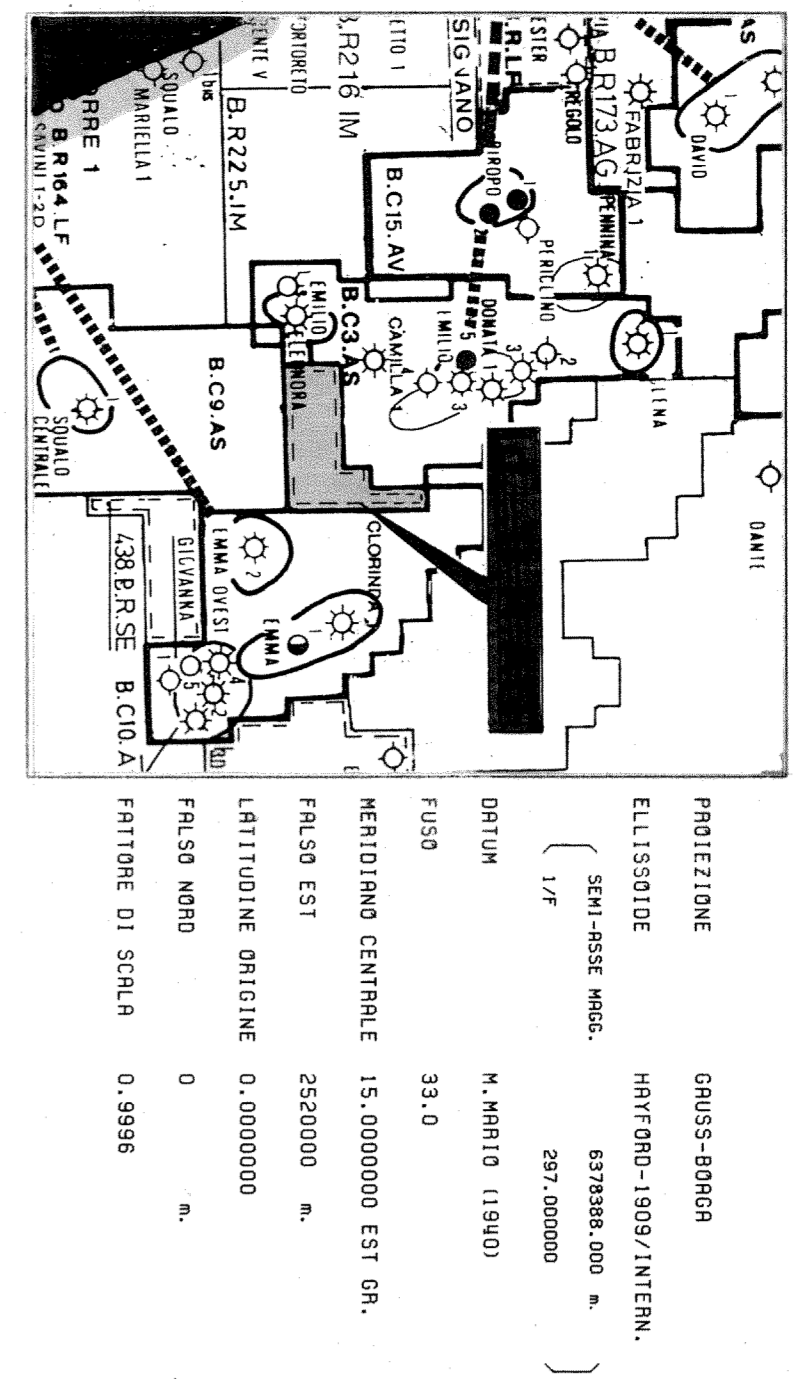

Mare Adriatico "Zona B"
ISTANZA DI PERMESSO d.:B.R.AG

PROIEZIONE: UTM
 ELLIPSOIDE: MERCATORE
 DATUM: EDINBURGH
 FUSO: 13 E
 M. NELLA (1983): 33.0
 FALSA EST: 2520000 m.
 LATITUDINE ORIGIN: 0.0000000
 FALSA NORD: 0
 PARTIRE DA: 0
 FUSO DI SCALA: 0.9998

SCALA 1/25000
 0.0 0.5 1.0 1.5 2.0 2.5
 KM

- LEGENDA FORZI
- UBICAZIONE PROPRIETÀ
 - NON CLASSIFICATO
 - R. OLS
 - R. OLS E OMS
 - CON MANIFESTAZ. DI OLS
 - CON MANIFESTAZ. DI OMS
 - ABBANDONATO (INCENDIATO)
 - STERILE
 - R. OLS ESHAUTO
 - R. OLS E OMS ESHAUTO
 - PIATTAFORMA O POSIZIONE
 - IN PREPARAZIONE
 - GEOMETRICO