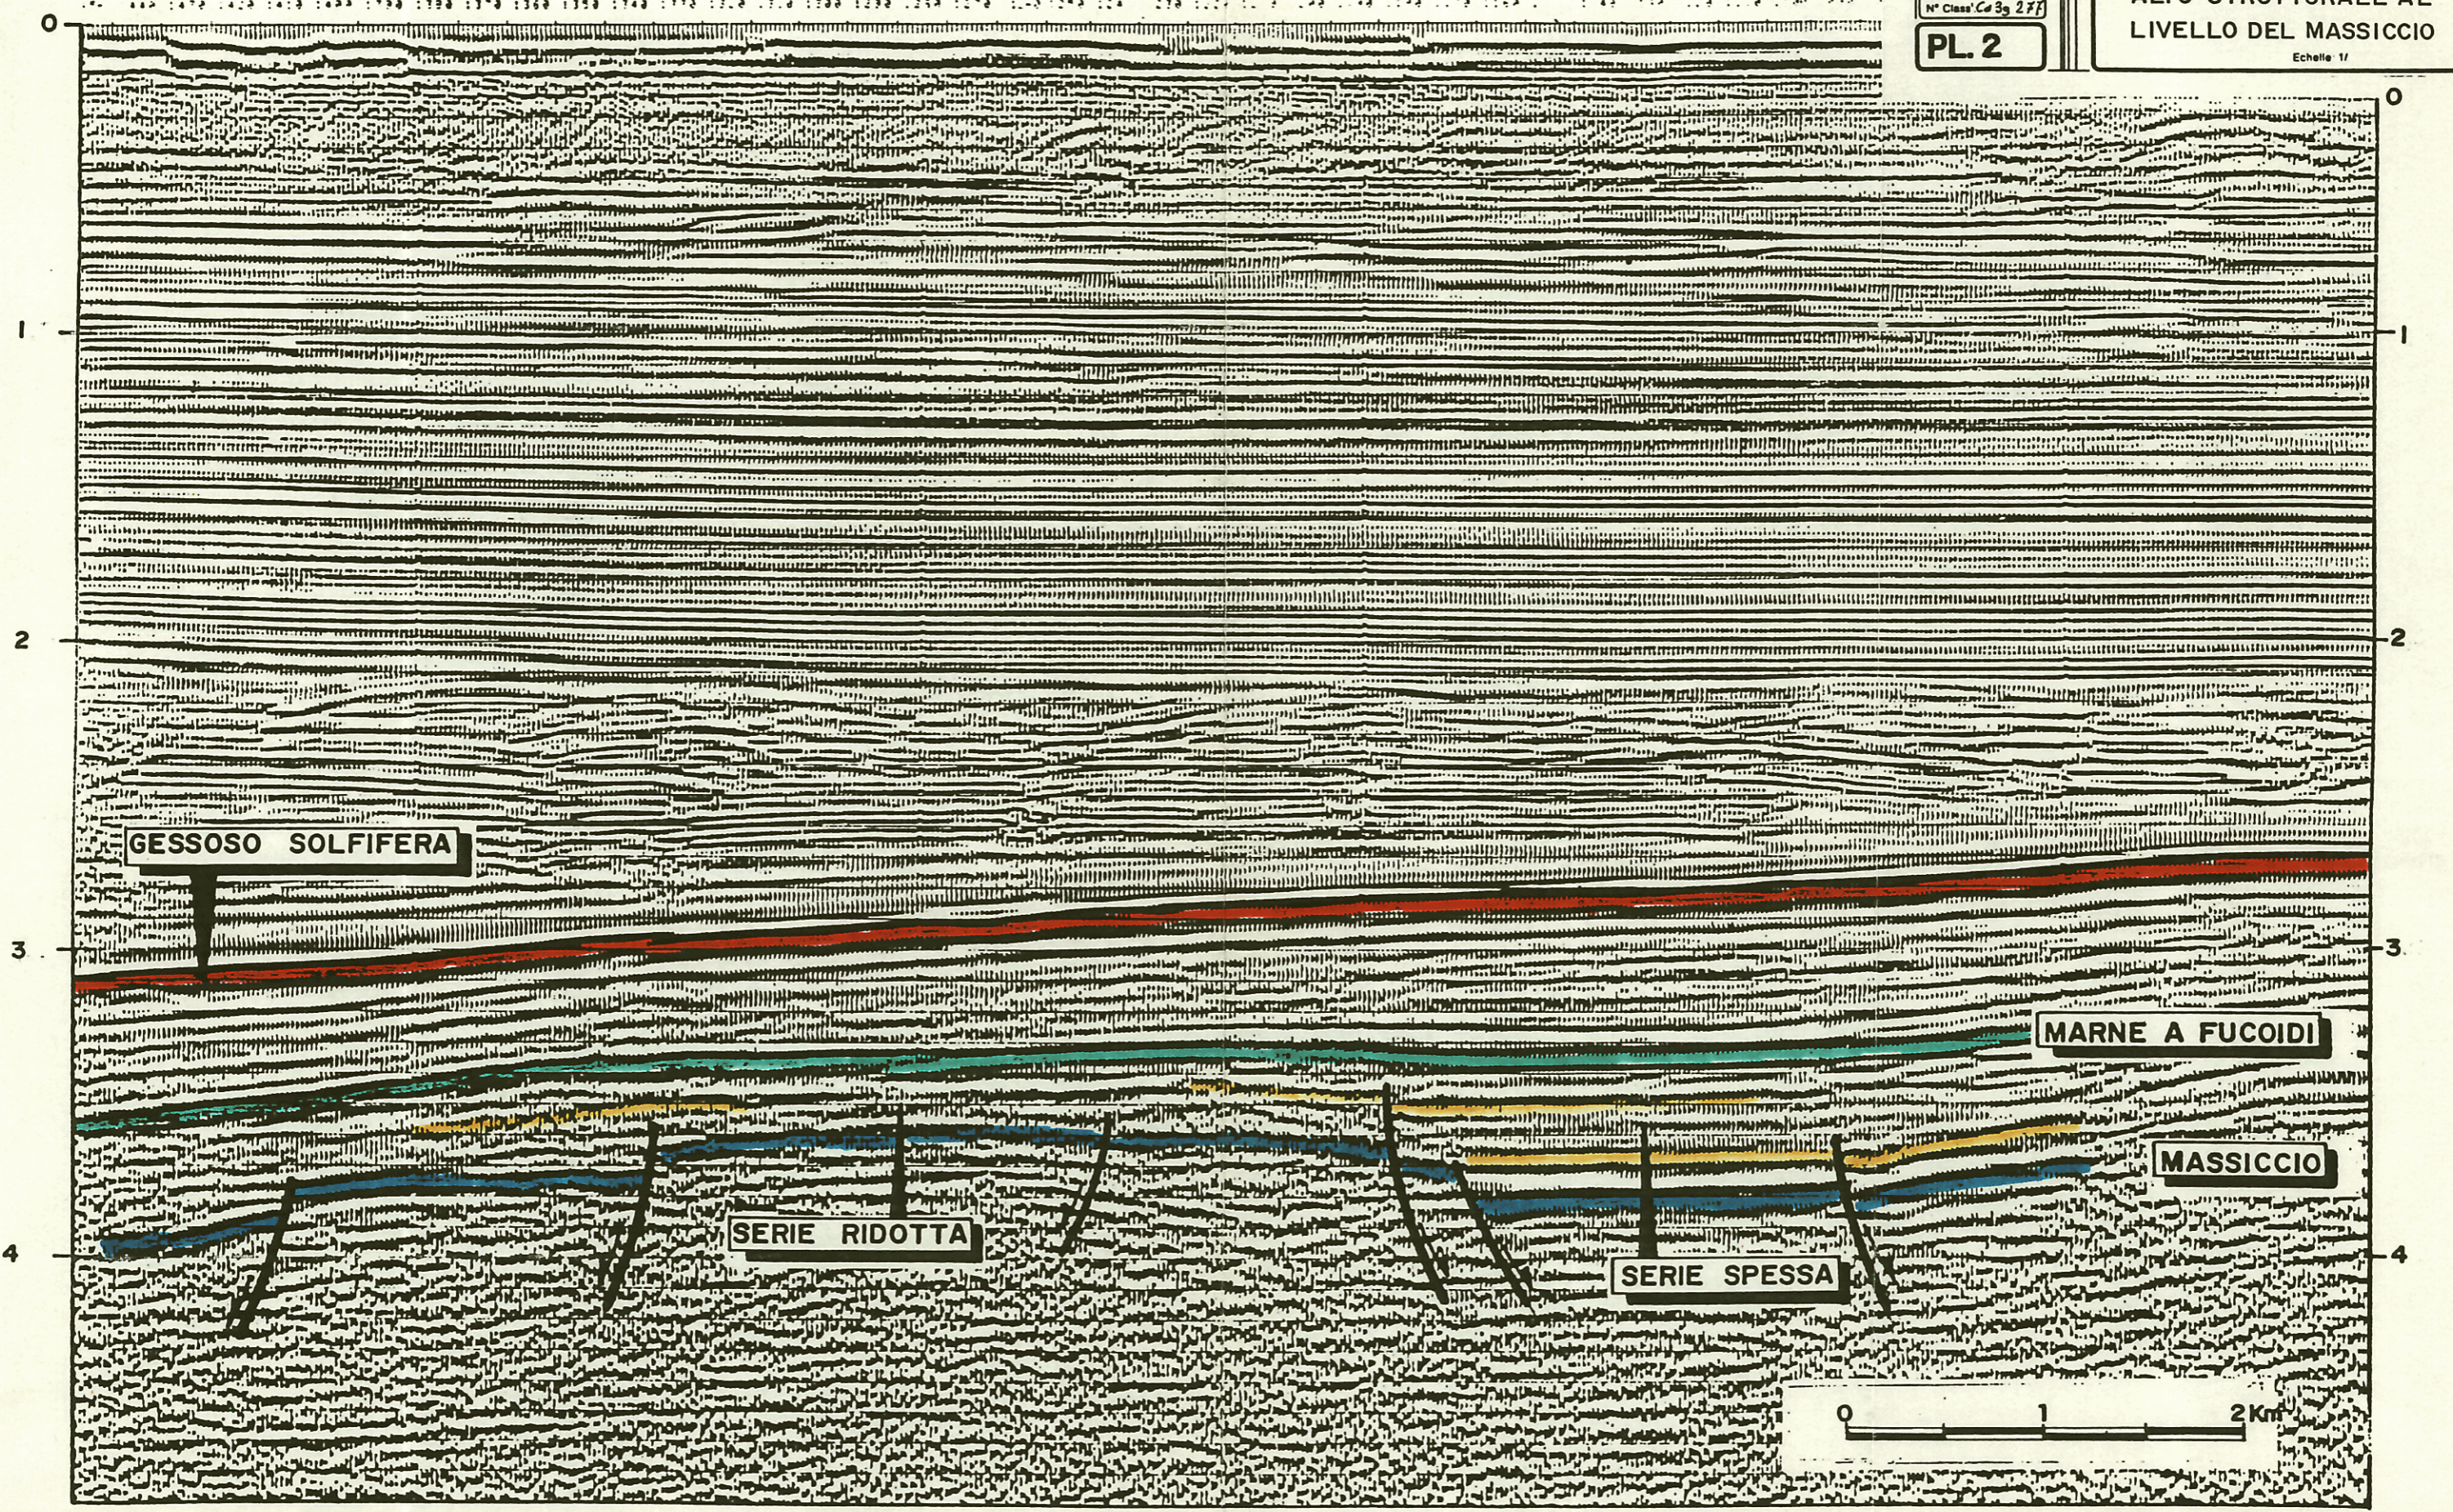

elf italiana s.p.a.
D.E.P.

Pays: ITALIE

DIR EXPLORATION

Date:

Auteur:

Dess:

N° Class: Ca 39 277

PL. 2

TEMA GEOLOGICO RICERCATO
SULLA DOMANDA d 39B-R-LF
ALTO STRUTTURALE AL
LIVELLO DEL MASSICCIO

Echelle 1/

N.W.

S.E.

A4731