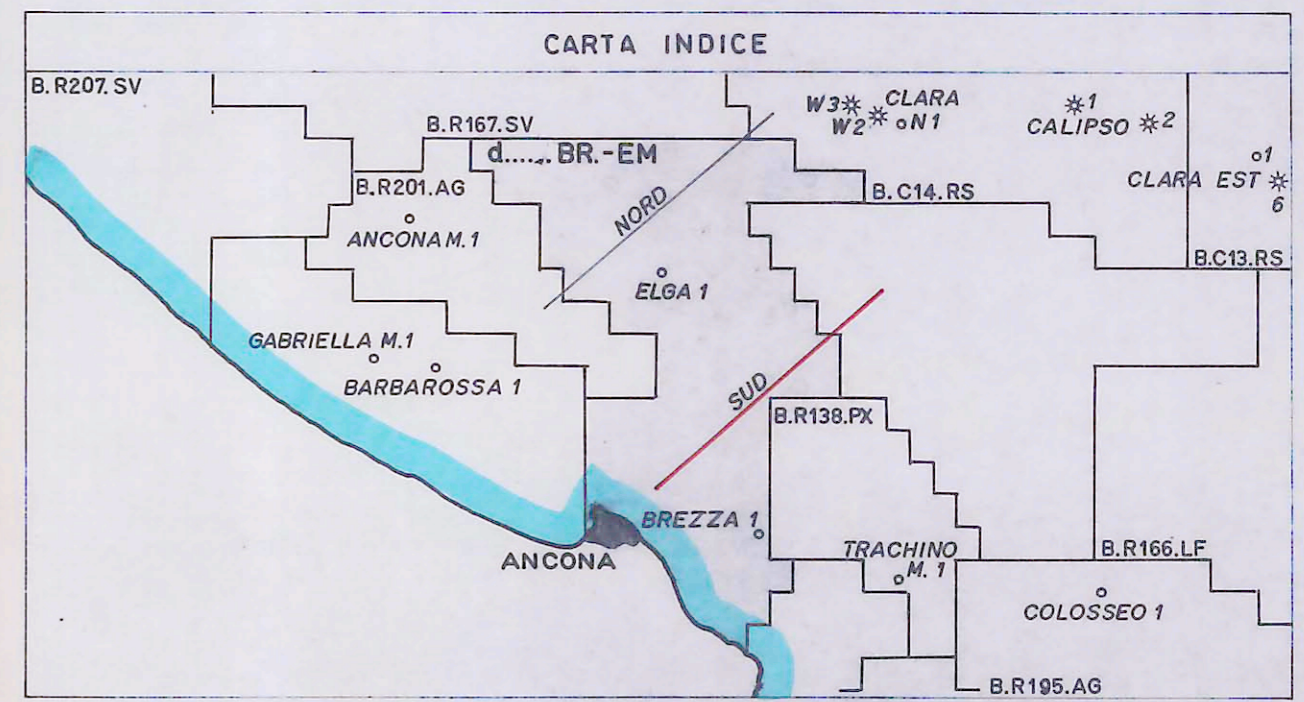

A4688

Istanza di permesso d.....BR. EM

Allegato

SEZIONE GEOLOGICA SCHEMATICA ZONA SUD

2.

Autore :
Napolitano-Nicolai

Disegnatore :
Pasqui Frigerio

Data :
Agosto 1988

Scala :

Disegno n° :

Revisione :

SW NE

LEGENDA

	PLEISTOCENE		OLIGOCENE - EOCENE
	PLIOCENE MEDIO-SUPERIORE		EOCENE - PALEOC. - CRETACEO
	PLIOCENE INFERIORE	OBIETTIVI MINERARI:	
	MIOCENE SUPERIORE		GAS
	MIOCENE MEDIO-INFERIORE		OLIO
			TRACCIA DELLA SEZIONE