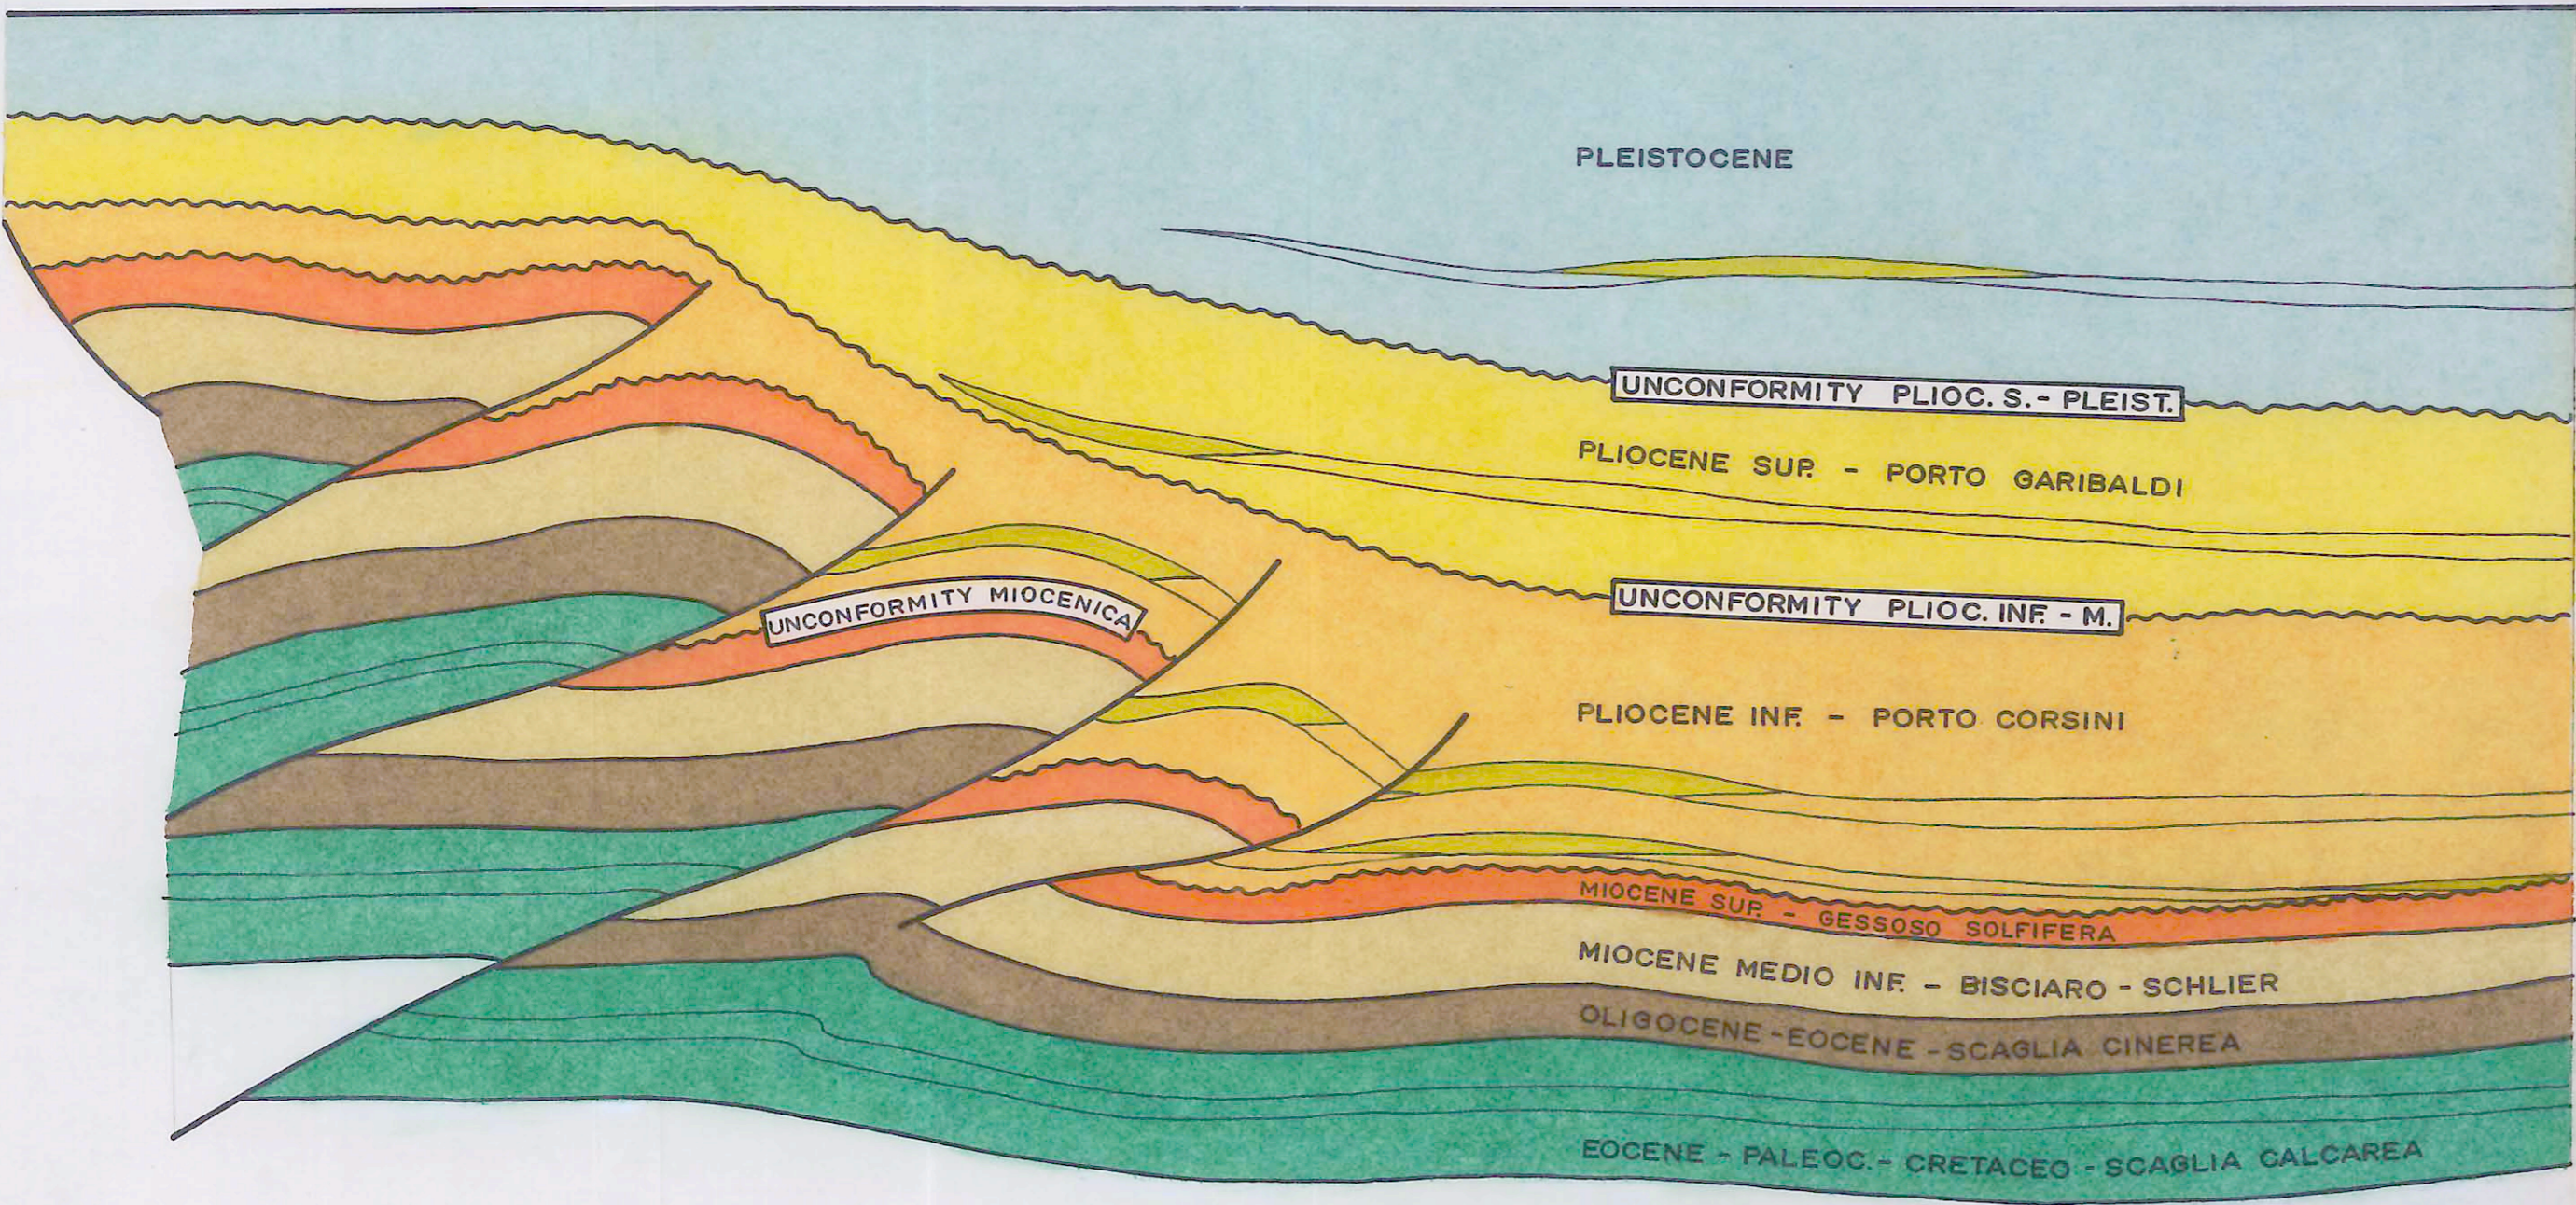

A4688

Istanza di permesso d.....BR. EM

Allegato

SEZIONE GEOLOGICA SCHEMATICA ZONA SUD

2.

Autore :
Napolitano-Nicolai

Disegnatore :
Pasqui Frigerio

Data :
Agosto 1988

Scala :

Disegno n° :

Revisione :

SW NE

LEGENDA

	PLEISTOCENE		OLIGOCENE - EOCENE
	PLIOCENE MEDIO-SUPERIORE		EOCENE - PALEOC. - CRETACEO
	PLIOCENE INFERIORE	OBIETTIVI MINERARI:	
	MIOCENE SUPERIORE		GAS
	MIOCENE MEDIO-INFERIORE		OLIO
			TRACCIA DELLA SEZIONE