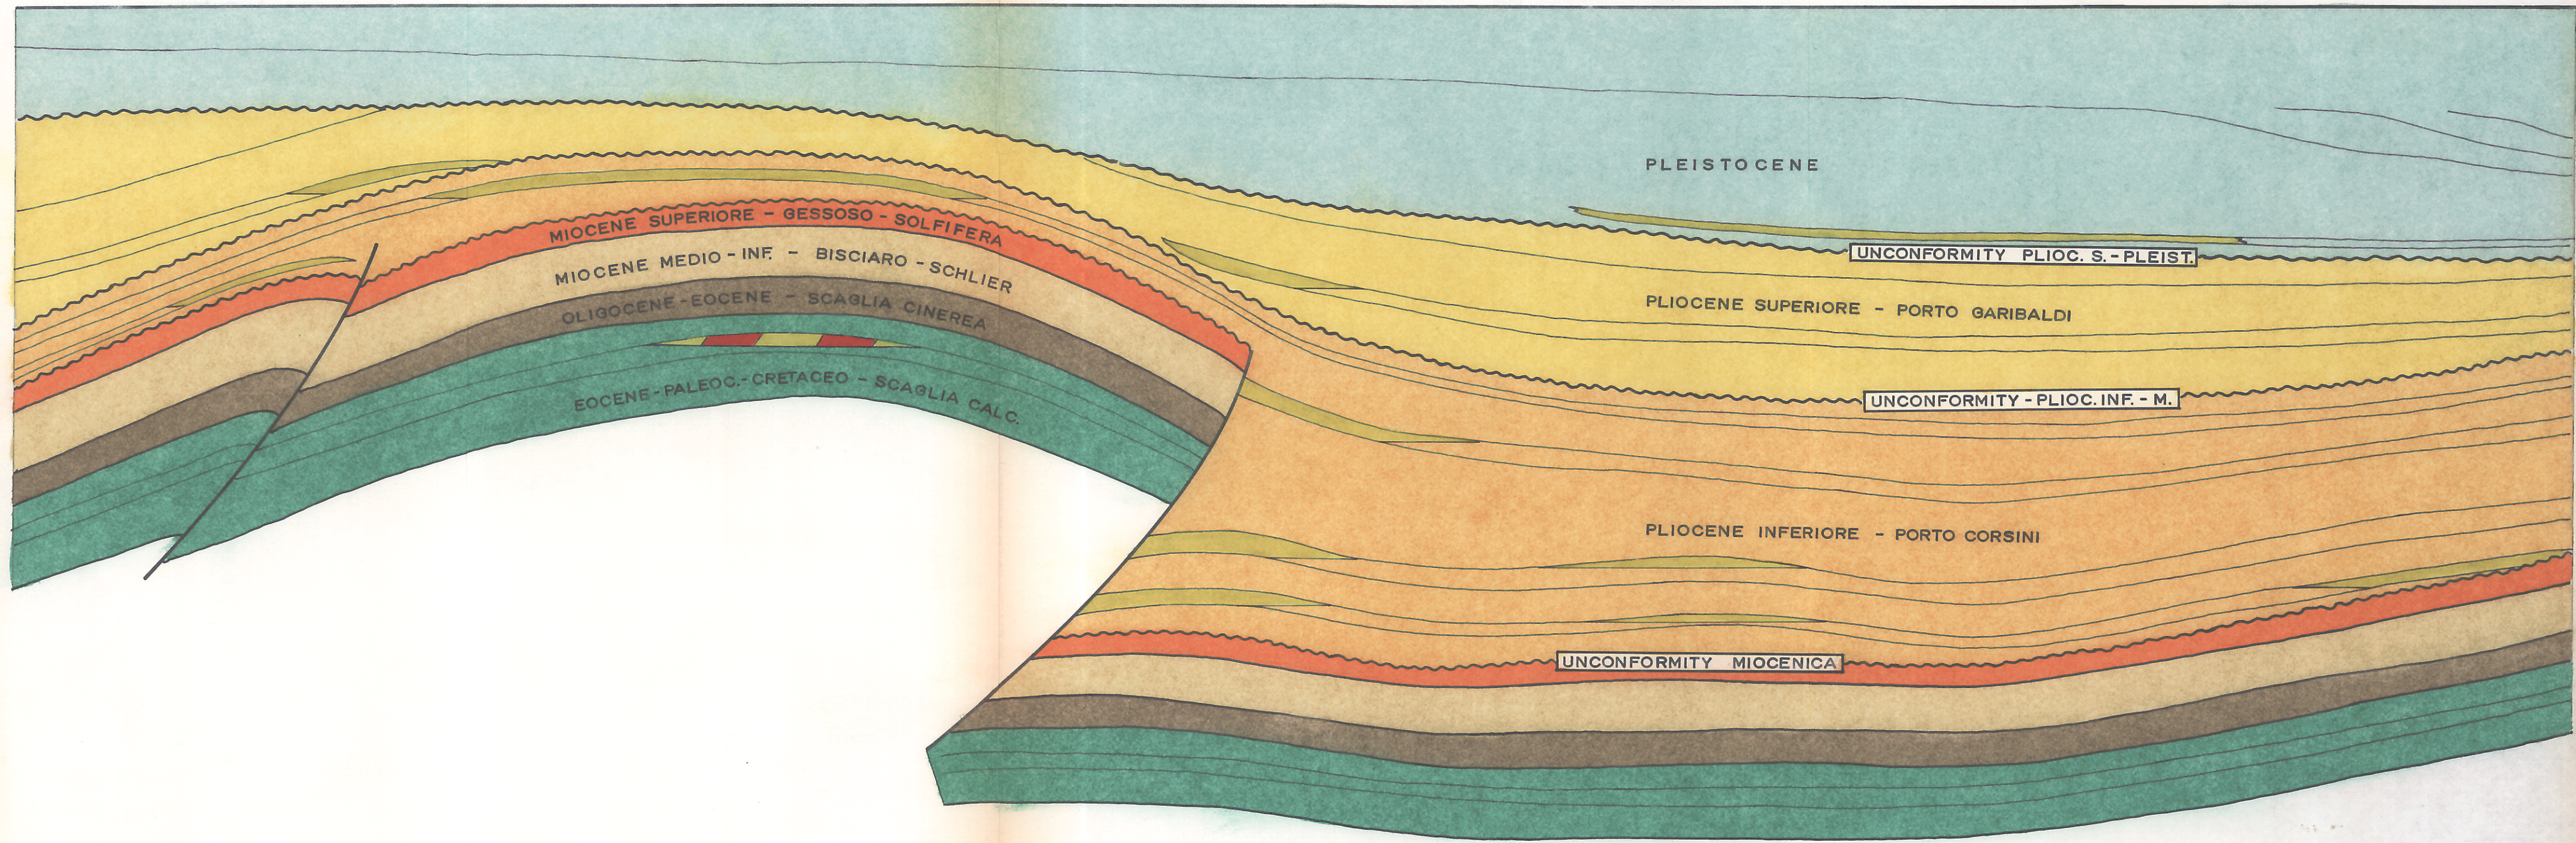

A 4687

SW

NE

Istanza di permesso d.....BR. EM

**SEZIONE GEOLOGICA SCHEMATICA ZONA NORD**

Allegato 1

Autore:  
Napolitano-Nicolai

Disegnatore:  
Pasqui Frigerio

Data:  
Agosto 1988

Scala:

Disegno n°:

Revisione:

**LEGENDA**

	PLEISTOCENE		OLIGOCENE - EOCENE
	PLIOCENE MEDIO-SUPERIORE		EOCENE - PALEOC. - CRETACEO
	PLIOCENE INFERIORE	<b>OBIETTIVI MINERARI:</b>	
	MIOCENE SUPERIORE		GAS
	MIOCENE MEDIO-INFERIORE		OLIO
			TRACCIA DELLA SEZIONE