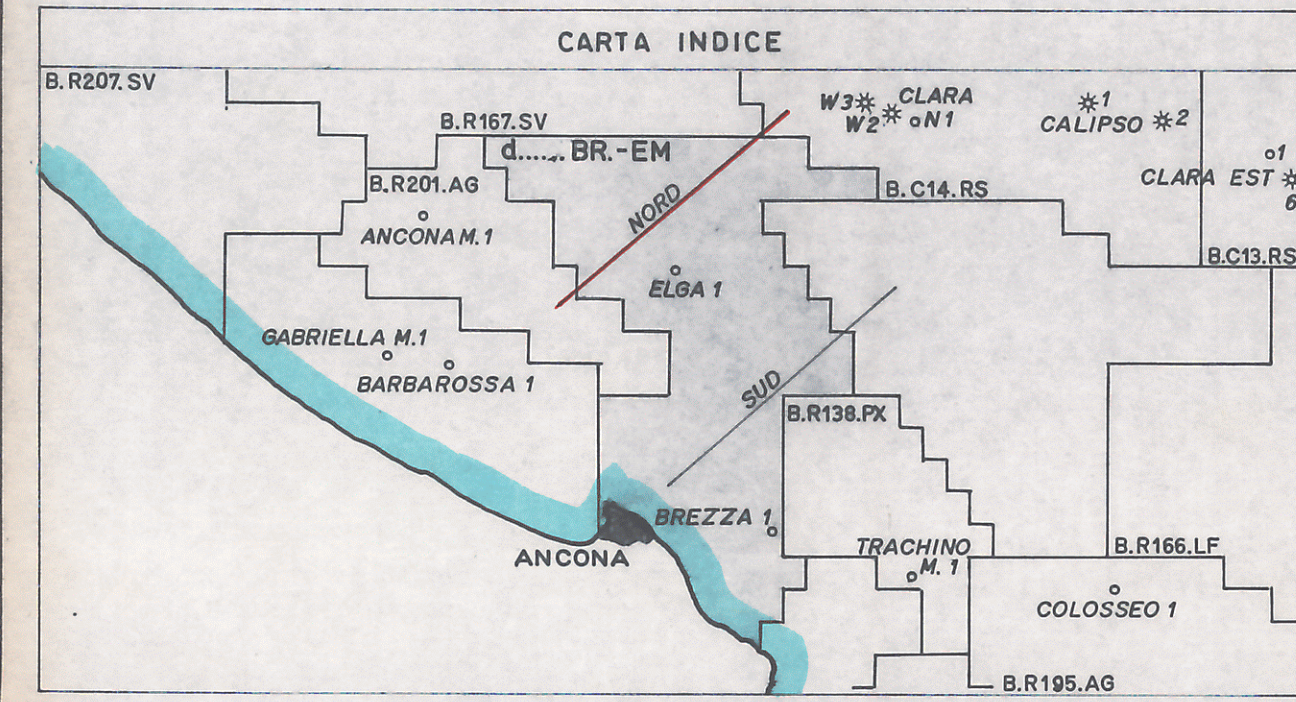

A 4687

SW

NE

Istanza di permesso d.....BR. EM

**SEZIONE GEOLOGICA SCHEMATICA ZONA NORD**

Allegato 1

Autore:  
Napolitano-Nicolai

Disegnatore:  
Pasqui Frigerio

Data:  
Agosto 1988

Scala:

Disegno n°:

Revisione:

**LEGENDA**

	PLEISTOCENE		OLIGOCENE - EOCENE
	PLIOCENE MEDIO-SUPERIORE		EOCENE - PALEOC. - CRETACEO
	PLIOCENE INFERIORE	<b>OBIETTIVI MINERARI:</b>	
	MIOCENE SUPERIORE		GAS
	MIOCENE MEDIO-INFERIORE		OLIO
			TRACCIA DELLA SEZIONE