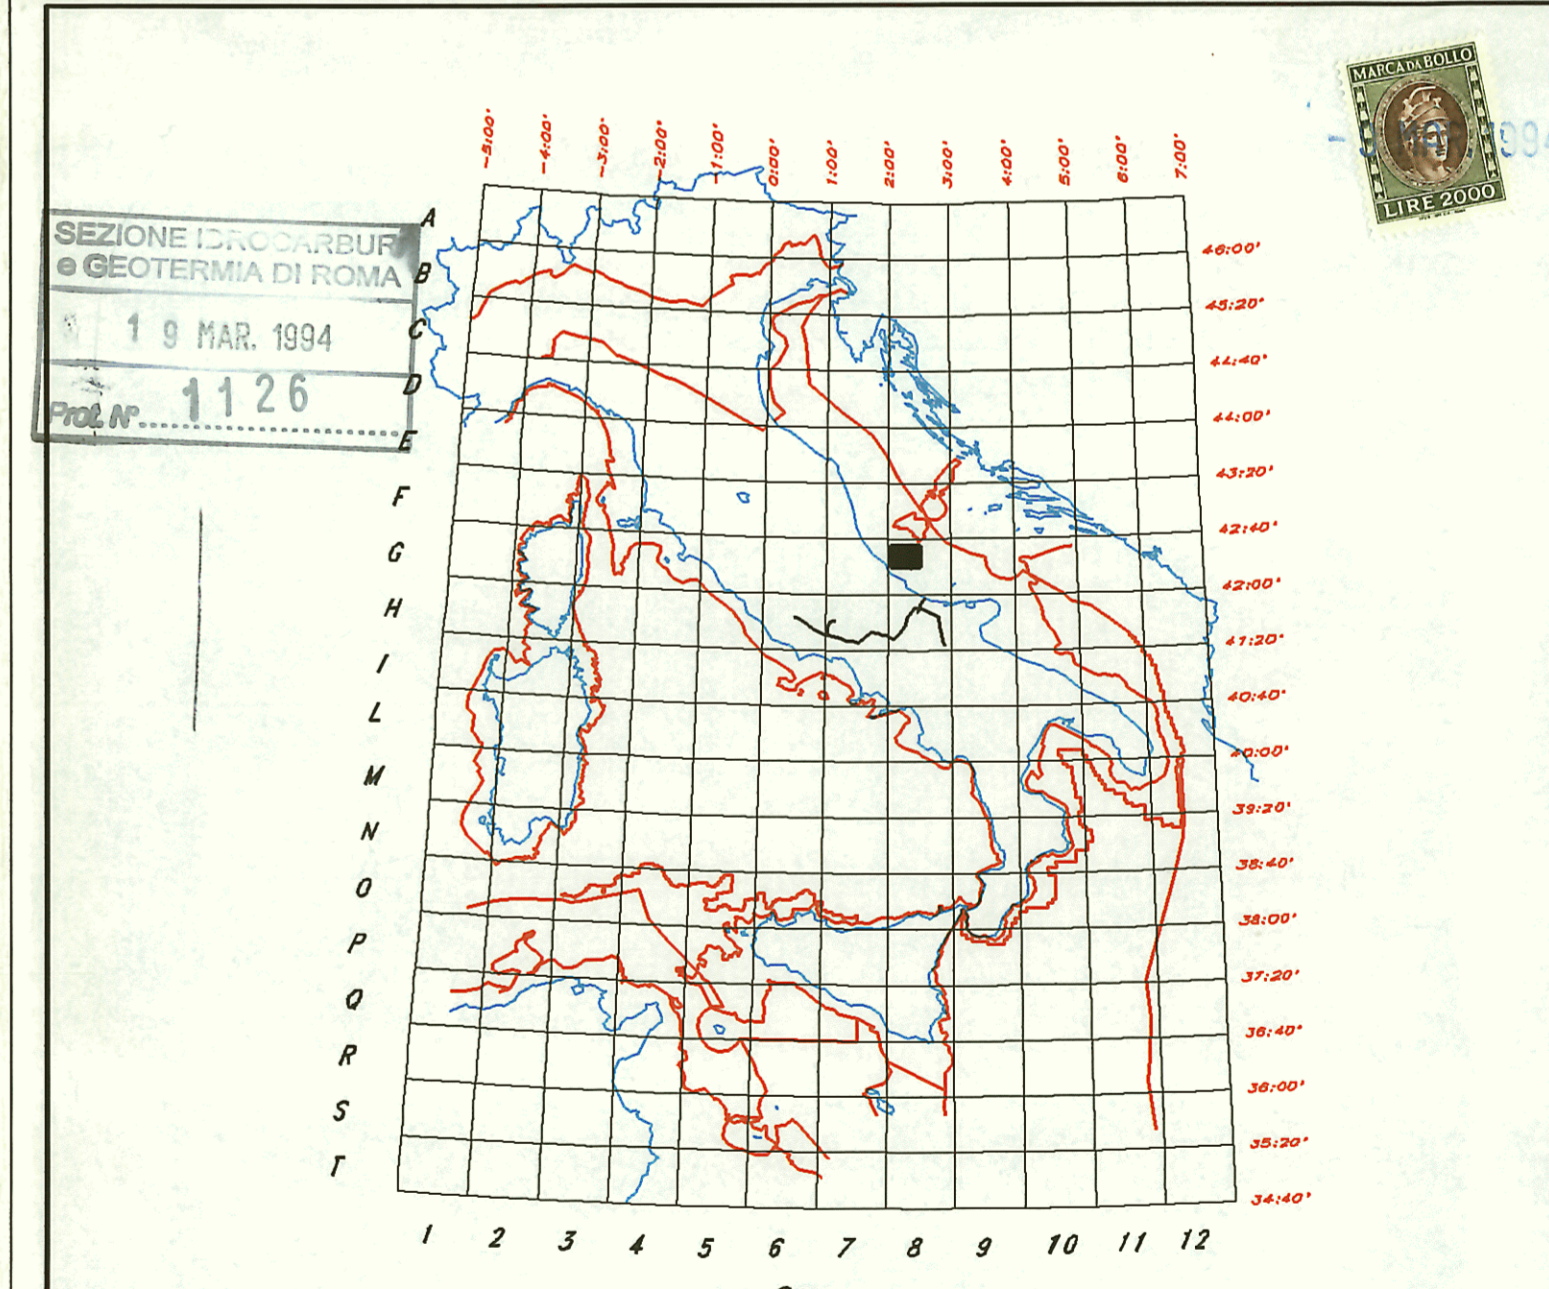

-Coordinate geografiche riferite a M.Mario -Coordinate plane riferite al reticolato Gauss Boaga

 PERMESSO: B.R221-FI
 ZONA: "B"

FINA ITALIANA S.p.A.
 Dir. Ricerche Idrocarburi

FORMAZIONE GESSOSO SOLFIFERA
(MIOCENE INFERIORE)
CARTA ISOCRONE

Autore: D'Ambrosio		Disegnatore: M. Zannoni		Data: Gennaio-92		Allegato al Rapporto		 4
Sezione: GEOFISICA		Disegno N° GF-127.5		Scala: 1/50000				