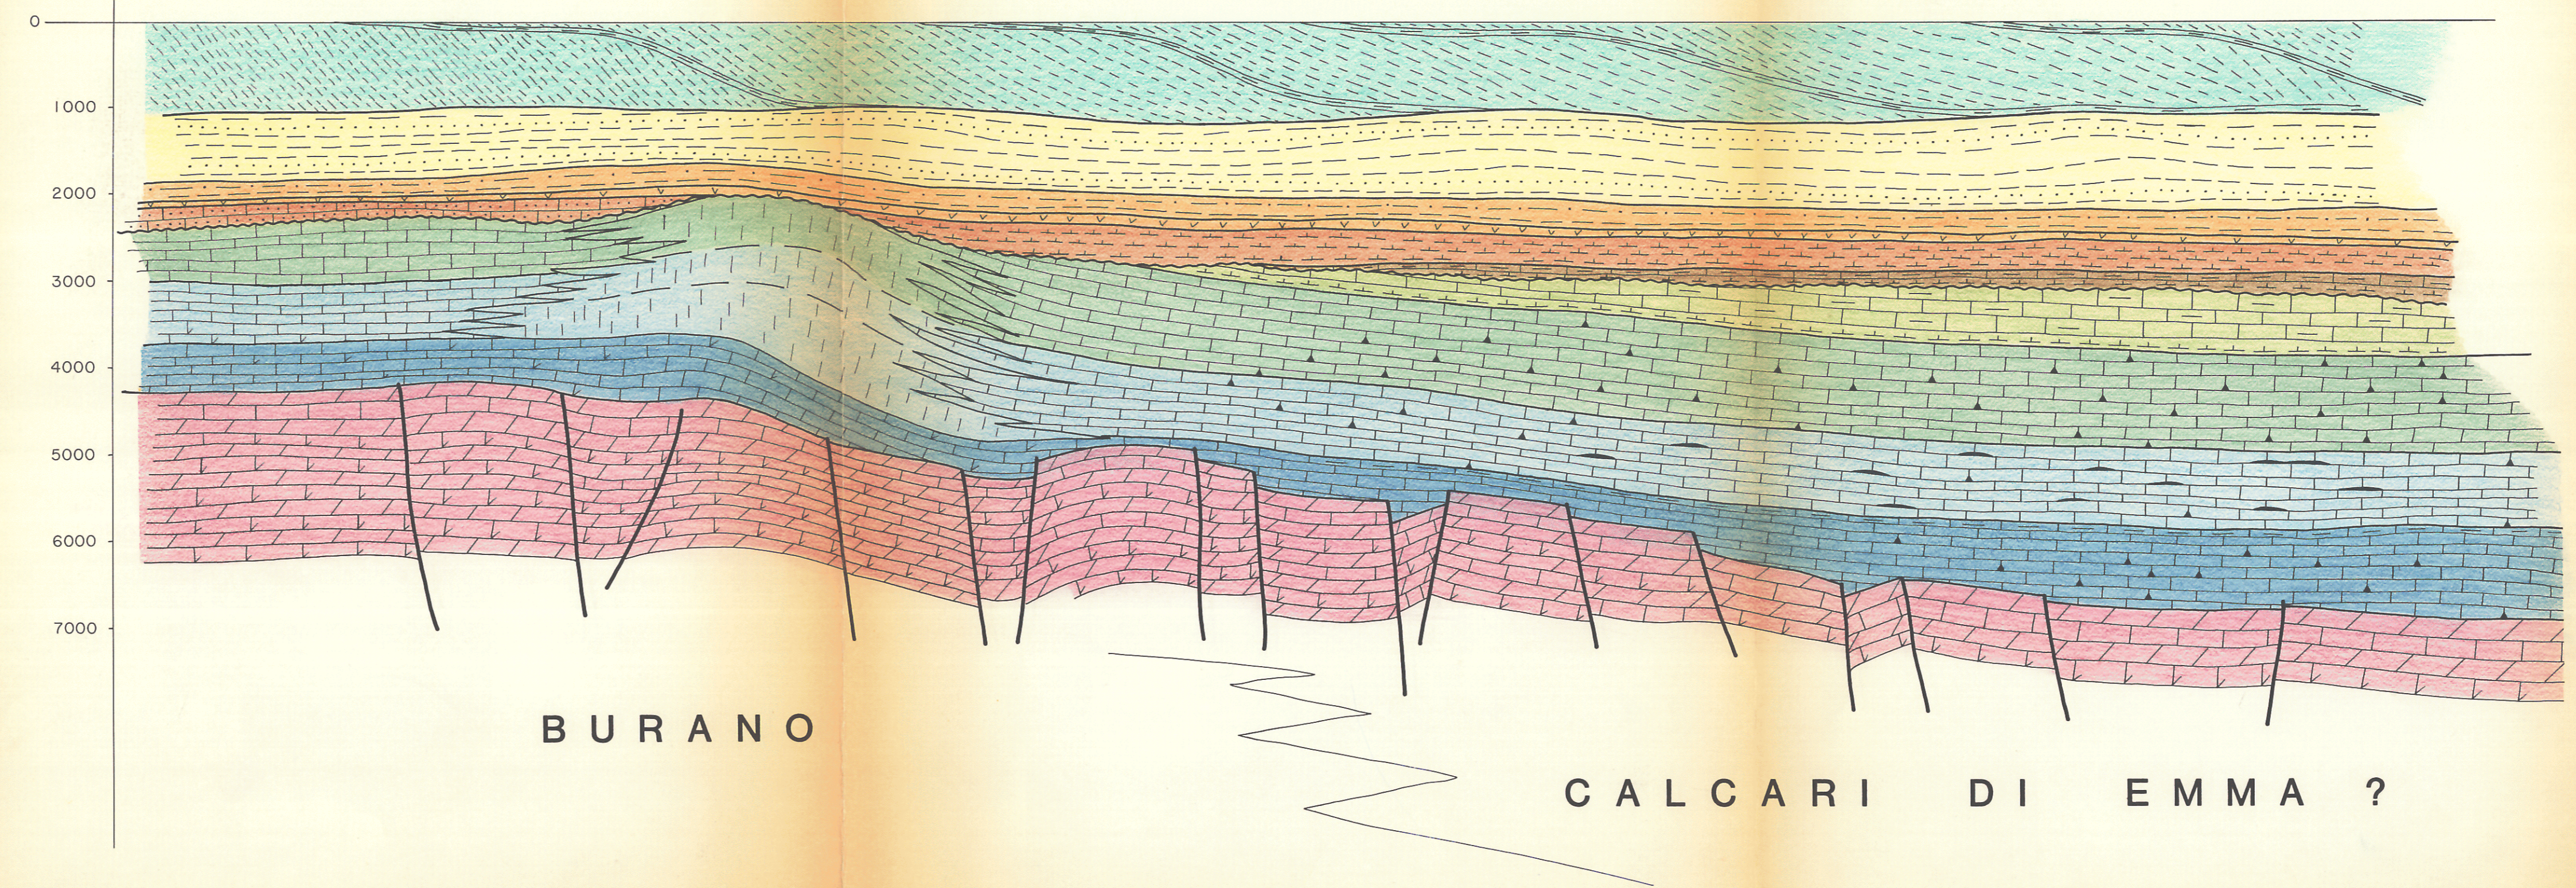

Scala 1 : 100000

MAPPA INDICE

d...B.R-.FI

B.R214-LF

B.R125-LF

B.R137-AG

B.R210-CP

A

A'

AREA ISTANZA d...B.R-.FI

A

A'

SEZIONE GEOLOGICA ILLUSTRATIVA

Autore R.PASI	Disegnatore U.BUOSO	Data 09/87	Allegato al Rapporto RELAZIONE TECNICA "IST. d...B.R-.FI"	ALLEGATO 1
Sezione AREA 2	Disegno N° GL-170	Scala 1 : 50000		

LEGENDA :

- PLEISTOCENE
- PLIOCENE SUPERIORE
- PLIOCENE MEDIO-INFERIORE
- MIOCENE SUPERIORE
- MIOCENE INFERIORE-MEDIO
- EOCENE SUPERIORE-OLIGOCENE
- CRETACICO SUPERIORE-PALEOCENE
- CRETACICO INFERIORE
- DOGGER-MALM
- LIAS SUPERIORE
- LIAS MEDIO-INFERIORE