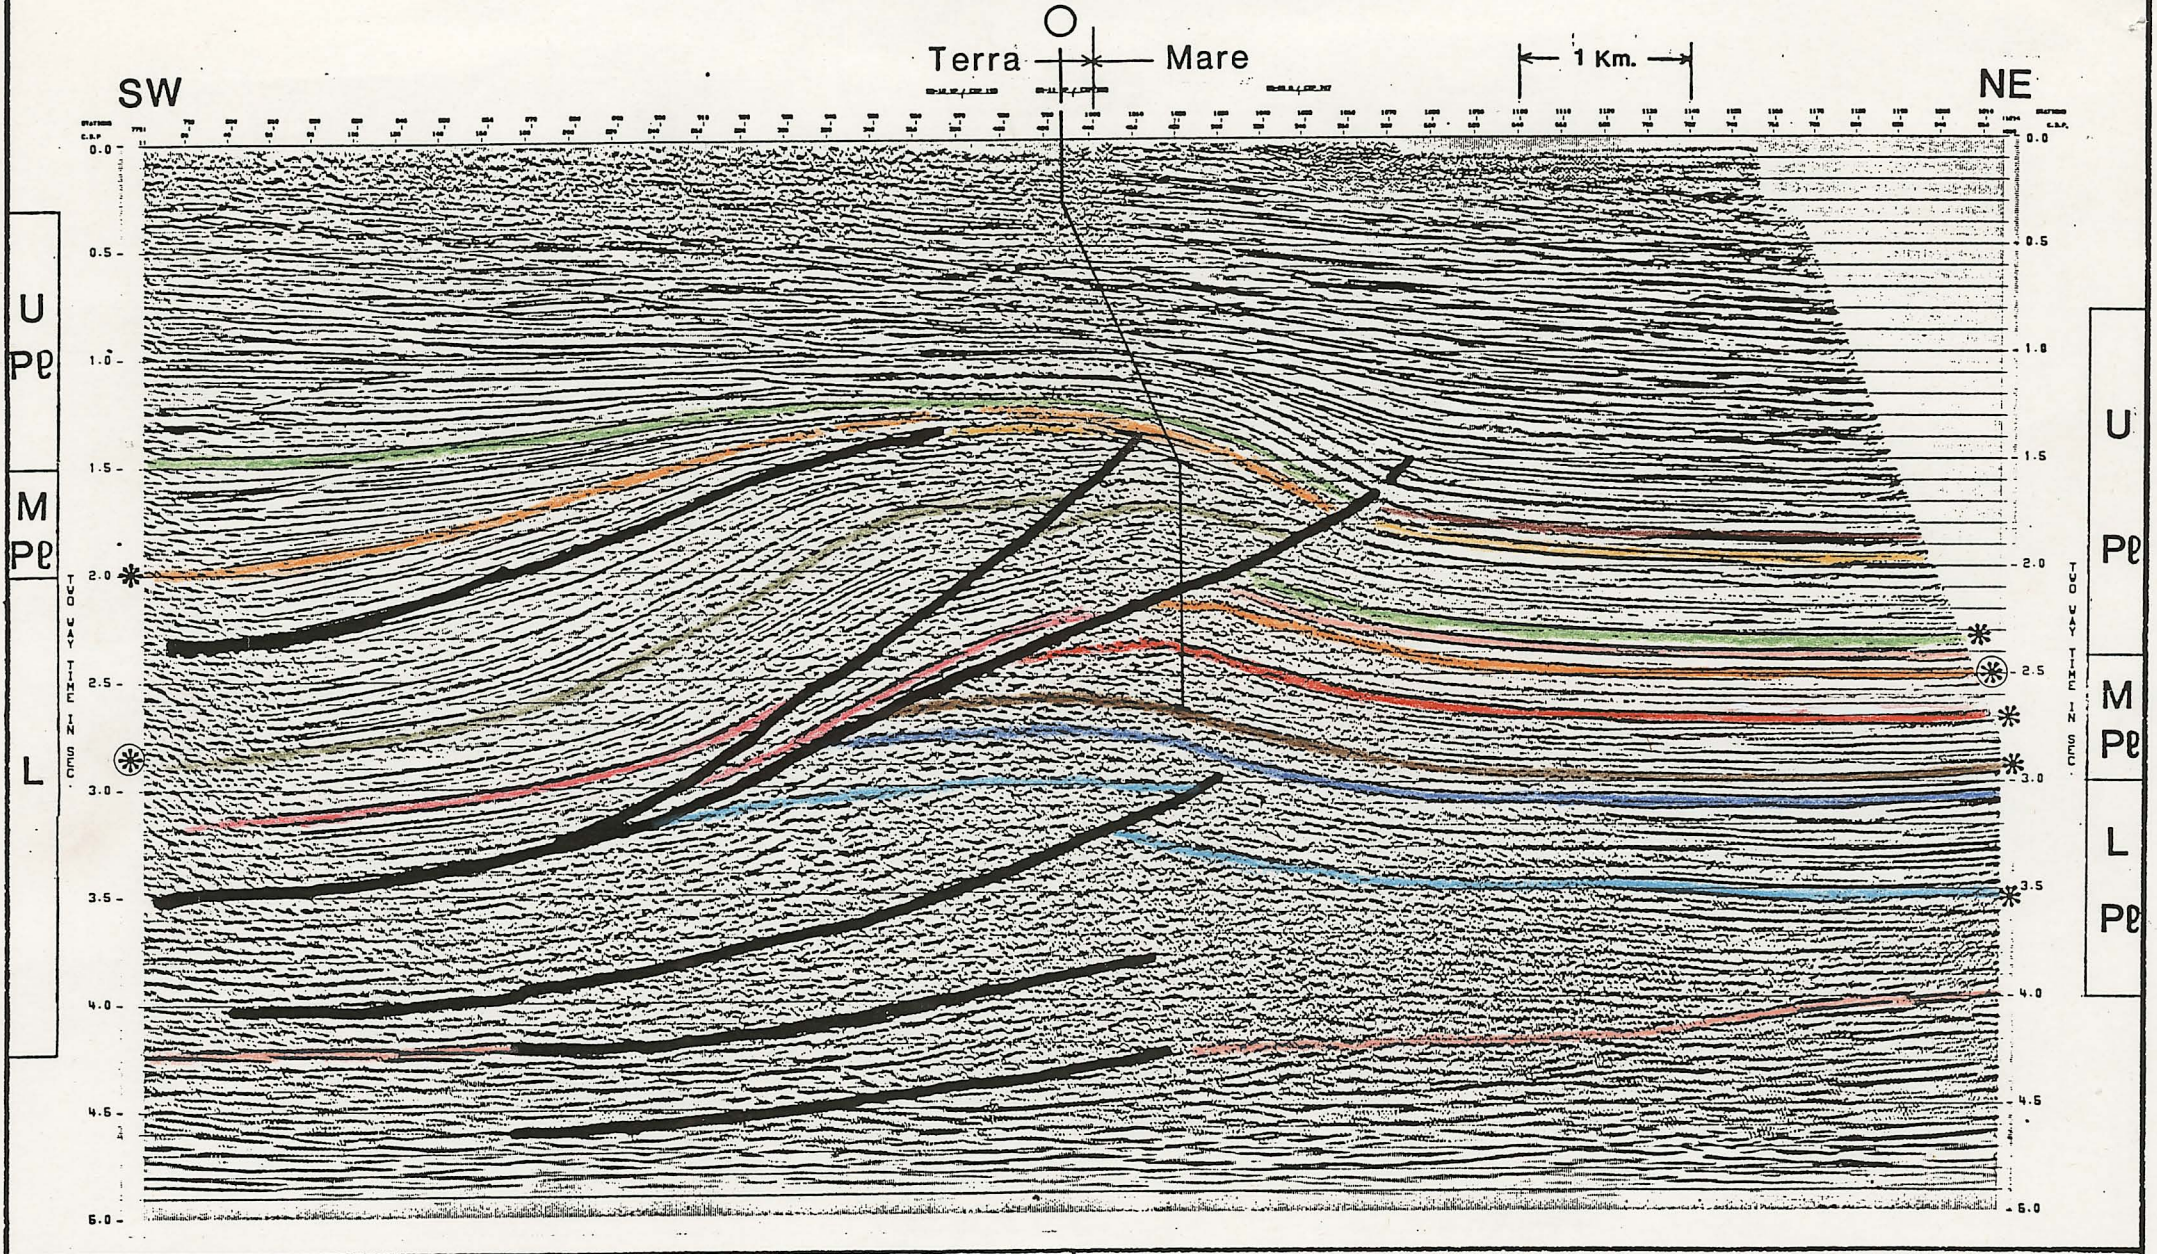

# MARTINSICURO MARE 1

LASMO International Oil Development Ltd - ROMA

PERMESSO BR-216-IM

LINEA SB - 01 - 88

⊛ Orizzonti mappati  
\* Orizzonti interpretati

Fig. 3