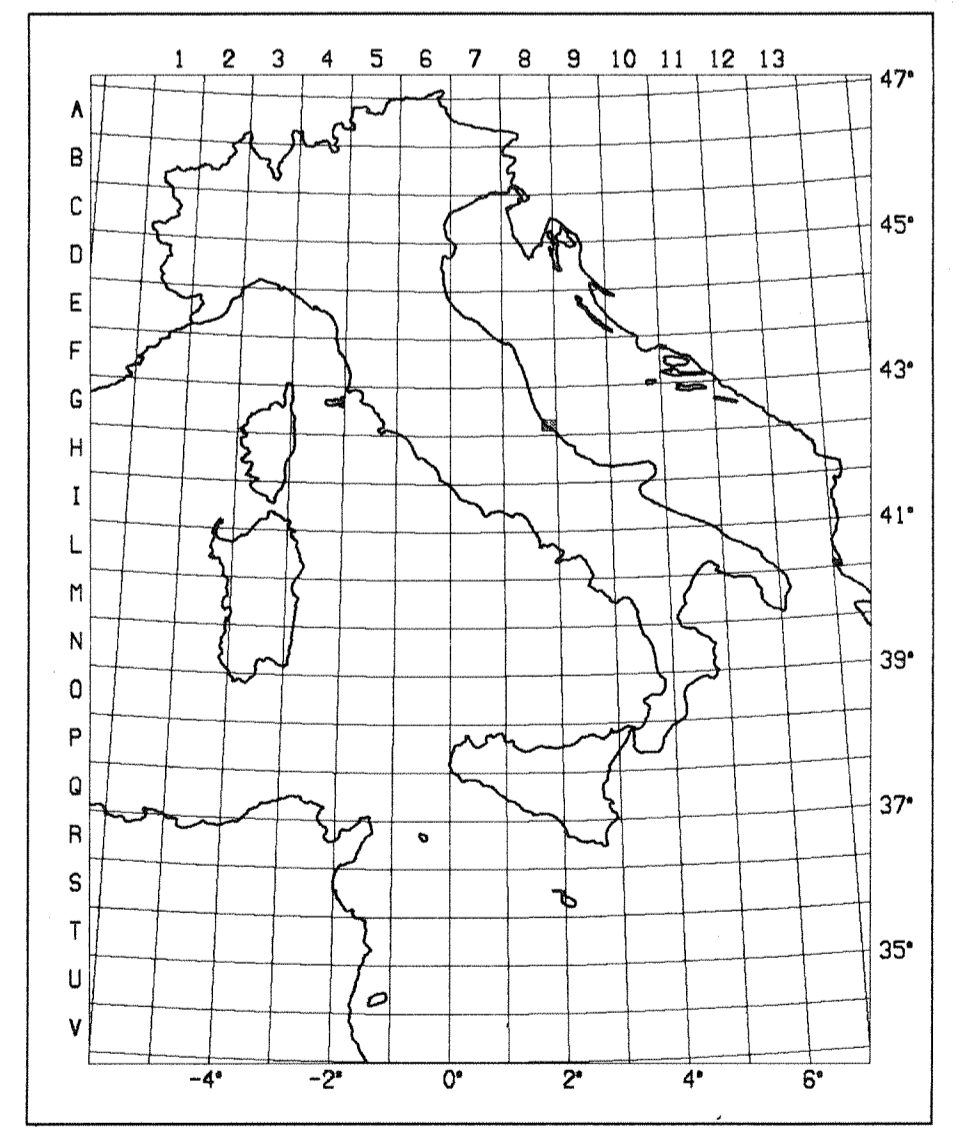

LEGENDA PERMESSI E CONCESSIONI
 B66 - B.C.S.L.A.S. - ACIP
 PESCARA - PESCARA (F.D.M.)
 B.R209 B.R209.SV - FR

LEGENDA POZZI
 BEATRICE 1 (ACIP) PF.2000.AP.1988
 GRETA 1 (ACIP) PF.3180.AP.1987
 FRAT 1 FRATELLO 1 (ACIP-SHELL) PF.4351.AP.1971

FIAT RIMI	MILANO	SCALA	1:25.000
ALL. N° 6	DATA	LUGLIO - 89	N. ARCH.
SISMICA A RIFLESSIONE B.R209.SV ISOCRONE ORIZZONTE " G "			
// // // ANOMALIA D'AMPIEZZA		EQUIDISTANZA --- 5 milisec. --- 10 milisec.	
T. 2 VIE		A4604	
		P.R. L.M.	