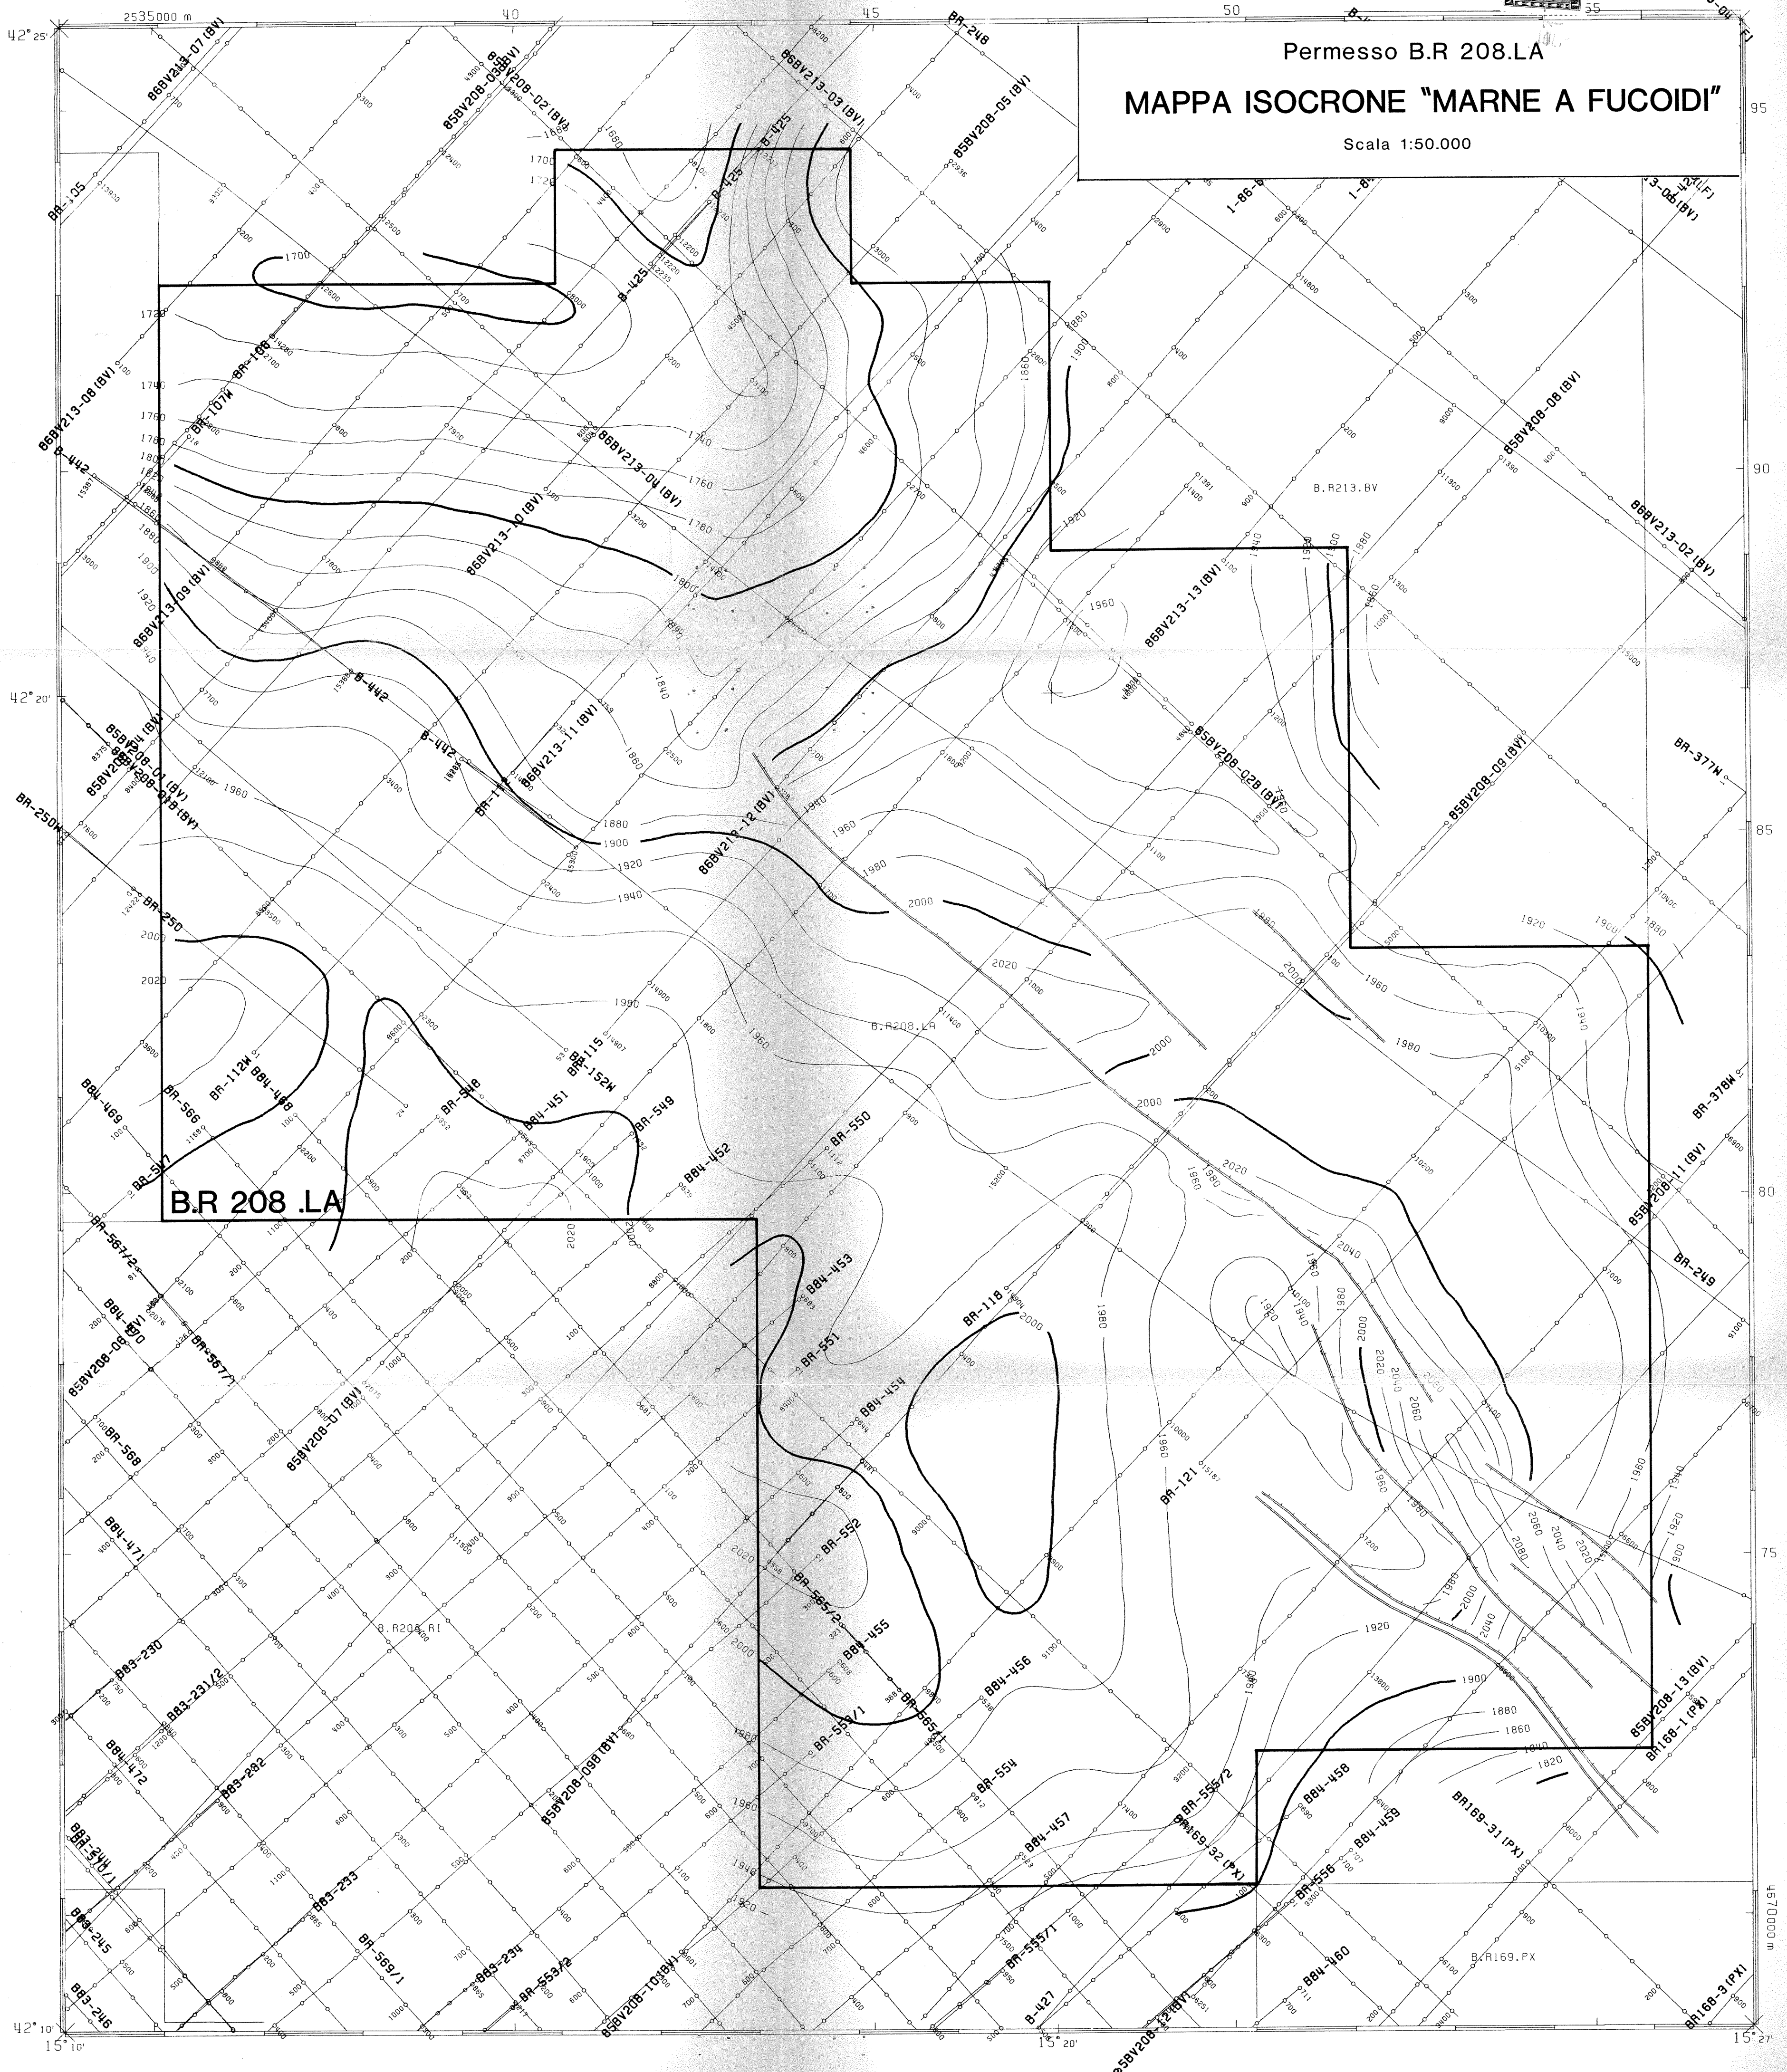

Permesso B.R 208.LA
MAPPA ISOCRONE "MARNE A FUCOIDI"

Scala 1:50.000

B.R 208 .LA

4570000 m