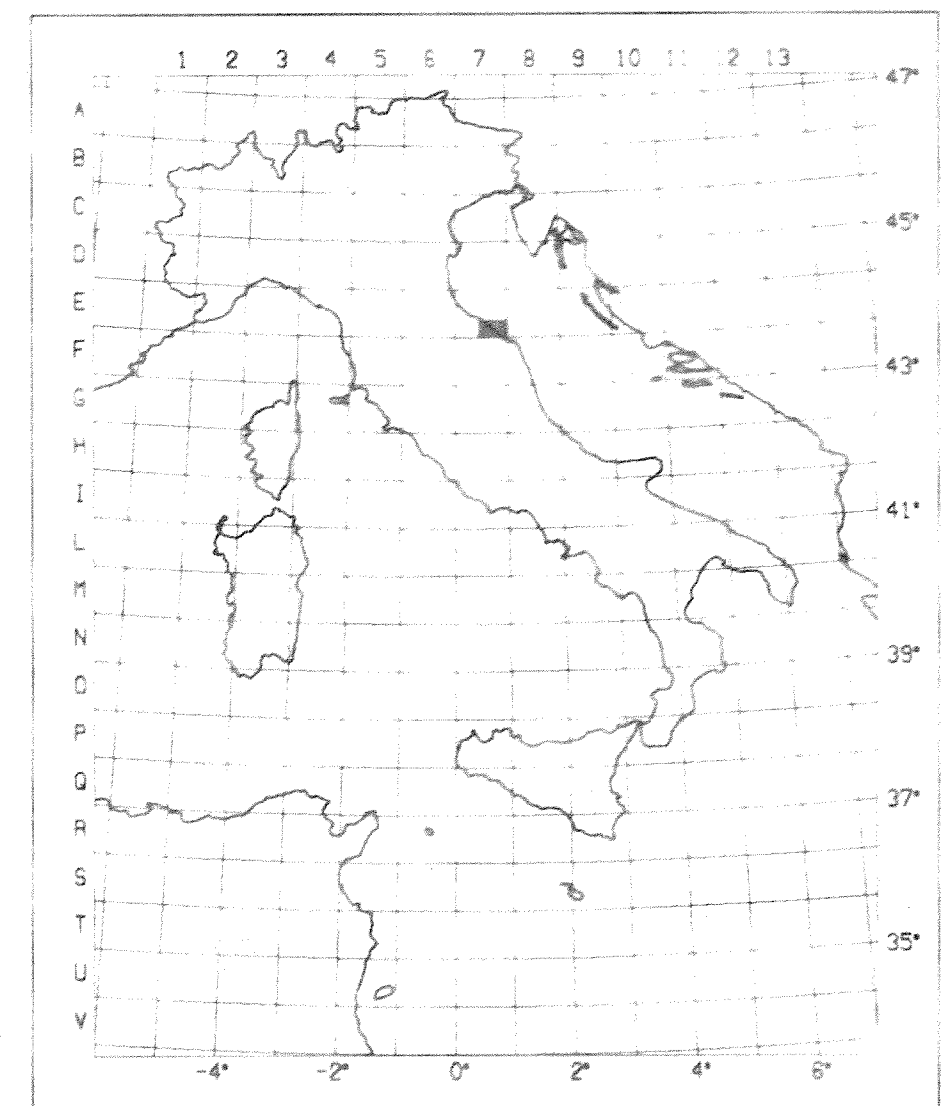

FIAT RIMI S.p.A.

		SCALA 1:50.000
	DATA FEBBRAIO '89	N. ARCH.
SISMICA A RIFLESSIONE B. R207 SV ISOCRONE ORIZZONTE "D"		
EQUIDISTANZA 50 millisecc 100 millisecc	A 4562 F.R.L.M.