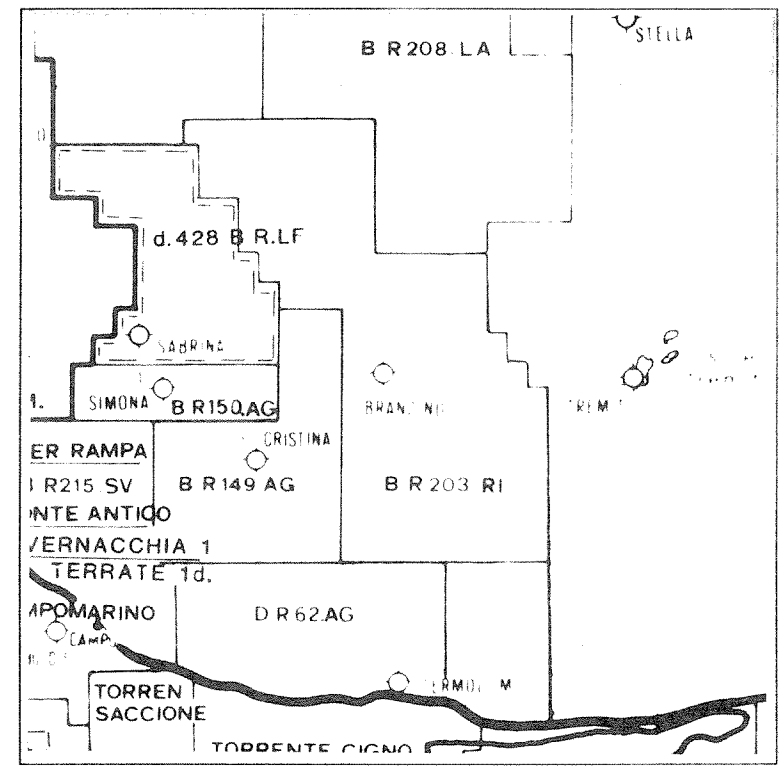

TOP EOCENE
MAPPA IN TEMPI DOPPI MIGRATI

MAPPA INDICE

PROIEZIONE GRUSSI-BORGA
ELLISSOIDE HAYFORD
ORIENTAMENTO M. MARCO (1900)
FUSO 33.0
MERIDIANO CENTRALE 15 EST GR.
FALSO EST 2520000 m.
LATITUDINE ORIGINE 0
FALSO NORD 0 m.
FRATTORE DI SCALA 0.9996

LA LONGITUDINE DEL FOGLIO E' RIFERITA AL MERIDIANO DI GREENWICH

SCALA 1/50000

2

DATA: APRILE 1989

LEGENDA POZZI

- UBICAZIONE PROPOSTA
- NON CLASSIFICATO
- AD OLIO
- ⊙ A GAS
- ⊙ AD OLIO E GAS
- ⊙ CON MANIFESTAZ. DI OLIO
- ⊙ CON MANIFESTAZ. DI GAS
- ⊙ CON MANIFESTAZ. DI OLIO E GAS
- ⊙ ABBANDONATO (INCIDENTATO)
- STERILE
- ⊙ AD OLIO, ESAURITO
- ⊙ A GAS, ESAURITO
- ⊙ AD OLIO E GAS, ESAURITO
- PIATTAFORMA O POSTAZIONE
- POZZO DIREZIONATO
- IN PERFORAZIONE
- ⊙ GEOTERMICO