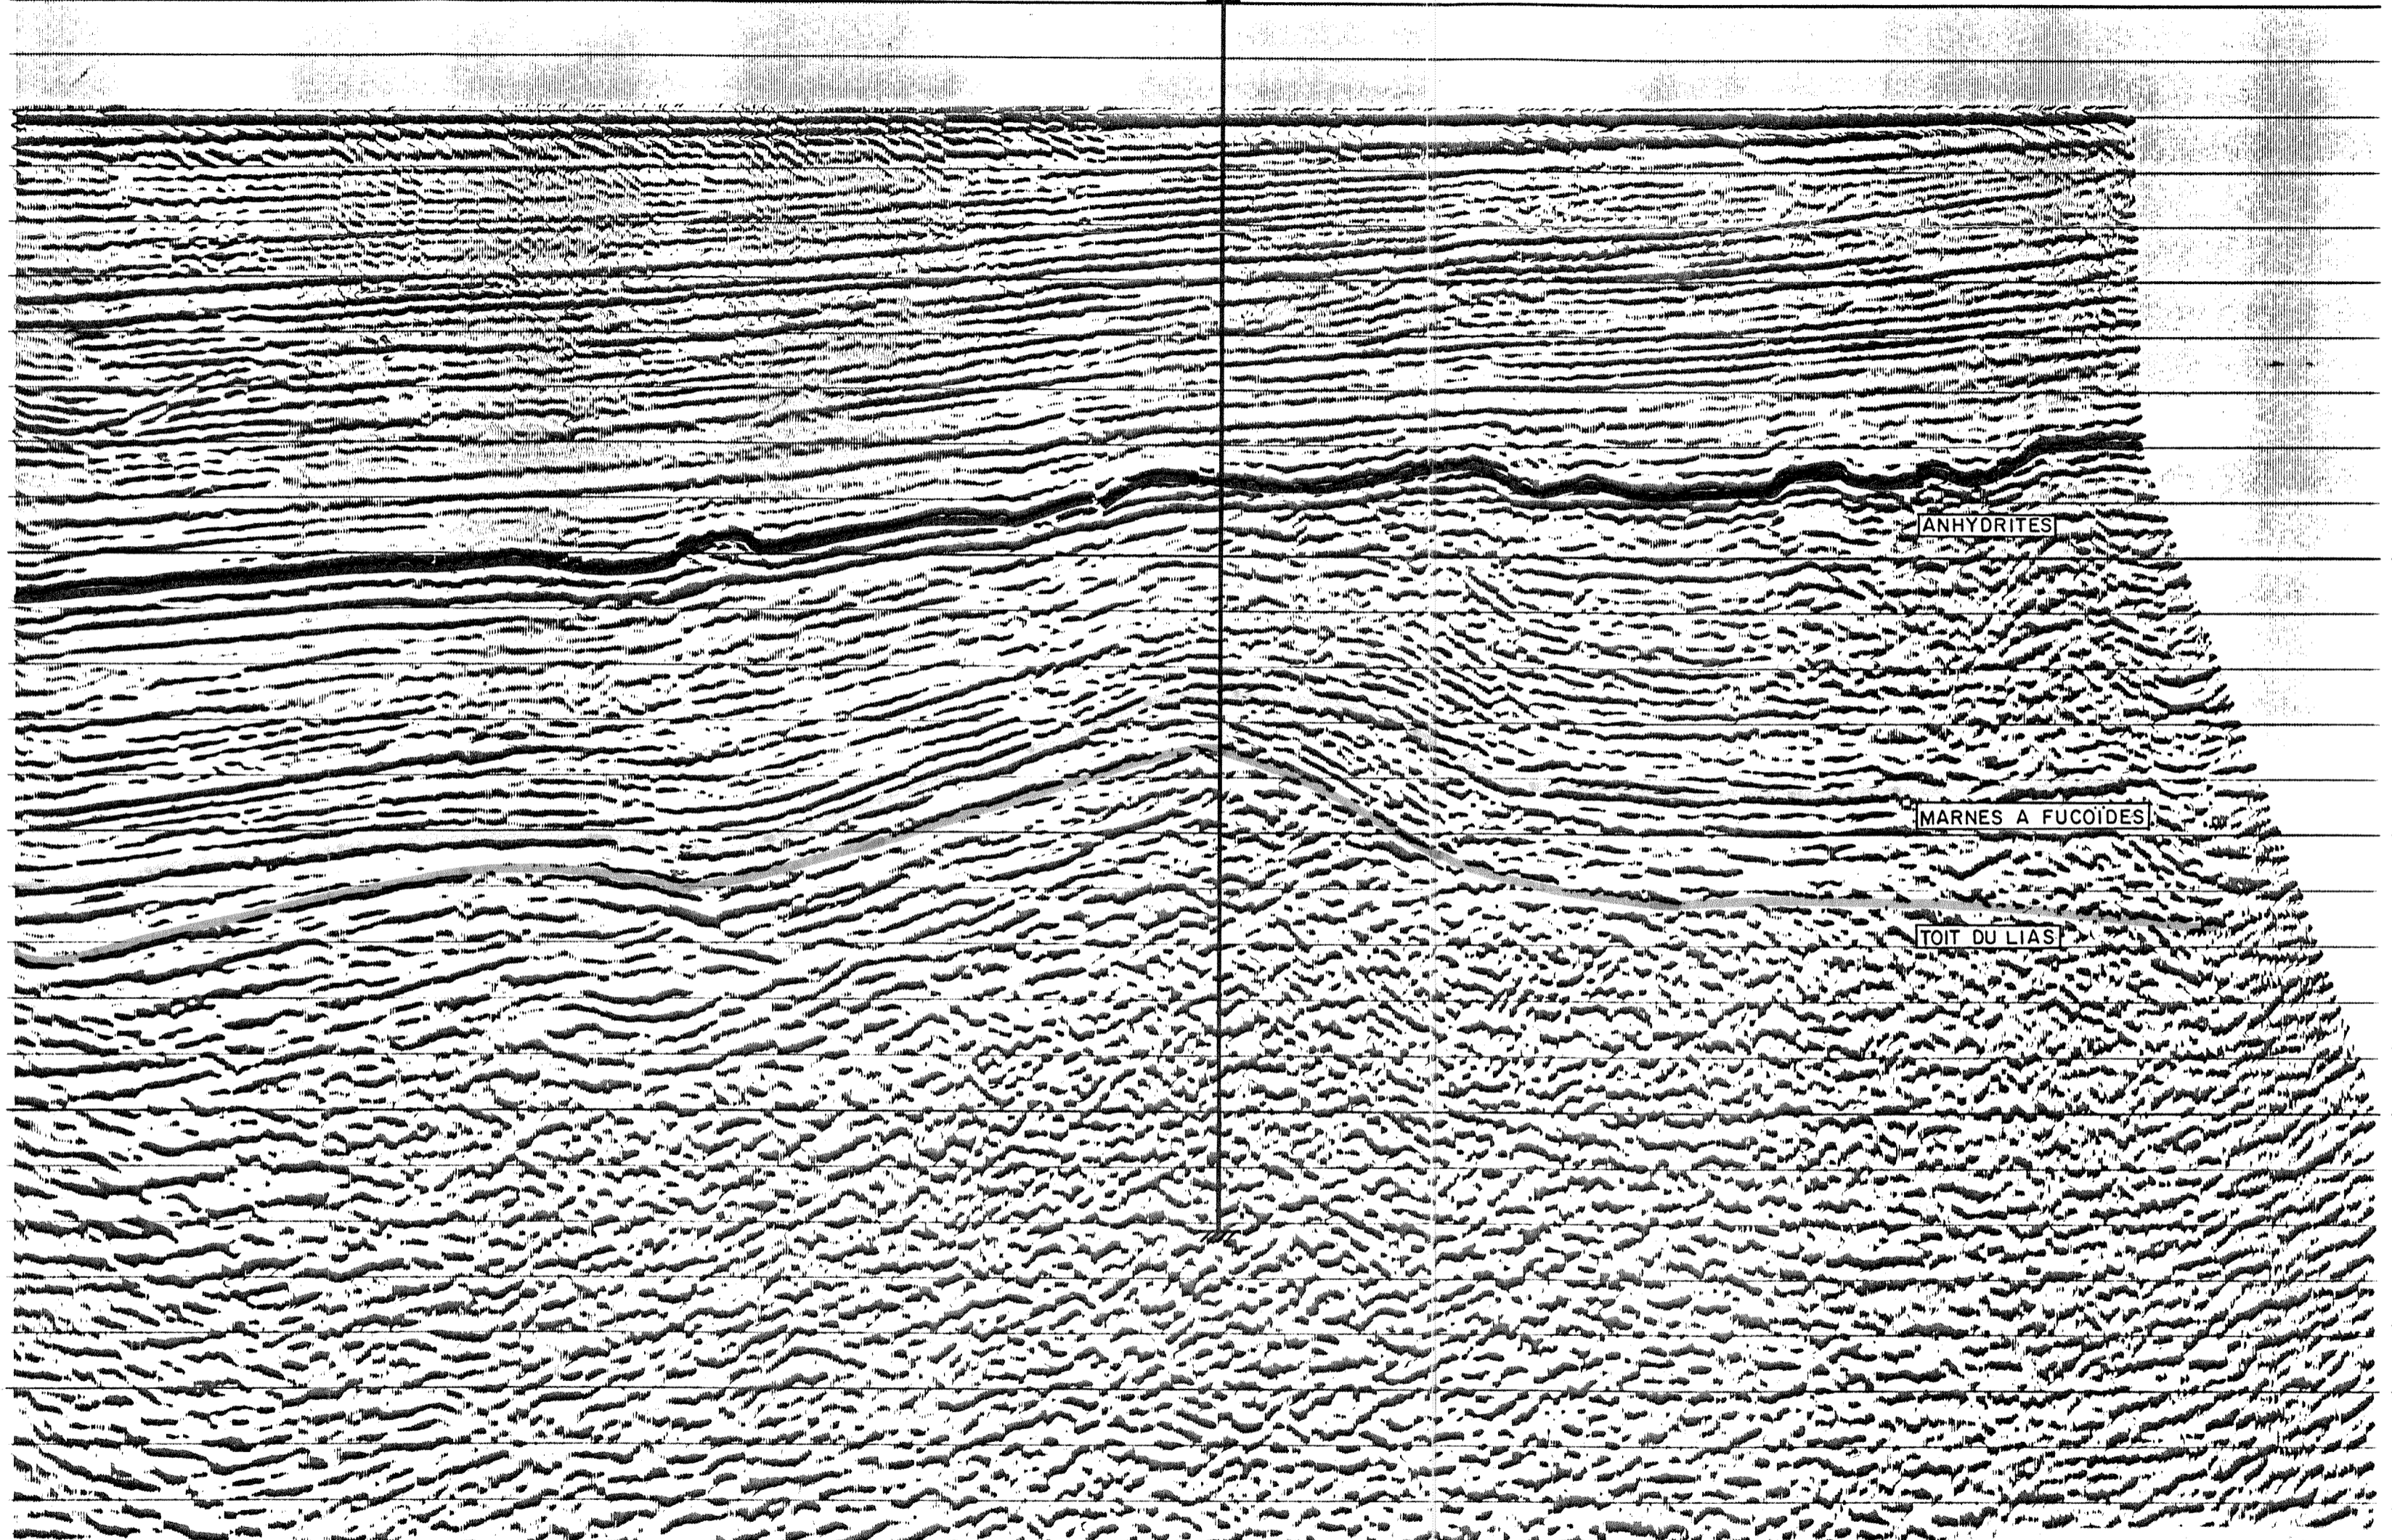

FAMOSO 1

854 | 800 | 600 | 400 | 200 | 1 | CDP
380 | 370 | 360 | 350 | 340 | 330 | 320 | 310 | 300 | 290 | 280 | 270 | 260 | 250 | 240 | 230 | 220 | 210 | 200 | 190 | 180 | 170 | 160 | 150 | 140 | 130 | 120 | 110 | 100 | 90 | 80 | 70 | 60 | 50 | 40 | 30 | 20 | 10 | 1 | PT
380 | 10

 elf italiana s.p.a.	Pays: ITALIE
	Permis: BR 199 LF
DIR. EXPLORATION RG/N9/O9	PROFIL 1-84-BR 199-23 MIG. TRAITEMENT DU 22-01-87
Date: 2-1989	
Auteur: B. Coves	
Dev.: Lalicata	
N° Classif: Ca3-4ly-26	
PL. 3	