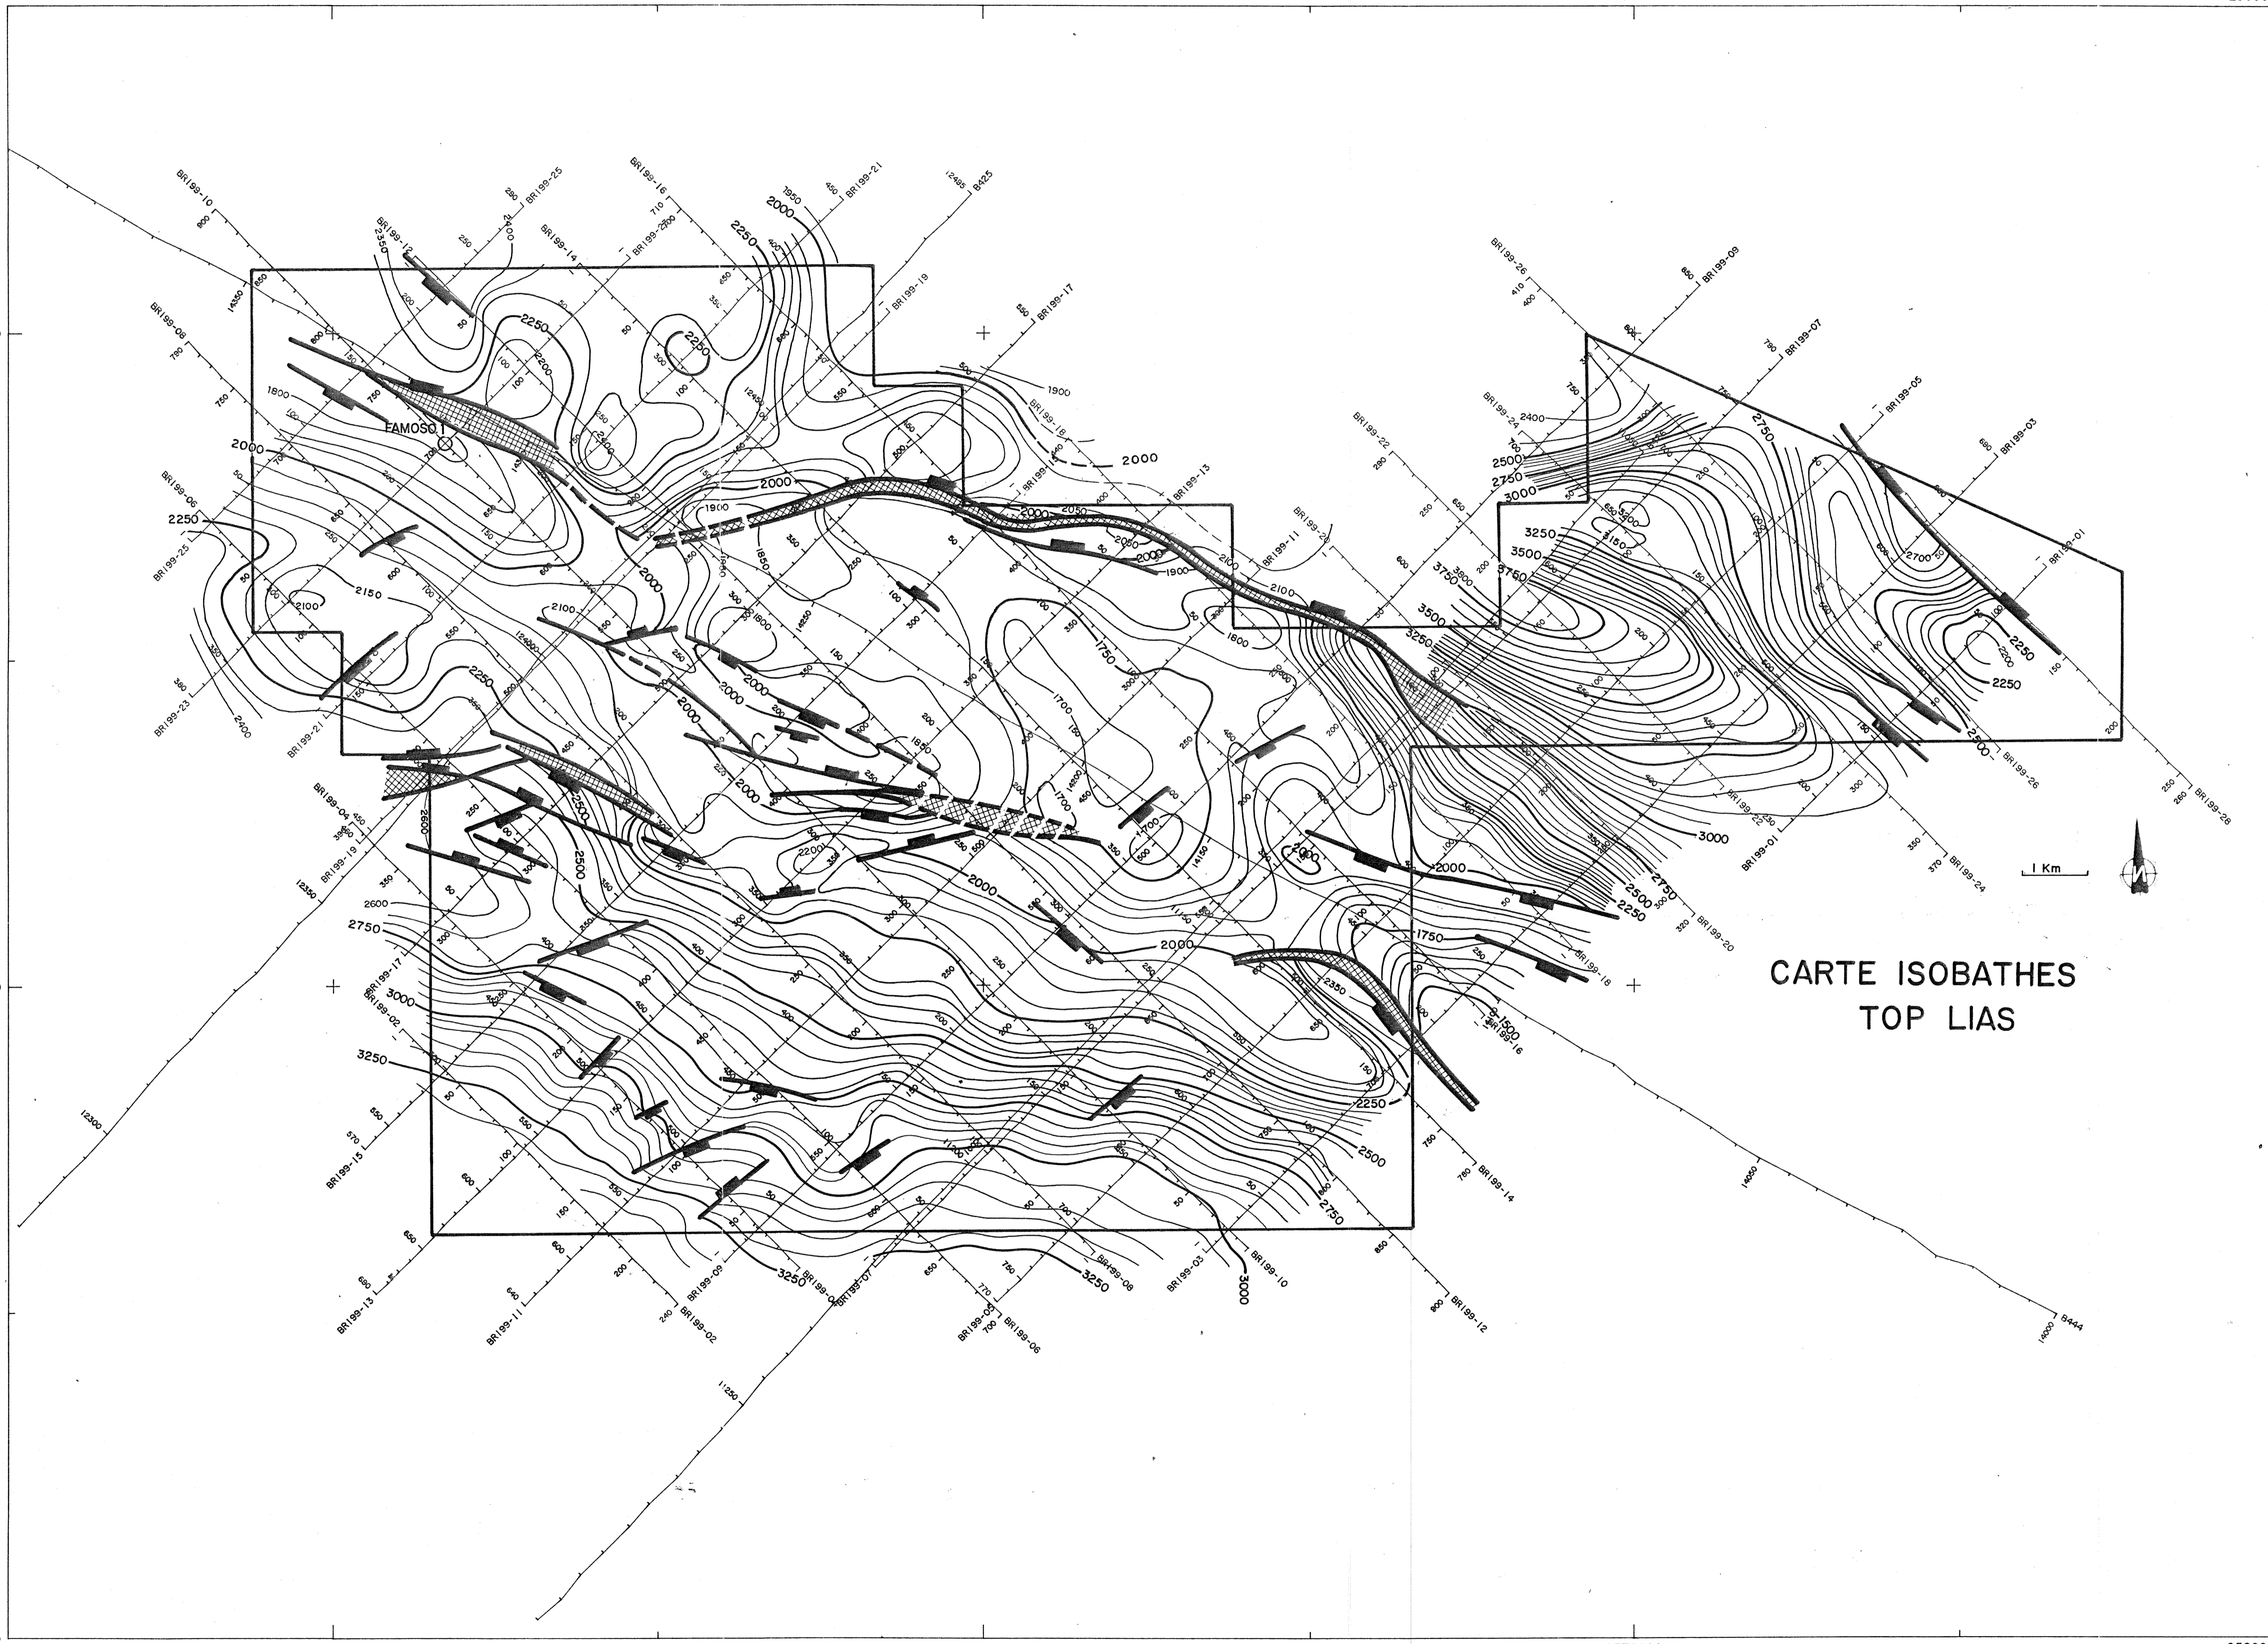

2550000

2560000

2570000

2580000

<b>ELF ITALIANA</b> RC - NG - 73	BASSIN ADRIATIQUE
	PAYS ITALY
	PERMIS DE CONCESSION N° 8.199-LF
<b>DIRECTION EXPLORATION</b>	
<b>CARTE ISOBATHES D'UN HORIZON ASSIMILE AU TOIT DU LIAS (ROSSO AMMONITICO)</b>	
<b>PL. 4</b>	

COUPURE NO .1/1

ECHELLE .1/50000

XMIN .2545000 M YMIN .4690000 M  
 XMAX .2580000 M YMAX .4715000 M

- TYPES DE TRAITS**
- ++++ FRONTIERES
  - LIMITES DE PERMIS
  - COTES
  - - - AUTRES LIMITES

- SIGLES**
- △ POINTS GEODESIQUES
  - POINTS
  - ⊙ PUIXS A HUILE
  - ⊗ PUIXS A GAZ
  - ⊕ PUIXS A INDICES D'HUILE
  - ⊖ PUIXS A INDICES DE GAZ
  - ⊗ PUIXS A INDICES HUILE ET GAZ
  - ⊙ PUIXS SEC

**PROFILS TRACES**

B425	B426	B444	BR199-01
BR199-02	BR199-03	BR199-04	BR199-05
BR199-06	BR199-07	BR199-08	BR199-09
BR199-10	BR199-11	BR199-12	BR199-13
BR199-14	BR199-15	BR199-16	BR199-17
BR199-18	BR199-19	BR199-20	BR199-21
BR199-22	BR199-23	BR199-24	BR199-25
BR199-26	BR199-28		

**CARTE ISOBATHES  
TOP LIAS**

4710000

4710000

4700000

4700000

4690000

4690000

2550000