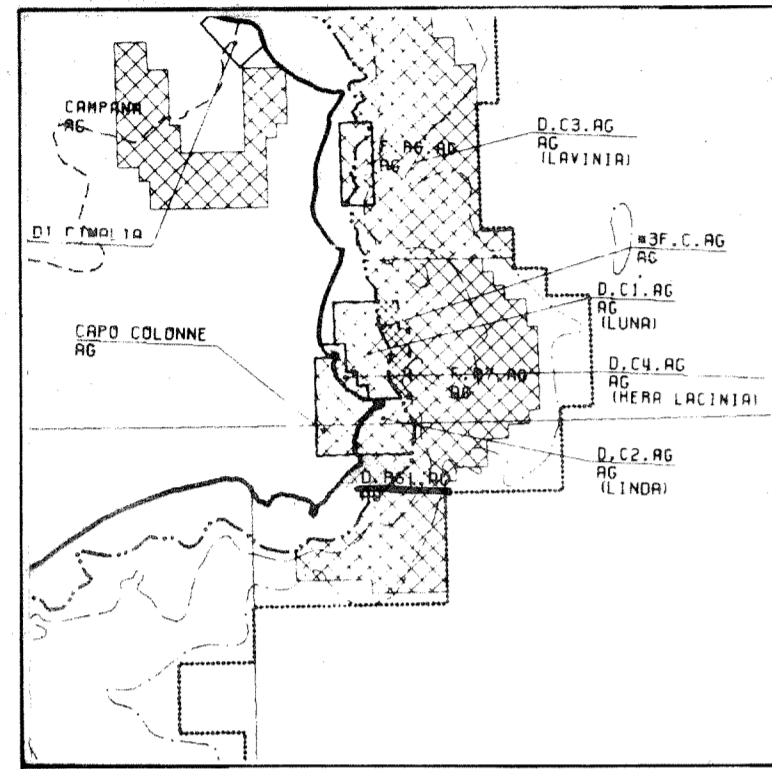

AUTORE:.....
DISEGNO N.....

ZONA D

GERM

PERMESSO D.R61.AG

ISOCRONE TOP F.ne "HERA LACINIA"

c.i.:25millisc

MAPPA INDICE

SCALA 1/25000

ALLEGATO.....1...

DATA maggio 1988

LEGENDA POZZI

- UBICAZIONE PROPOSTA
- NON CLASSIFICATO
- AD OLIO
- A GAS
- AD OLIO E GAS
- CON MANIFESTAZ. DI OLIO
- CON MANIFESTAZ. DI GAS
- CON MANIFESTAZ. DI OLIO E GAS
- ◆ ABBANDONATO (INCIDENTATO)
- ◇ STERILE
- AD OLIO, ESAURITO
- A GAS, ESAURITO
- AD OLIO E GAS, ESAURITO
- PIATTAFORMA O POSTAZIONE
- POZZO DIREZIONATO
- IN PERFORMAZIONE
- GEOTERMICO