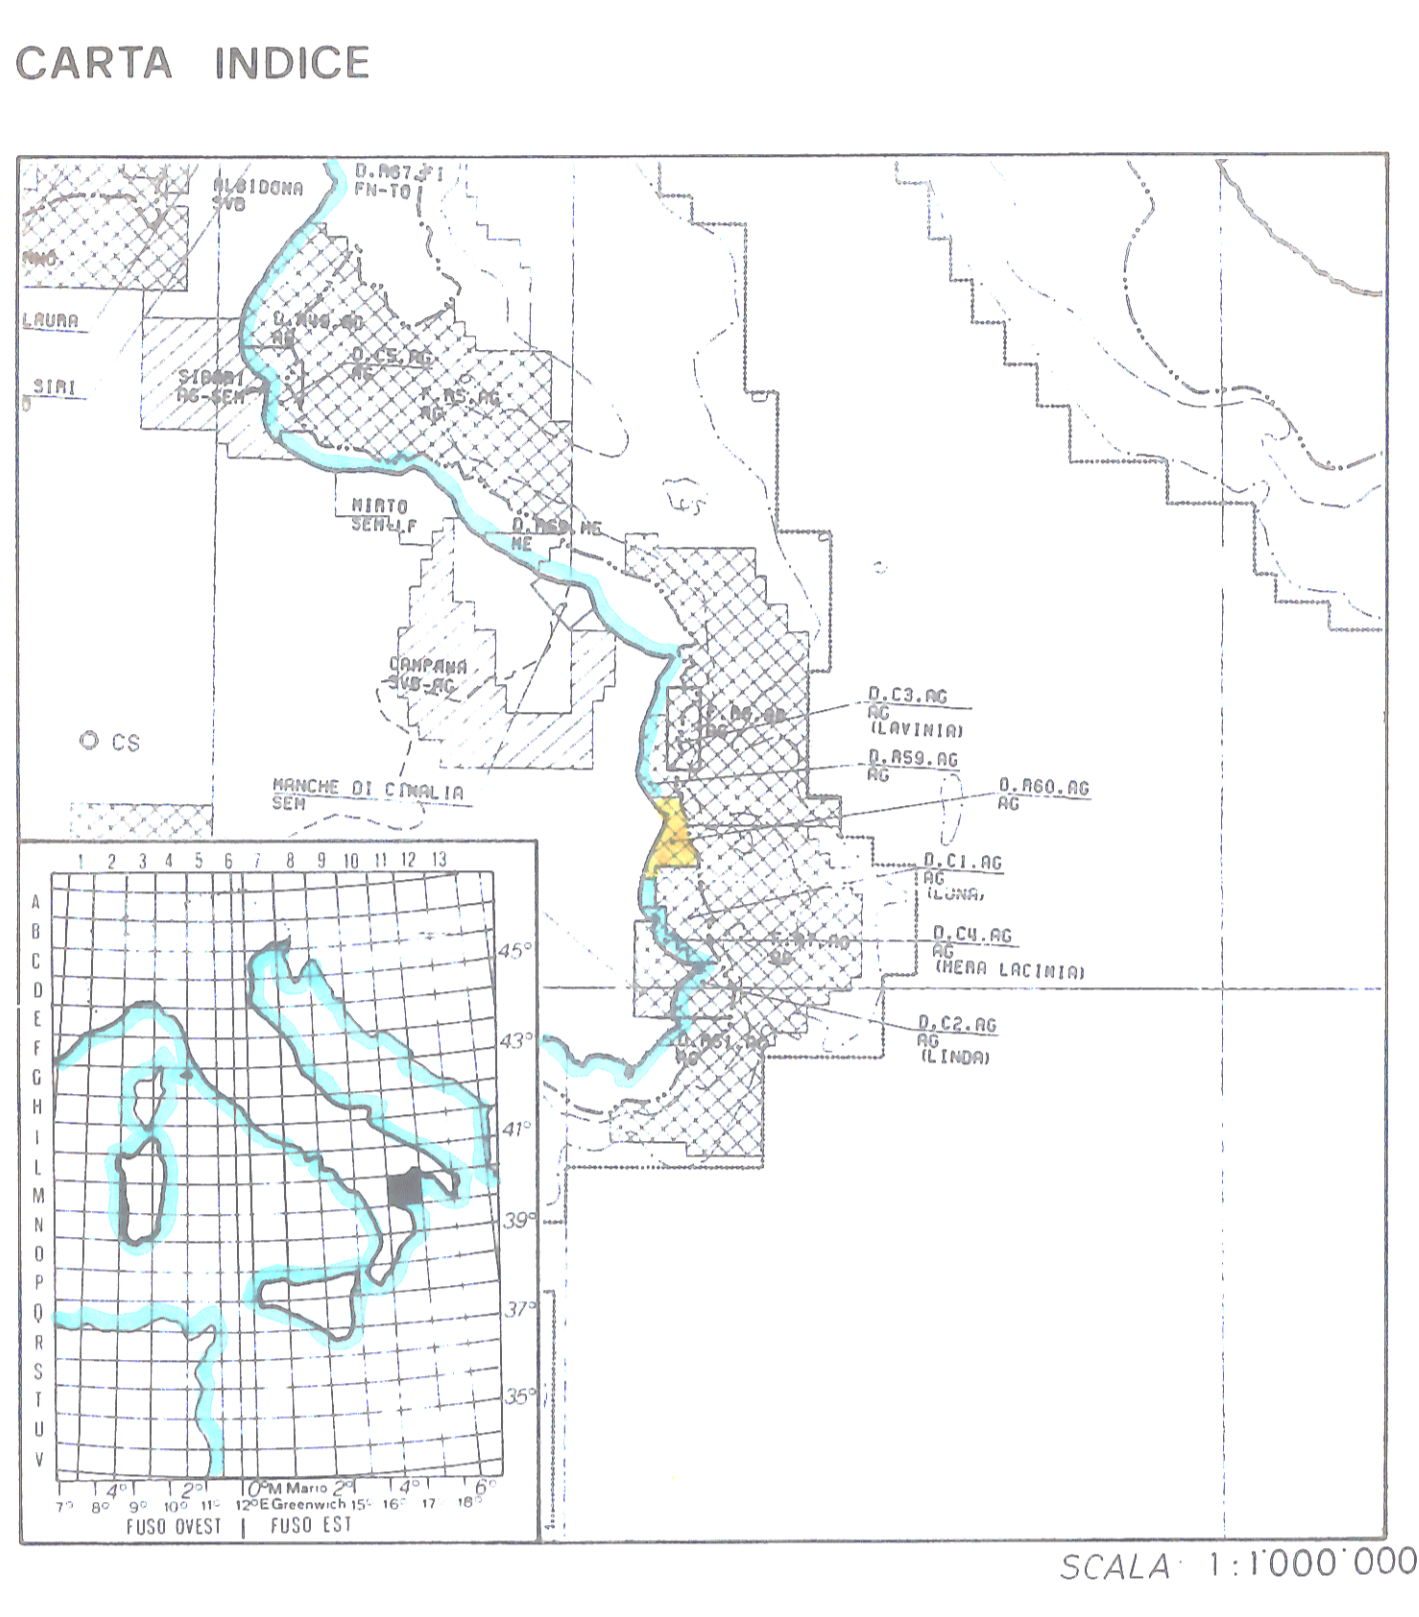

- LEGGENDA:**
- Hiatus Pliocene inferiore
  - Limite stratigrafico orientale F.ne Ponda H.Lacina
  - Area di erosione
  - F.ne Ponda
  - F.ne S. Nicola

- LEGGENDA POZZI**
- BUNA ZONE PRODUZIONE
  - IN PERFORMAZIONE
  - STRATI
  - ALT. OLI
  - A. GAS
  - CON. MANTENIMENTO
  - S. C. C. C.
  - S. C. C. C.
  - S. C. C. C.