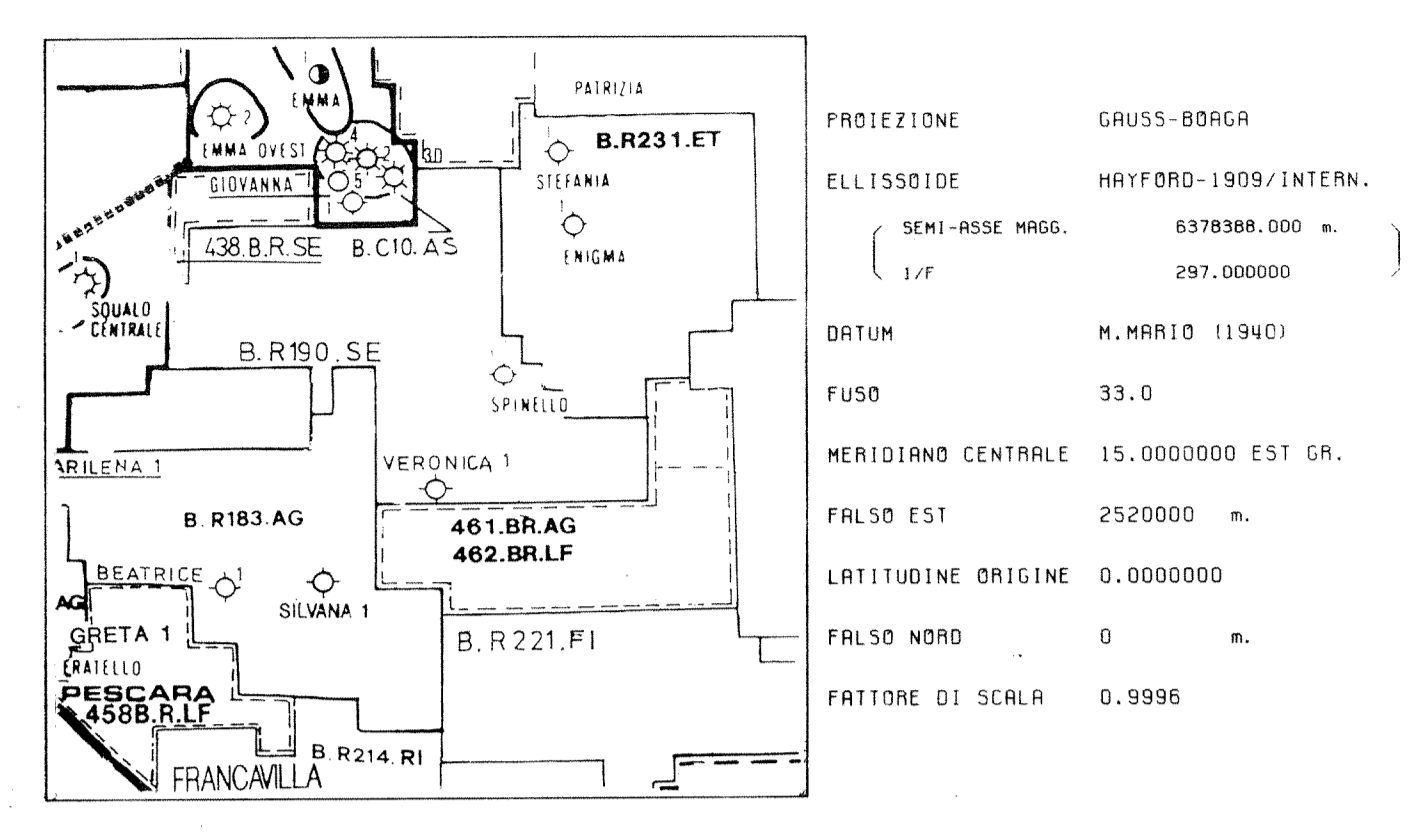

*A4307*  
**NEAR TOP CORNIOLA**  
(TEMPI DOPPI MIGRATI)

EQUIDISTANZA: 50msec.

LA LONGITUDINE DEL FOGLIO È RIFERITA AL MERIDIANO DI GREENWICH

Legenda  
▲ FAGLIA INVERSA

SCALA 1/50000

4 ALLEGATO.....

Maggio 1992