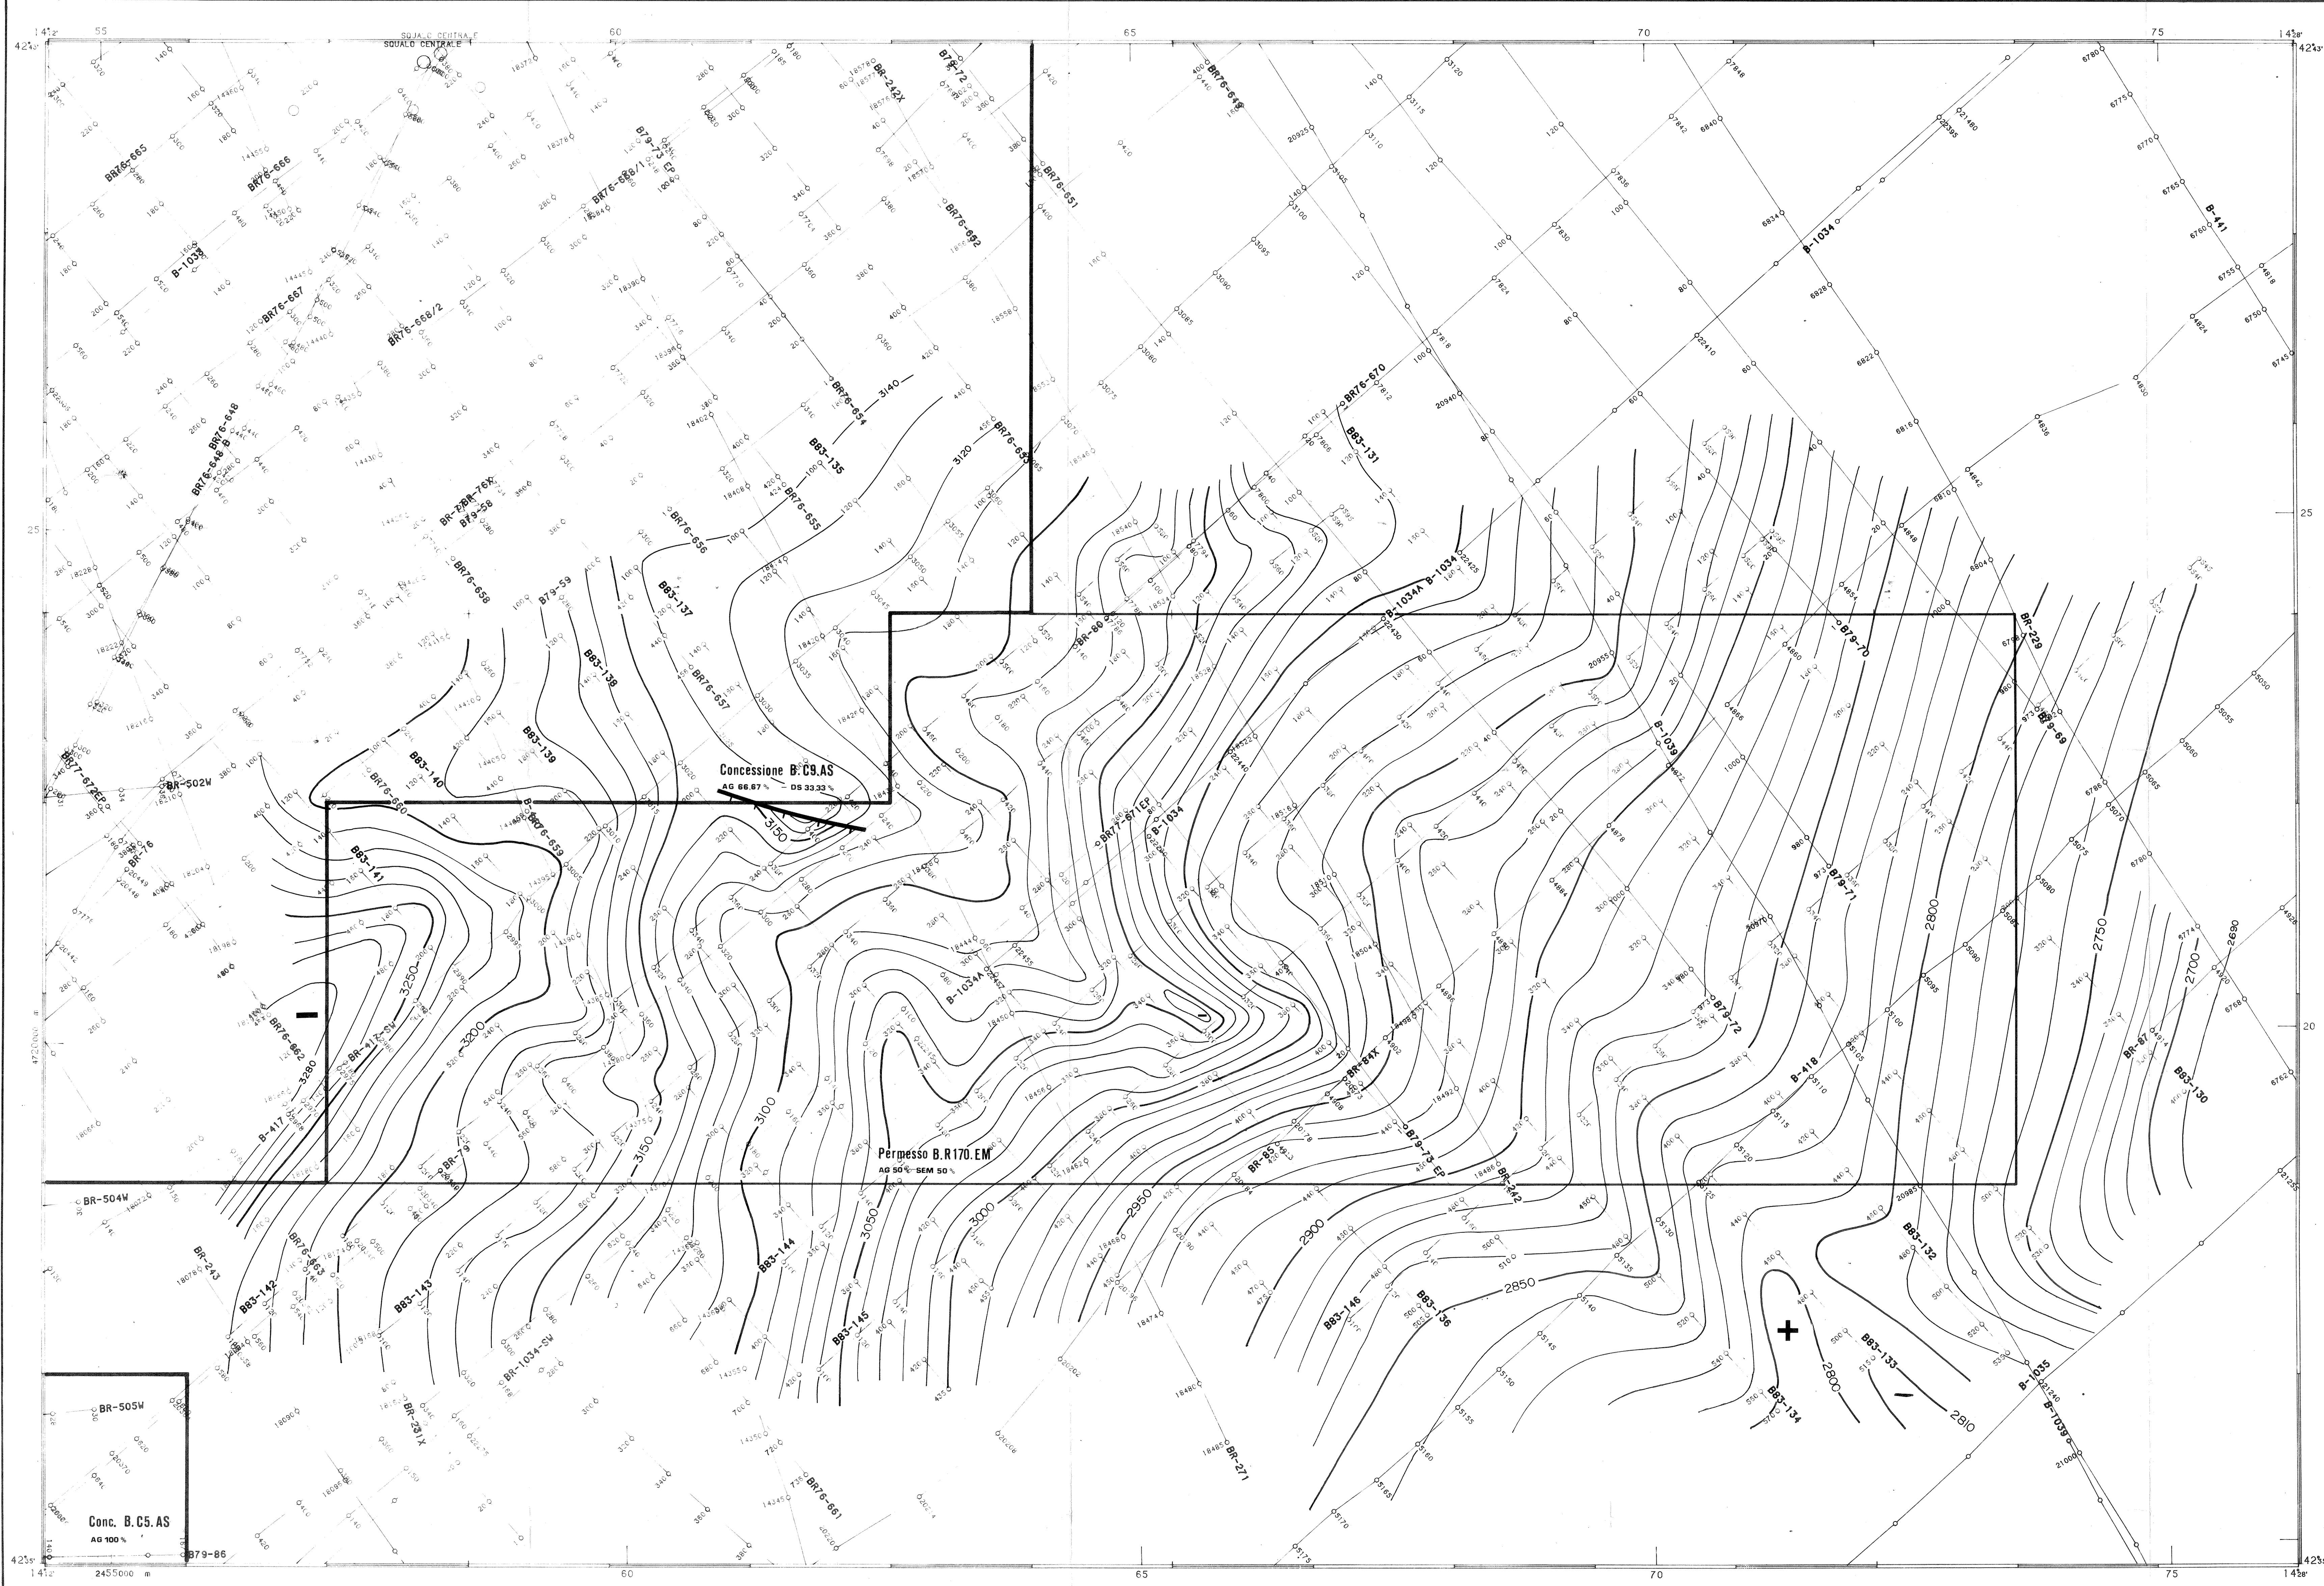

Legenda

Rif. - SQUALO CENTRALE 1

SQUALO CENTRALE
 - 7 OTT. 1988
 16491

Carta indice

Legenda pozzi

- | | |
|-----------------------------|---|
| ND Non deposto | ⊙ Mineralizzazione ad idrocarburi incerta |
| NR Non raggiunto | ○ Impermeabile |
| ○ Ubicazione proposta | ⊕ Abbandonato (incidentato) |
| ○ In perforazione | ○ Sterile |
| ● Olio | ● Olio, esaurito |
| ☼ Gas | ☼ Gas, esaurito |
| ☼ Olio e gas | ☼ Olio e gas, esaurito |
| ○ Manifestazioni gas | ○ Direzione |
| ○ Manifestazioni olio | FP 360 m Fondo pozzo |
| ○ Manifestazioni olio e gas | -1117 Isobate |