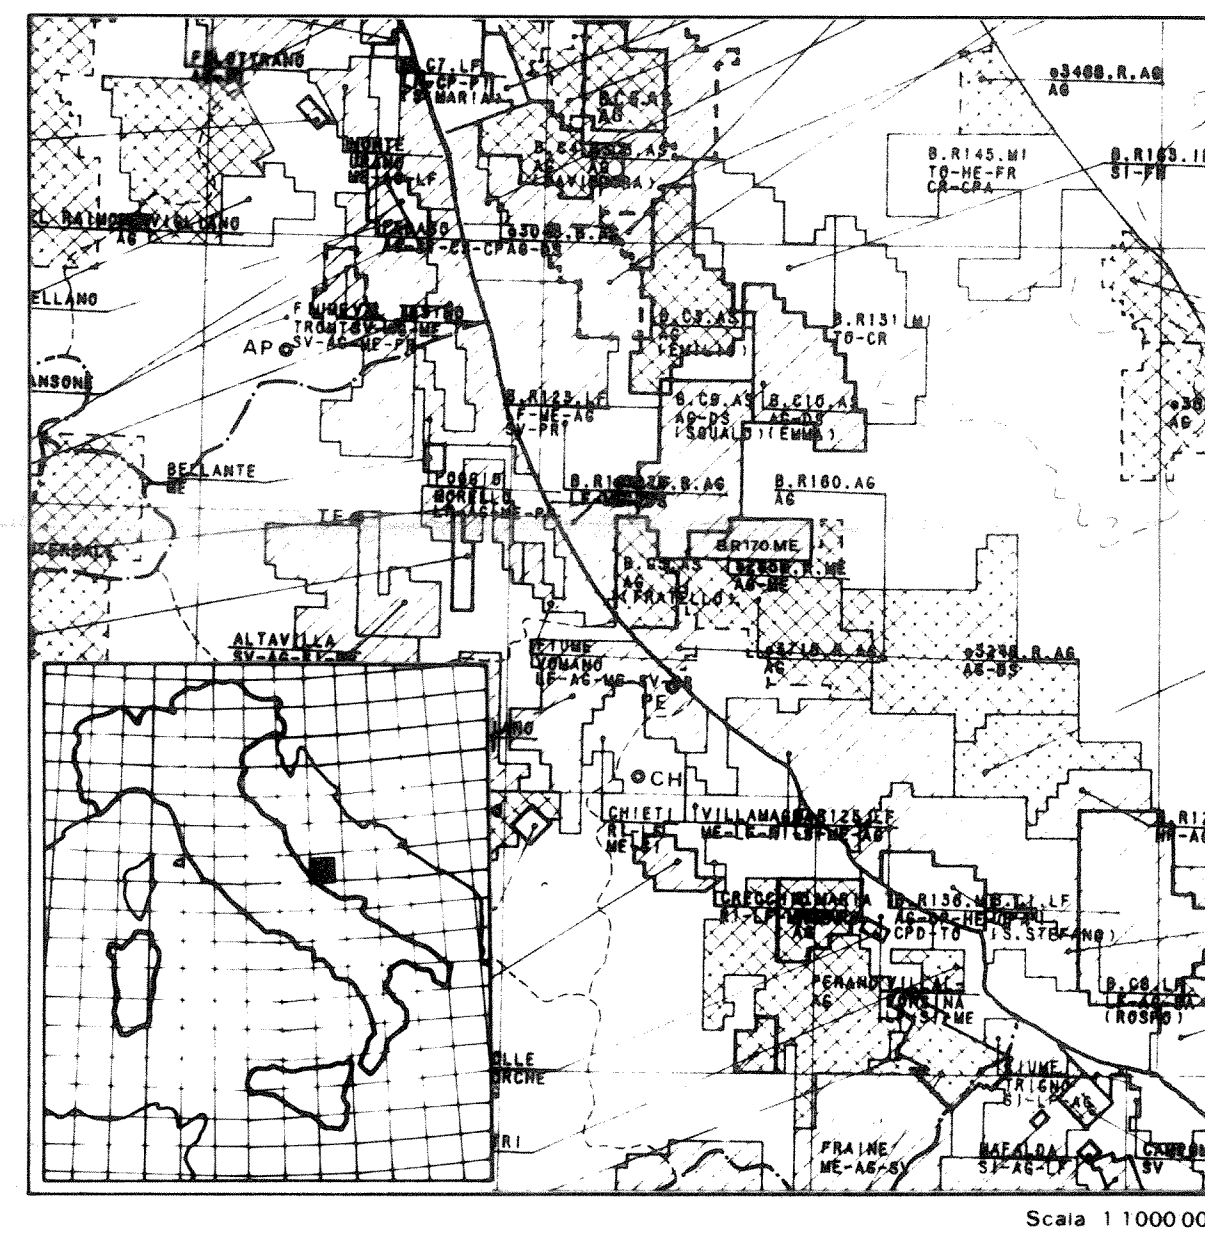

Legenda

Rif. - SQUALO CENTRALE 1

SQUALO CENTRALE
 - 7 OTT. 1988
 16491

Carta indice

Legenda pozzi

- | | |
|-----------------------------|---|
| ND Non deposto | ⊙ Mineralizzazione ad idrocarburi incerta |
| NR Non raggiunto | ○ Impermeabile |
| ○ Ubicazione proposta | ⊕ Abbandonato (incidentato) |
| ○ In perforazione | ○ Sterile |
| ● Olio | ● Olio, esaurito |
| ☼ Gas | ☼ Gas, esaurito |
| ☼ Olio e gas | ☼ Olio e gas, esaurito |
| ○ Manifestazioni gas | ○ Direzione |
| ○ Manifestazioni olio | FP 360 m Fondo pozzo |
| ○ Manifestazioni olio e gas | -1117 Isobate |