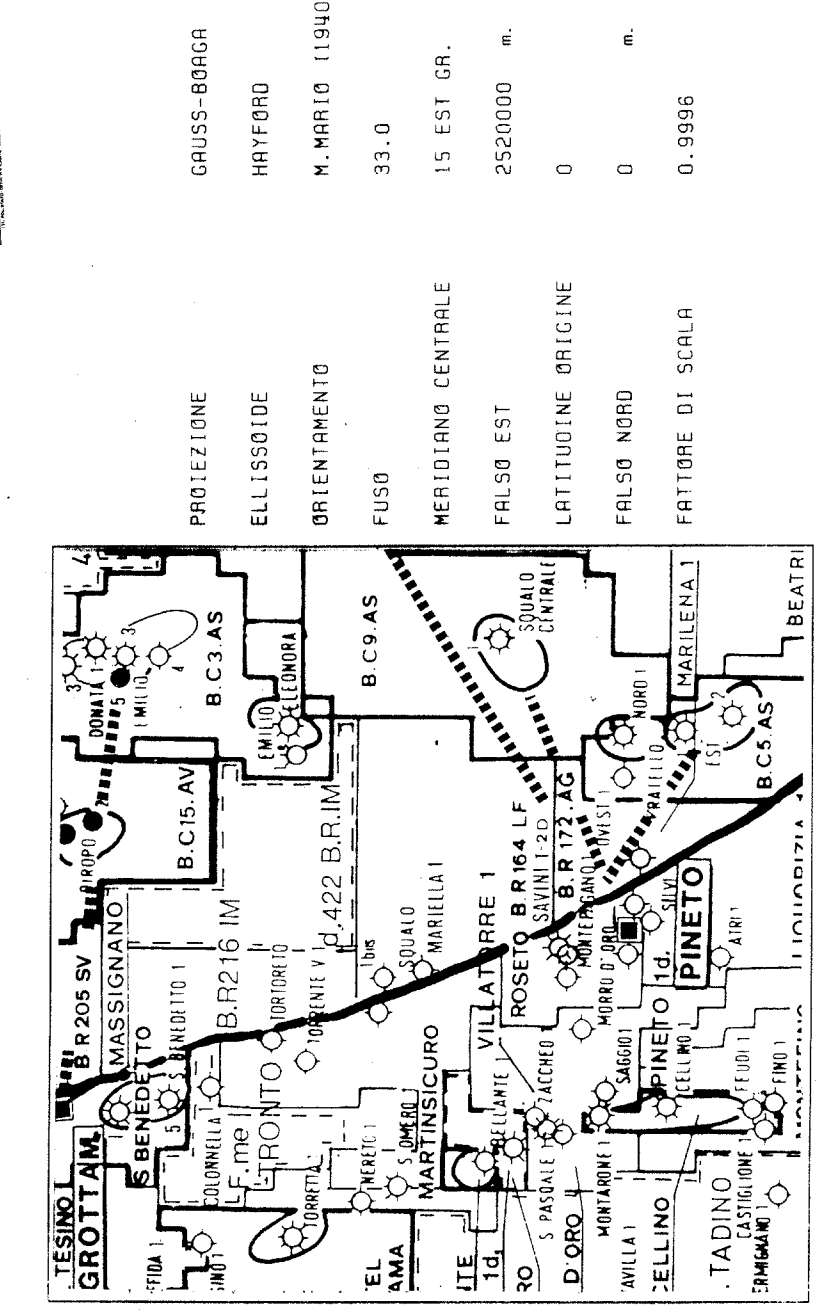

PROBABILE UNCONFORMITY VICINO AL TOP
DEL PLOIC. MEDIO

SCALA 1/25000

0 0.5 1 1.5 2 2.5

0 0.5 1 1.5 2 2.5

0 0.5 1 1.5 2 2.5

LEGENDA POZZI

- UBICAZIONE PROPOSTA
- NON CLASSIFICATO
- AD OLIO
- A GAS
- AD OLIO E GAS
- CON MANIFESTAZ. DI OLIO
- CON MANIFESTAZ. DI GAS
- CON MANIFESTAZ. DI OLIO E GAS
- ABBANDONATO (INCIDENTATO)
- STERILE
- AD OLIO ESURITO
- A GAS ESURITO
- AD OLIO E GAS ESURITO
- PARTIGONIA O POSIZIONE
- POZZO DIREZIONATO
- IN FENORAZIONE
- GERMIGNICO