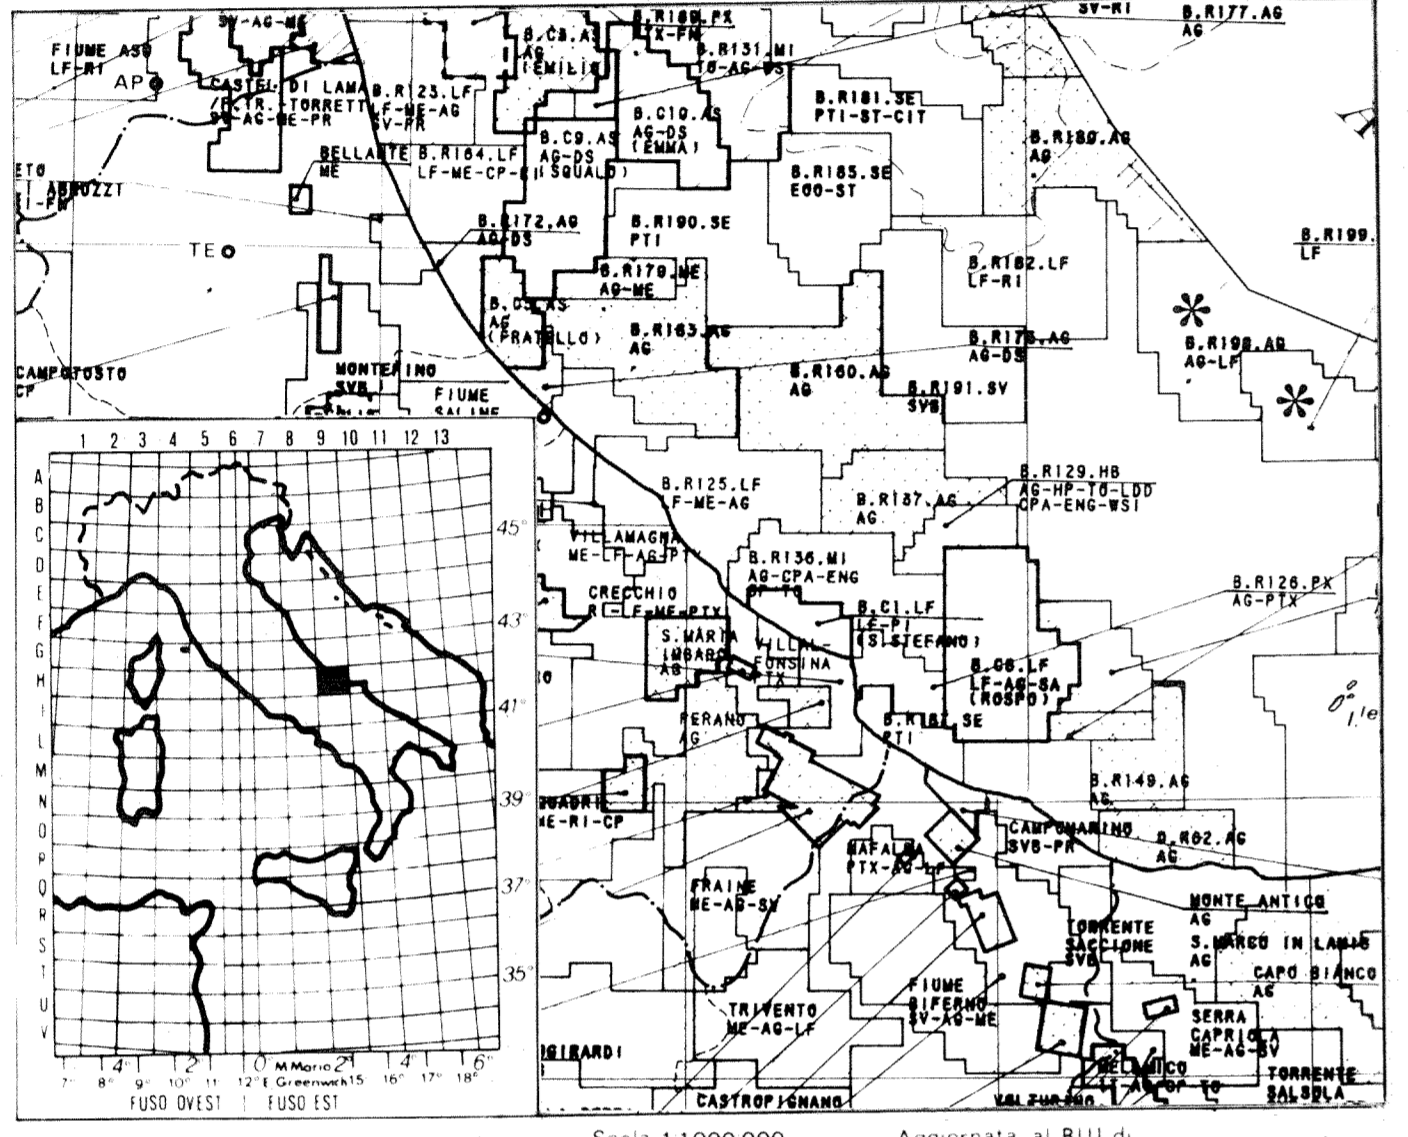

<b>Agip</b> S.p.A. GERC	Mare Adriatico - Zona B Permessi B.R.126.PX - B.R.187.SE		Allegato <b>3</b>
	<b>ISOCRONE ORIZZONTE          NEL QUATERNARIO</b>		
Autore C. RUSSO	Equidistanza 10 millisecc A3859		
Disegnatore V. VALERI	Data APRILE 1984	Scala 1:50'000	Disegno n. 23591/2

**Legenda**

**Carta indice**

**LEGENDA POZZI**

ND	Non deposto	⊕	Abbandonato (incidentato)
NR	Non raggiunto	○	Sterile
○	Ubicazione proposta	●	Ad olio, esaurito
○	In perforazione	⊗	A gas, esaurito
●	Ad olio	⊗	Ad olio e gas, esaurito
⊗	A gas	○	Direzionato
⊗	Ad olio e gas		
○	Con manifestaz. di gas		