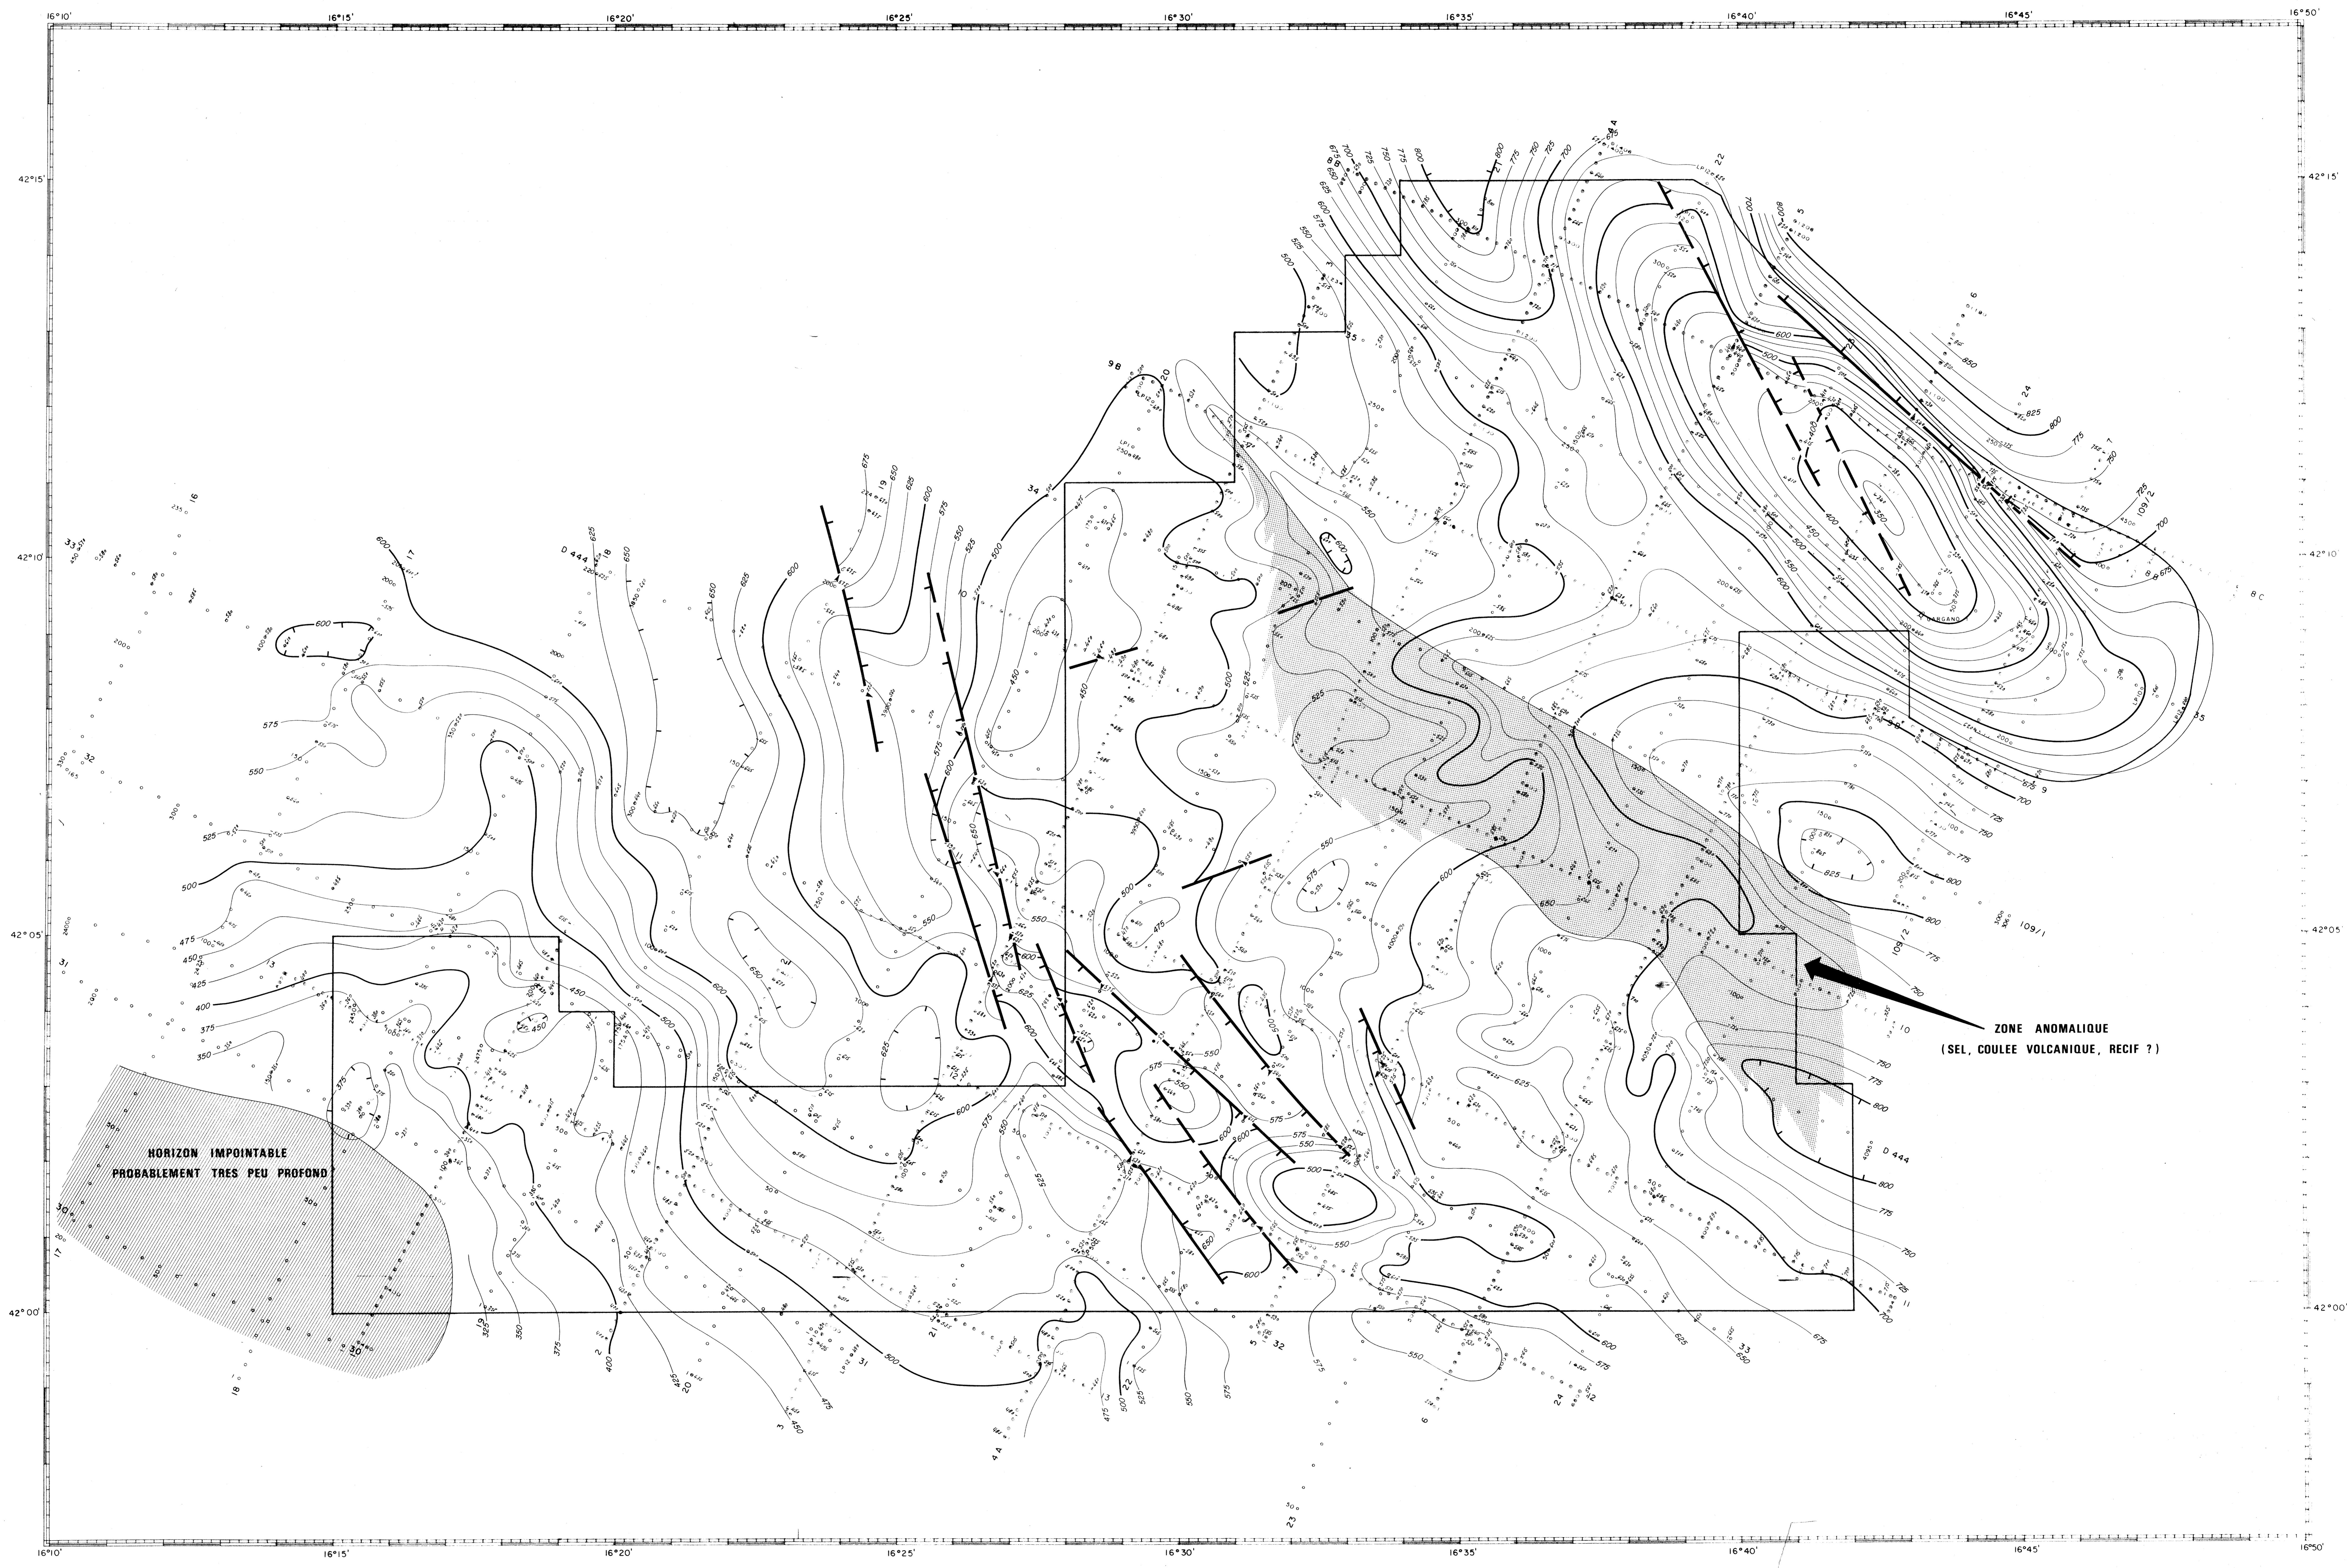

TOTAL MINERARIA ITALIANA

★
PERMIS BR 109 MI
★

3708

ISOCHRONES DE L'HORIZON D

(MILLISECONDES - TEMPS SIMPLES)

filtri delle dolomie del liasso

Juillet 1979

R. Templier

HORIZON IMPPOINTABLE
PROBABLEMENT TRES PEU PROFOND

ZONE ANOMALIQUE
(SEL, COULEE VOLCANIQUE, RECIF ?)