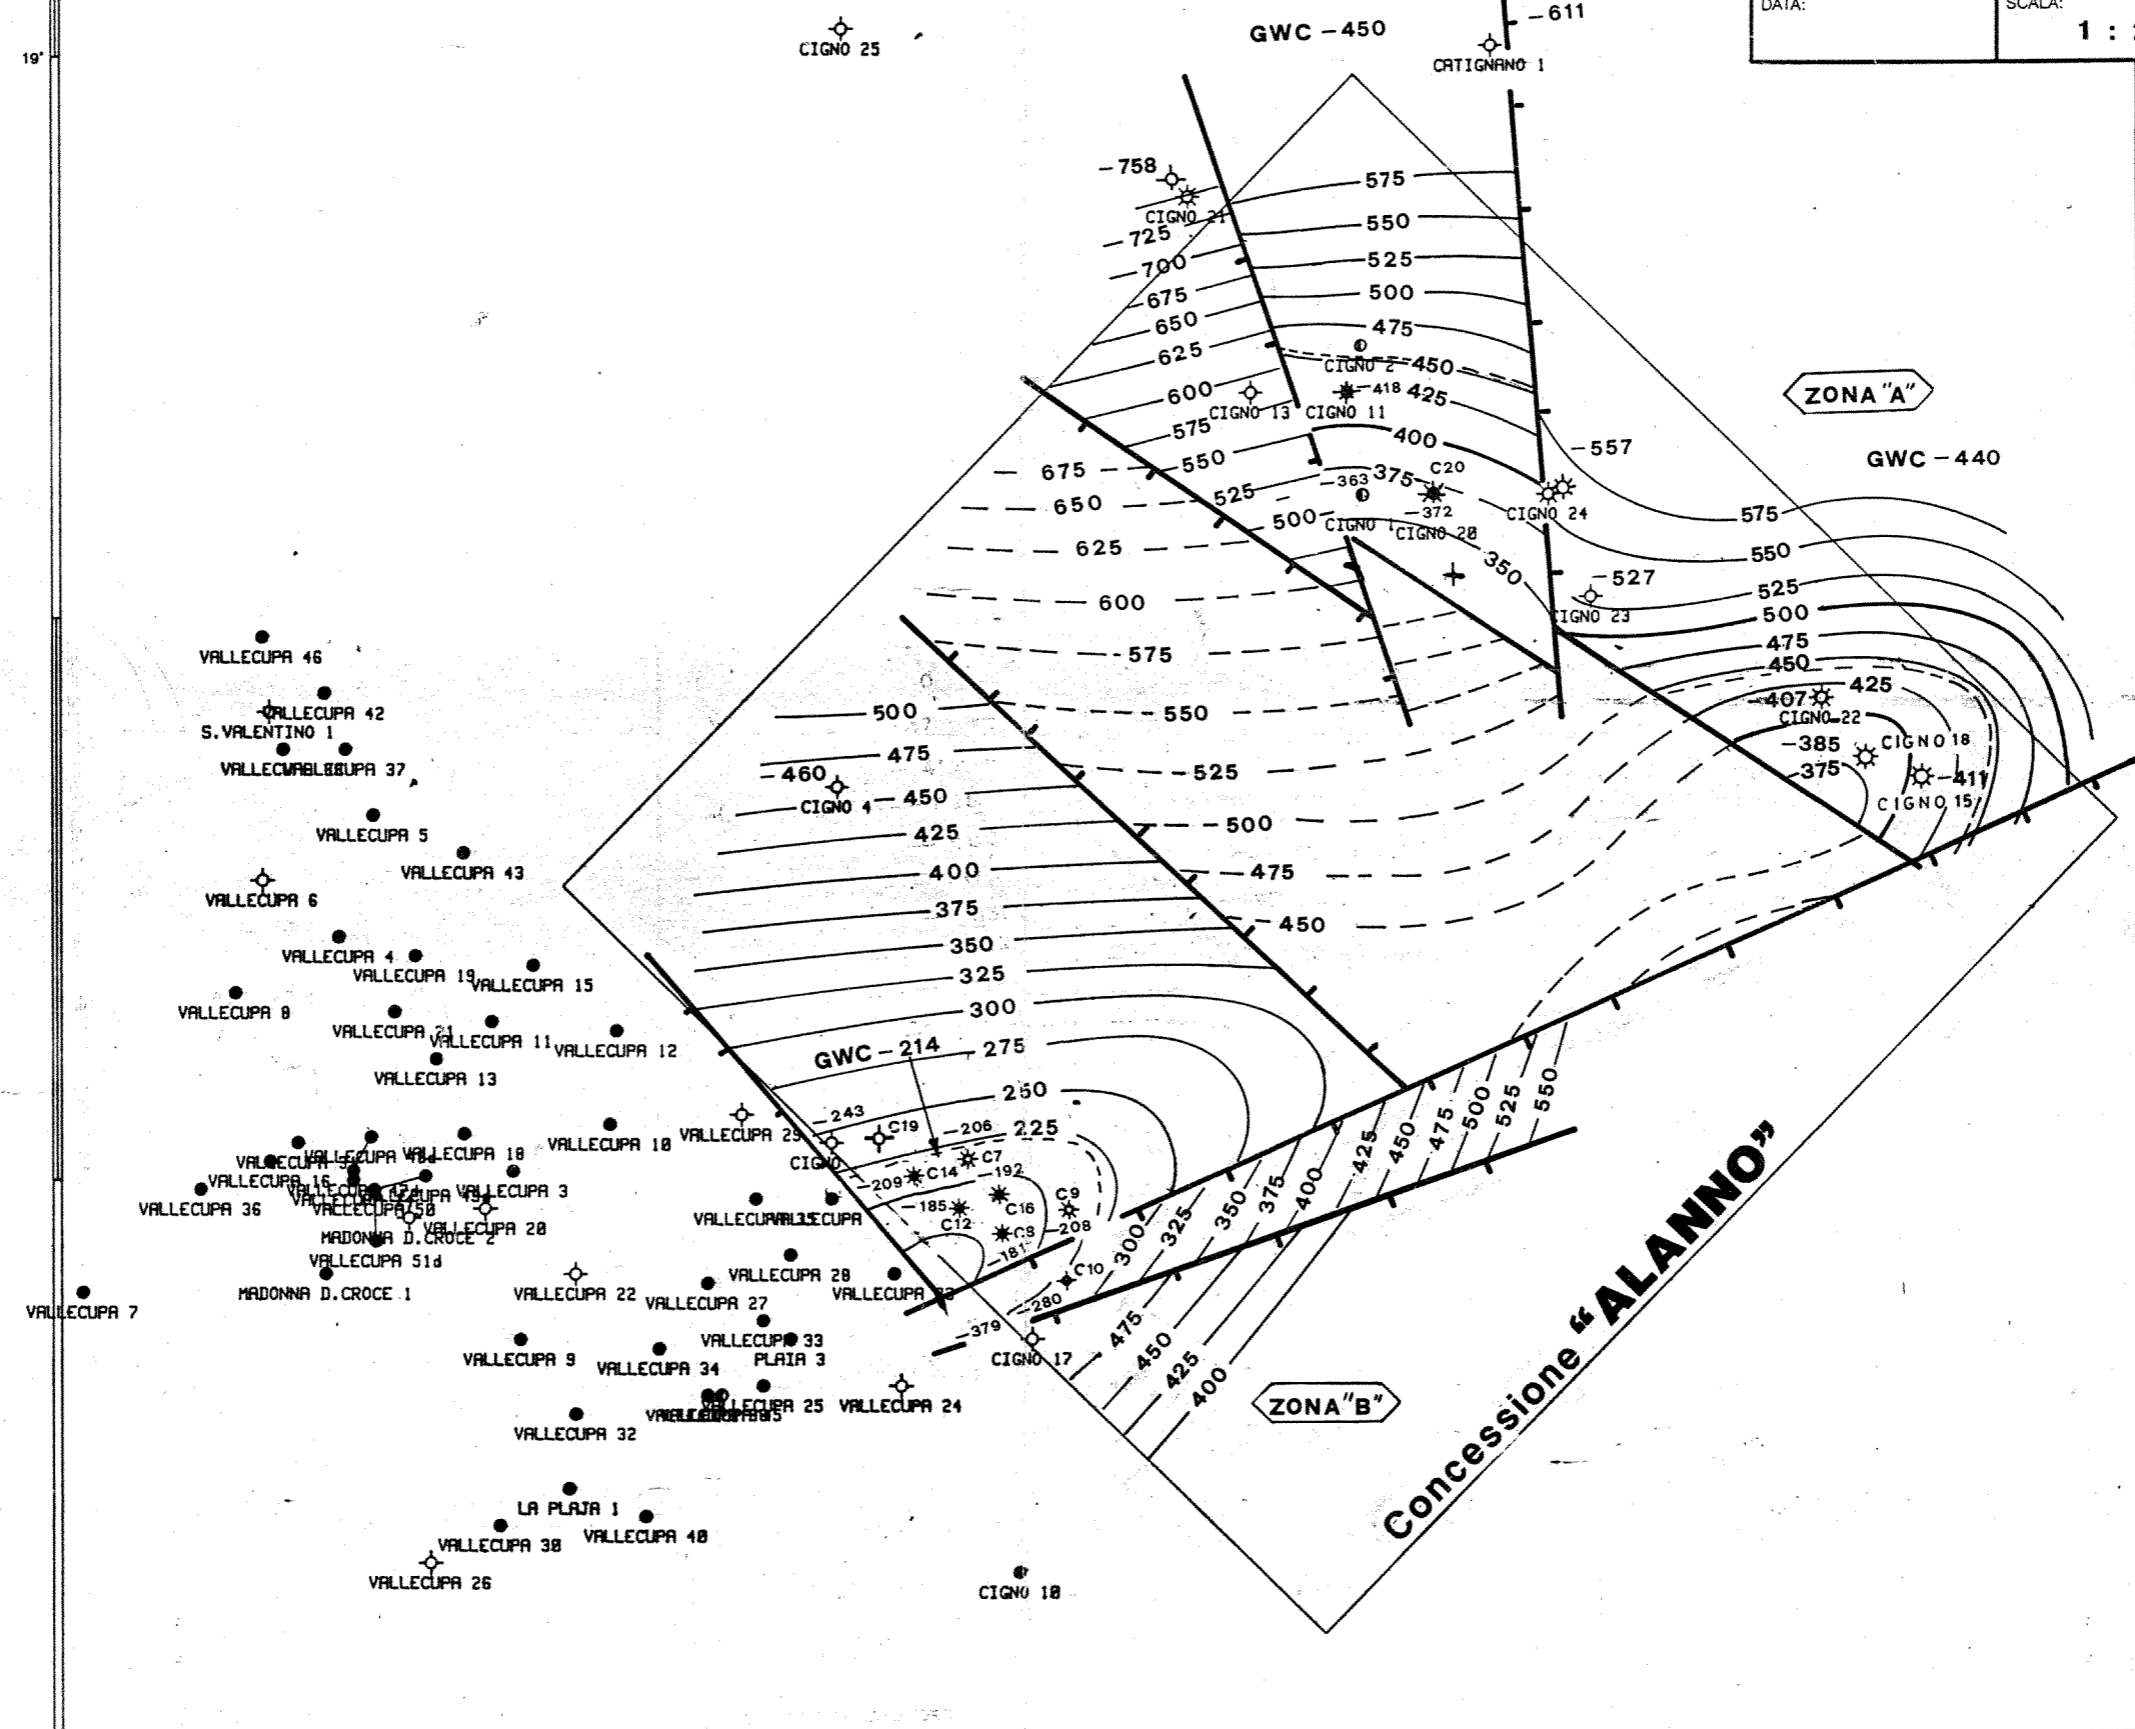

CIGNO 5

CONCESSIONE ALANNO

MAPPA IN ISOBATE DELLA SOMMITA' DELLA FORMAZIONE ORTE

AUTORE:

MARCHIO REGISTRATO DELLA MONTEDISON S.p.A

DATA: SCALA: **1 : 25000** DISEGNO N°:

SEZIONE IDROCARBURI
di ROMA

21 JUN 1960

Prot. N. 5370

10-1.1

SELM PETROLEUM s.r.l.

42° 16' 1° 29' 30' 34' 42° 16'