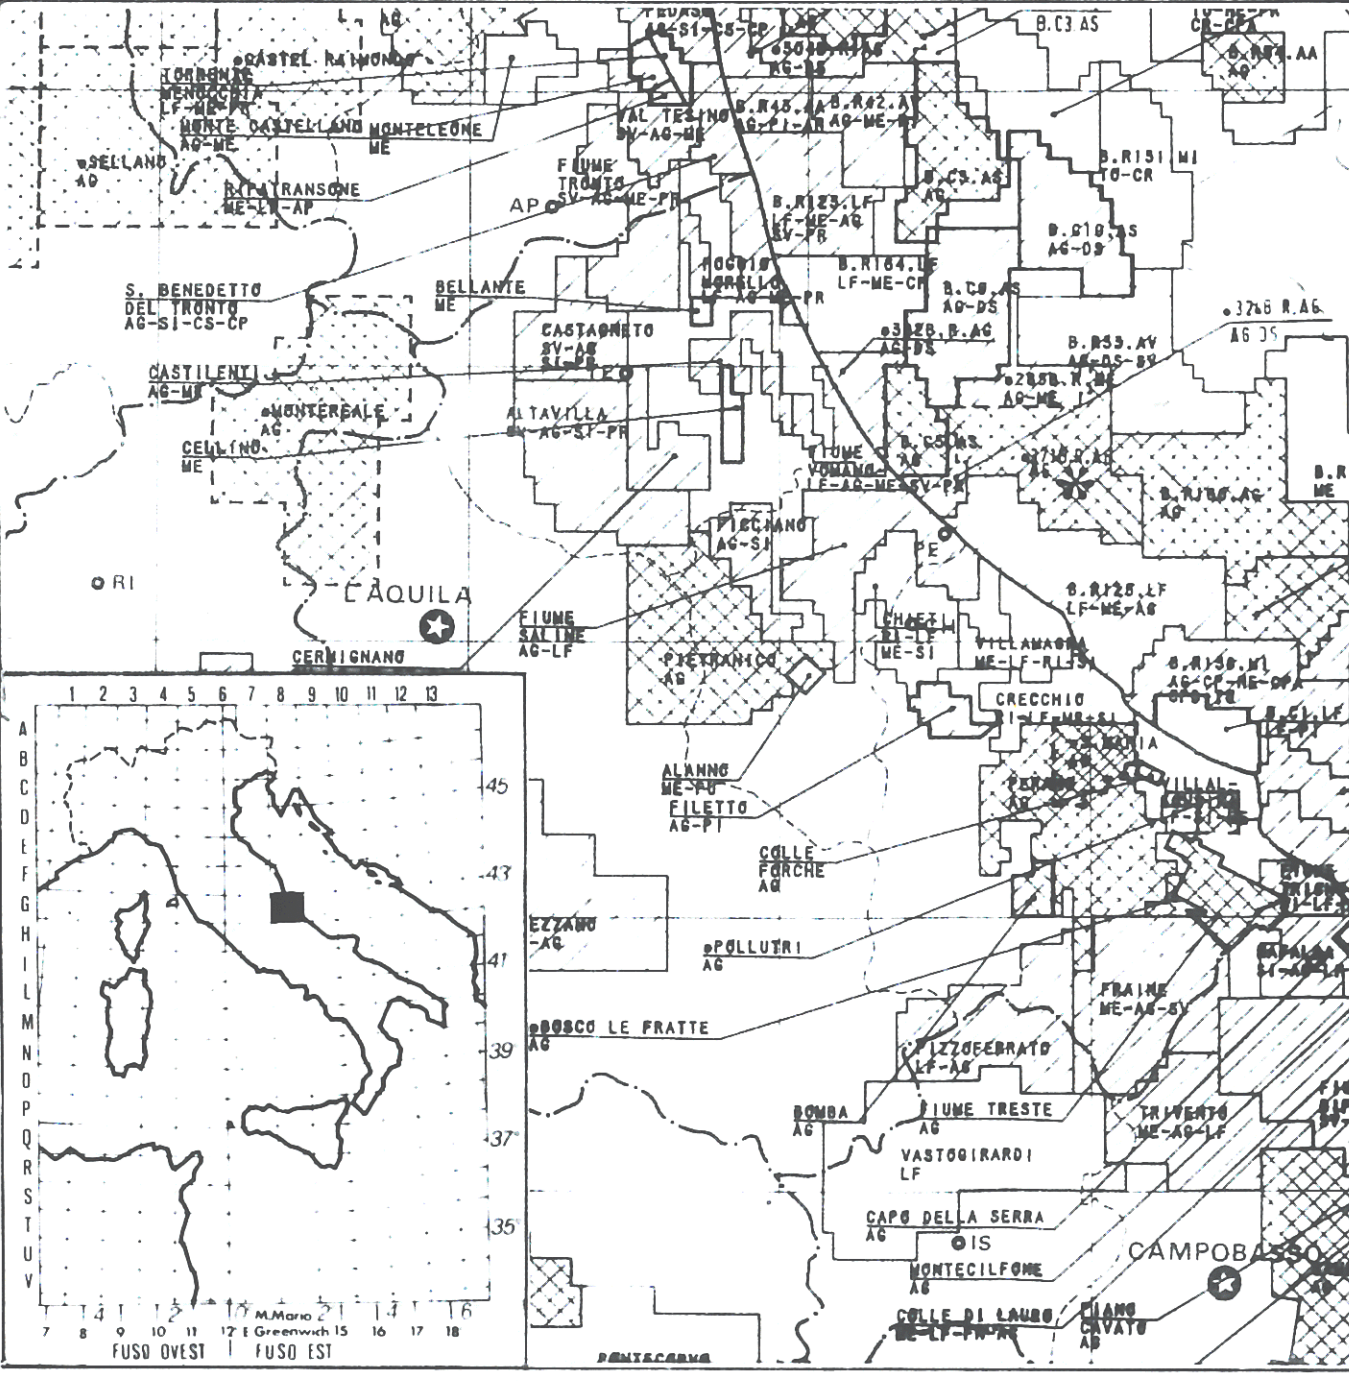

Legenda

Faglia inversa

Faglia antitetiva

Carta indice