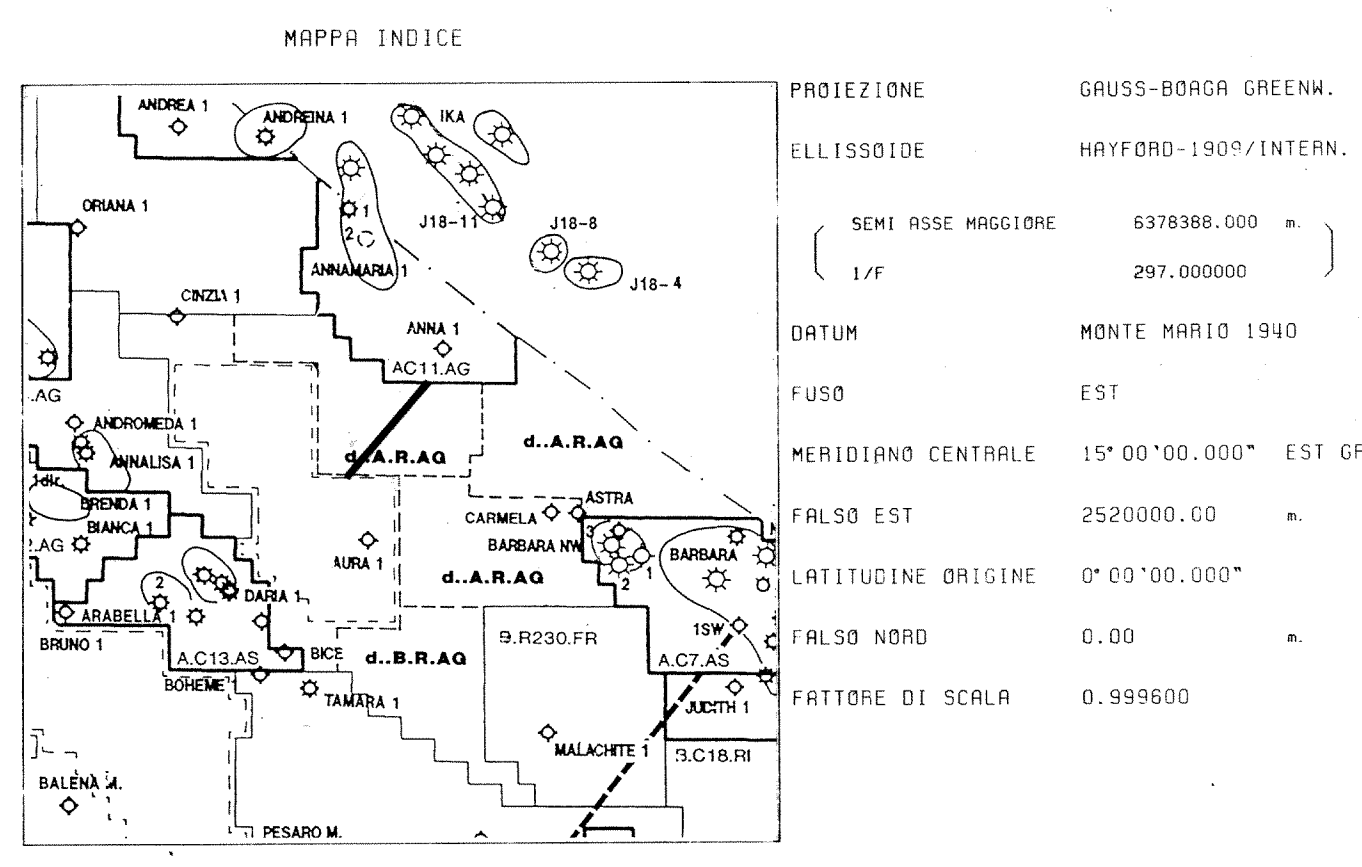

Ist. di Perm. di ricerca d...A.R.AG

PROIEZIONE	GRUSS-BORCH GREENW.
ELLIPSOIDE	HAYFORD-1909/INTERN.
SEMI ASSE MAGGIORE	6379388.000 m
1/2	297.000000
ORIGINE	MONTE MARIO 1940
FUSO	EST
MERIDIANO CENTRALE	15° 00' 00.000" EST GR.
FALSO EST	2520000.00 m
ORIGINE	0° 00' 00.000"
FALSO NORD	0.00 m
FATTORE DI SCALA	0.999600

LA LONGITUDINE DEL FOGLIO E' REFERITA AL MERIDIANO DI GREENWICH

SCALA 1/50000

ALLEGATO 1 DATA DIC/93

----- TRACCIA DELLA SEZIONE DIMOSTRATIVA