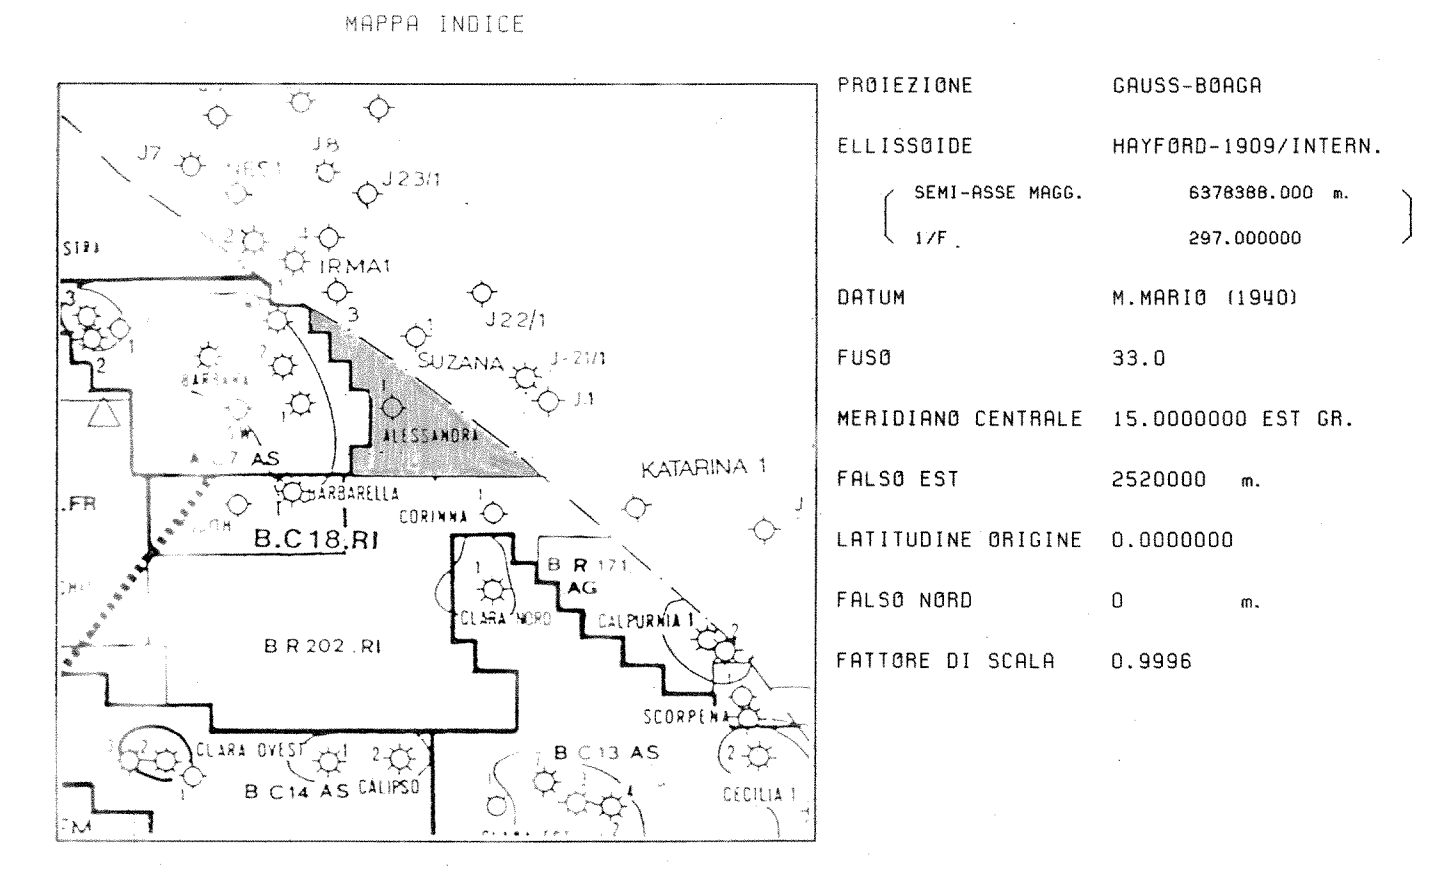

AREA RICHIESTA

LA LONGITUDINE DEL FOGLIO E' RIFERITA AL MERIDIANO DI GREENWICH
 SCALA 1/25000
 ALLEGATO 1 DATA GEN '93

- Legenda**
- AREA RICHIESTA (Km² 59,38)
 - ⊙ POZZI PERFORATI