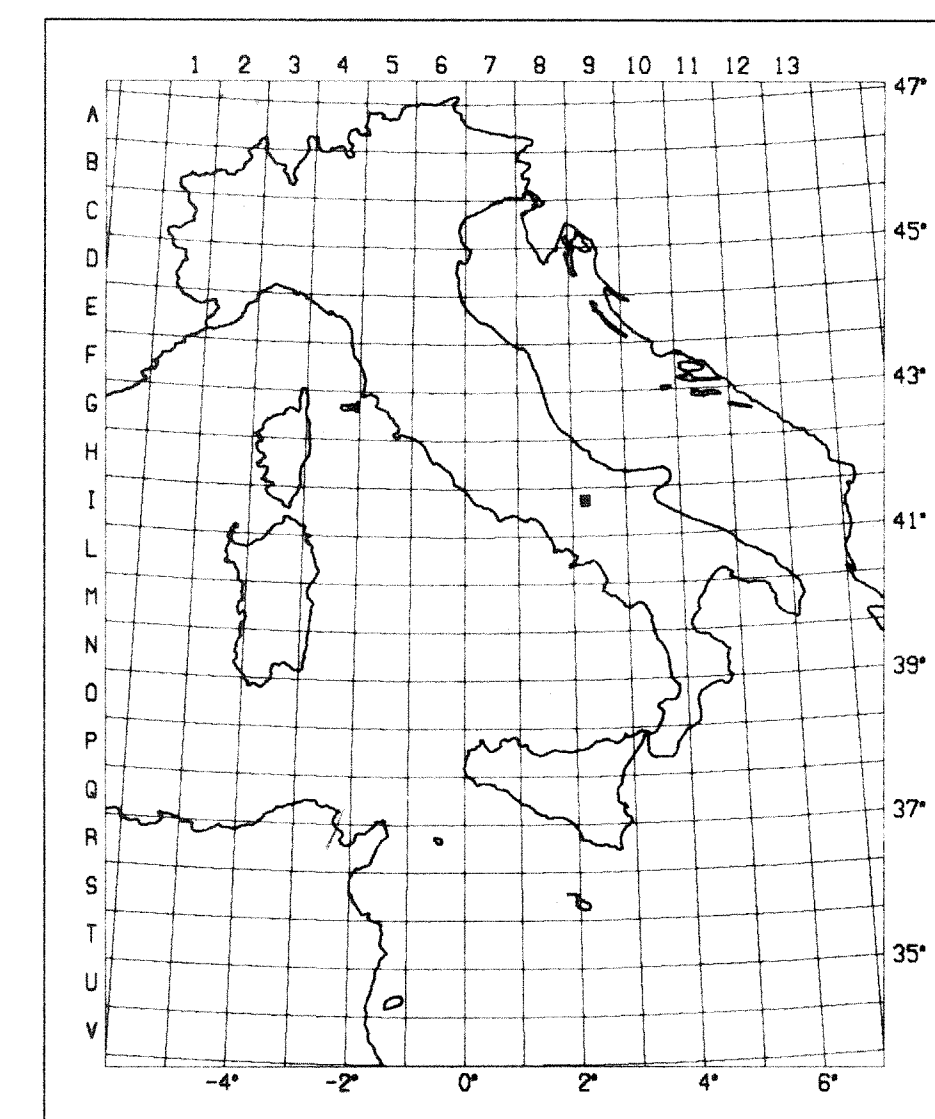

855 - CARPIACCILO - ME
VINCHIAT VINCHIATURO (SNIA)

LEGENDA PERMESSI E CONCESSIONI
873 - COLLI AGUSTI - ME

LEGENDA POZZI
CERCEMA1 CERCEMAGGIORE 1 (ID ARIANO) PF-3136/B-AP-1982
CERCEP 1 CEREPICCOLA 1 (AGIP) PF-3122-AP-1974
S. CRUCE1 SANTA CRUCE 1 (ID ARIANO) PF-3195-AP-1982
CERCEMA2 CERCEMAGGIORE 1 (ID ARIANO) PF-3233-AP-1965
MIRAB 1 MIRABELLO 1 (AGIP) PF-4212-AP-1976

SNIA BPD S.p.A.
Ch...

SNIA BPD	DIVISIONE MINERARIA	A3381	SCALE	1:25.000
	MILANO		ALL. No. 2	DATA APR 85
SISMICA A RIFLESSIONE				
VINCHIATURO				
ISOCRONE ORIZZONTE "B.,"				
(TOP DOLOMIA)				
EQUIDISTANZA			50 MILLISEC	
TEMPI A 2 VIE			P. R.: L. M.	