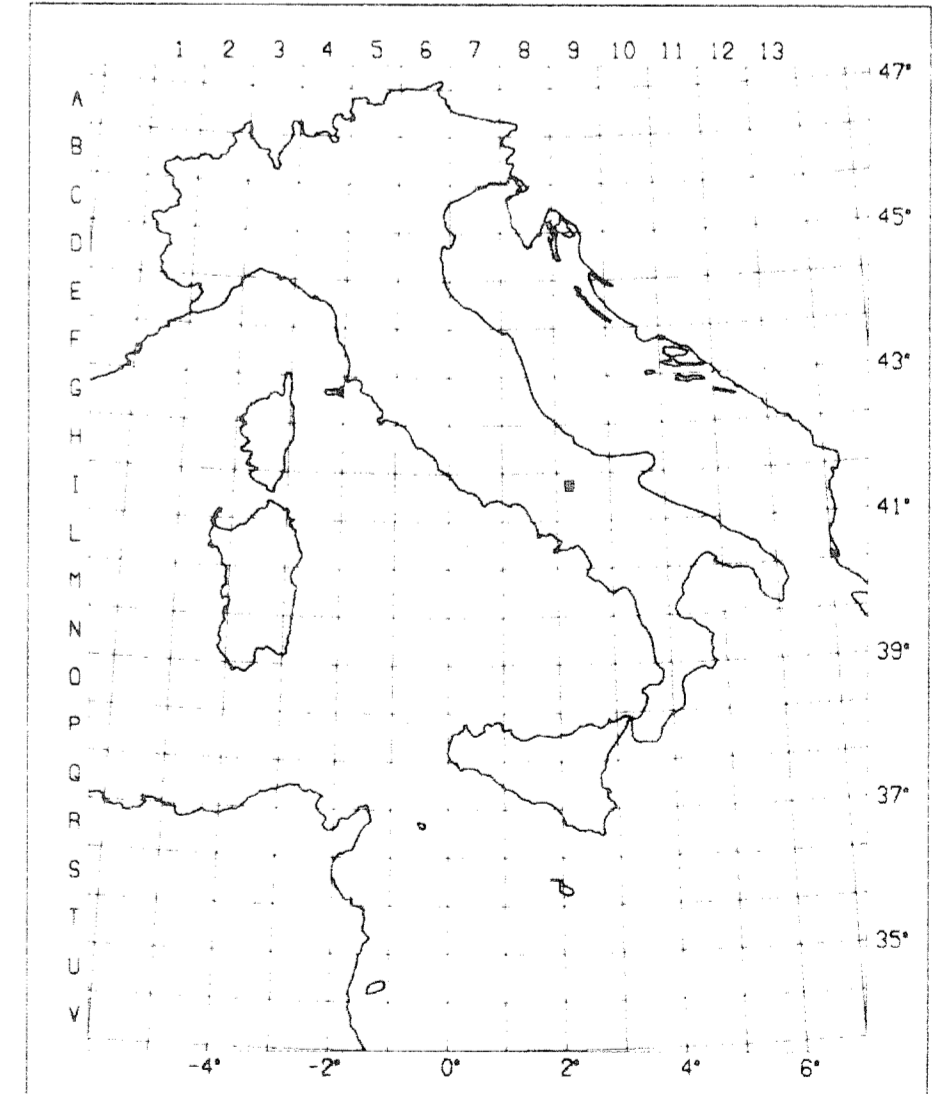

LEGENDA PERMESSI E CONCESSIONI

LEGENDA POZZI

	MILANO	1	APR. 85	1:25.000
	SISMICA A RIFLESSIONE VINCHIATURO ISOCRONE ORIZZONTE "A,, (TOP ARENARIE)			
TEMPI A 2 VIE			P.R.: L.M.	