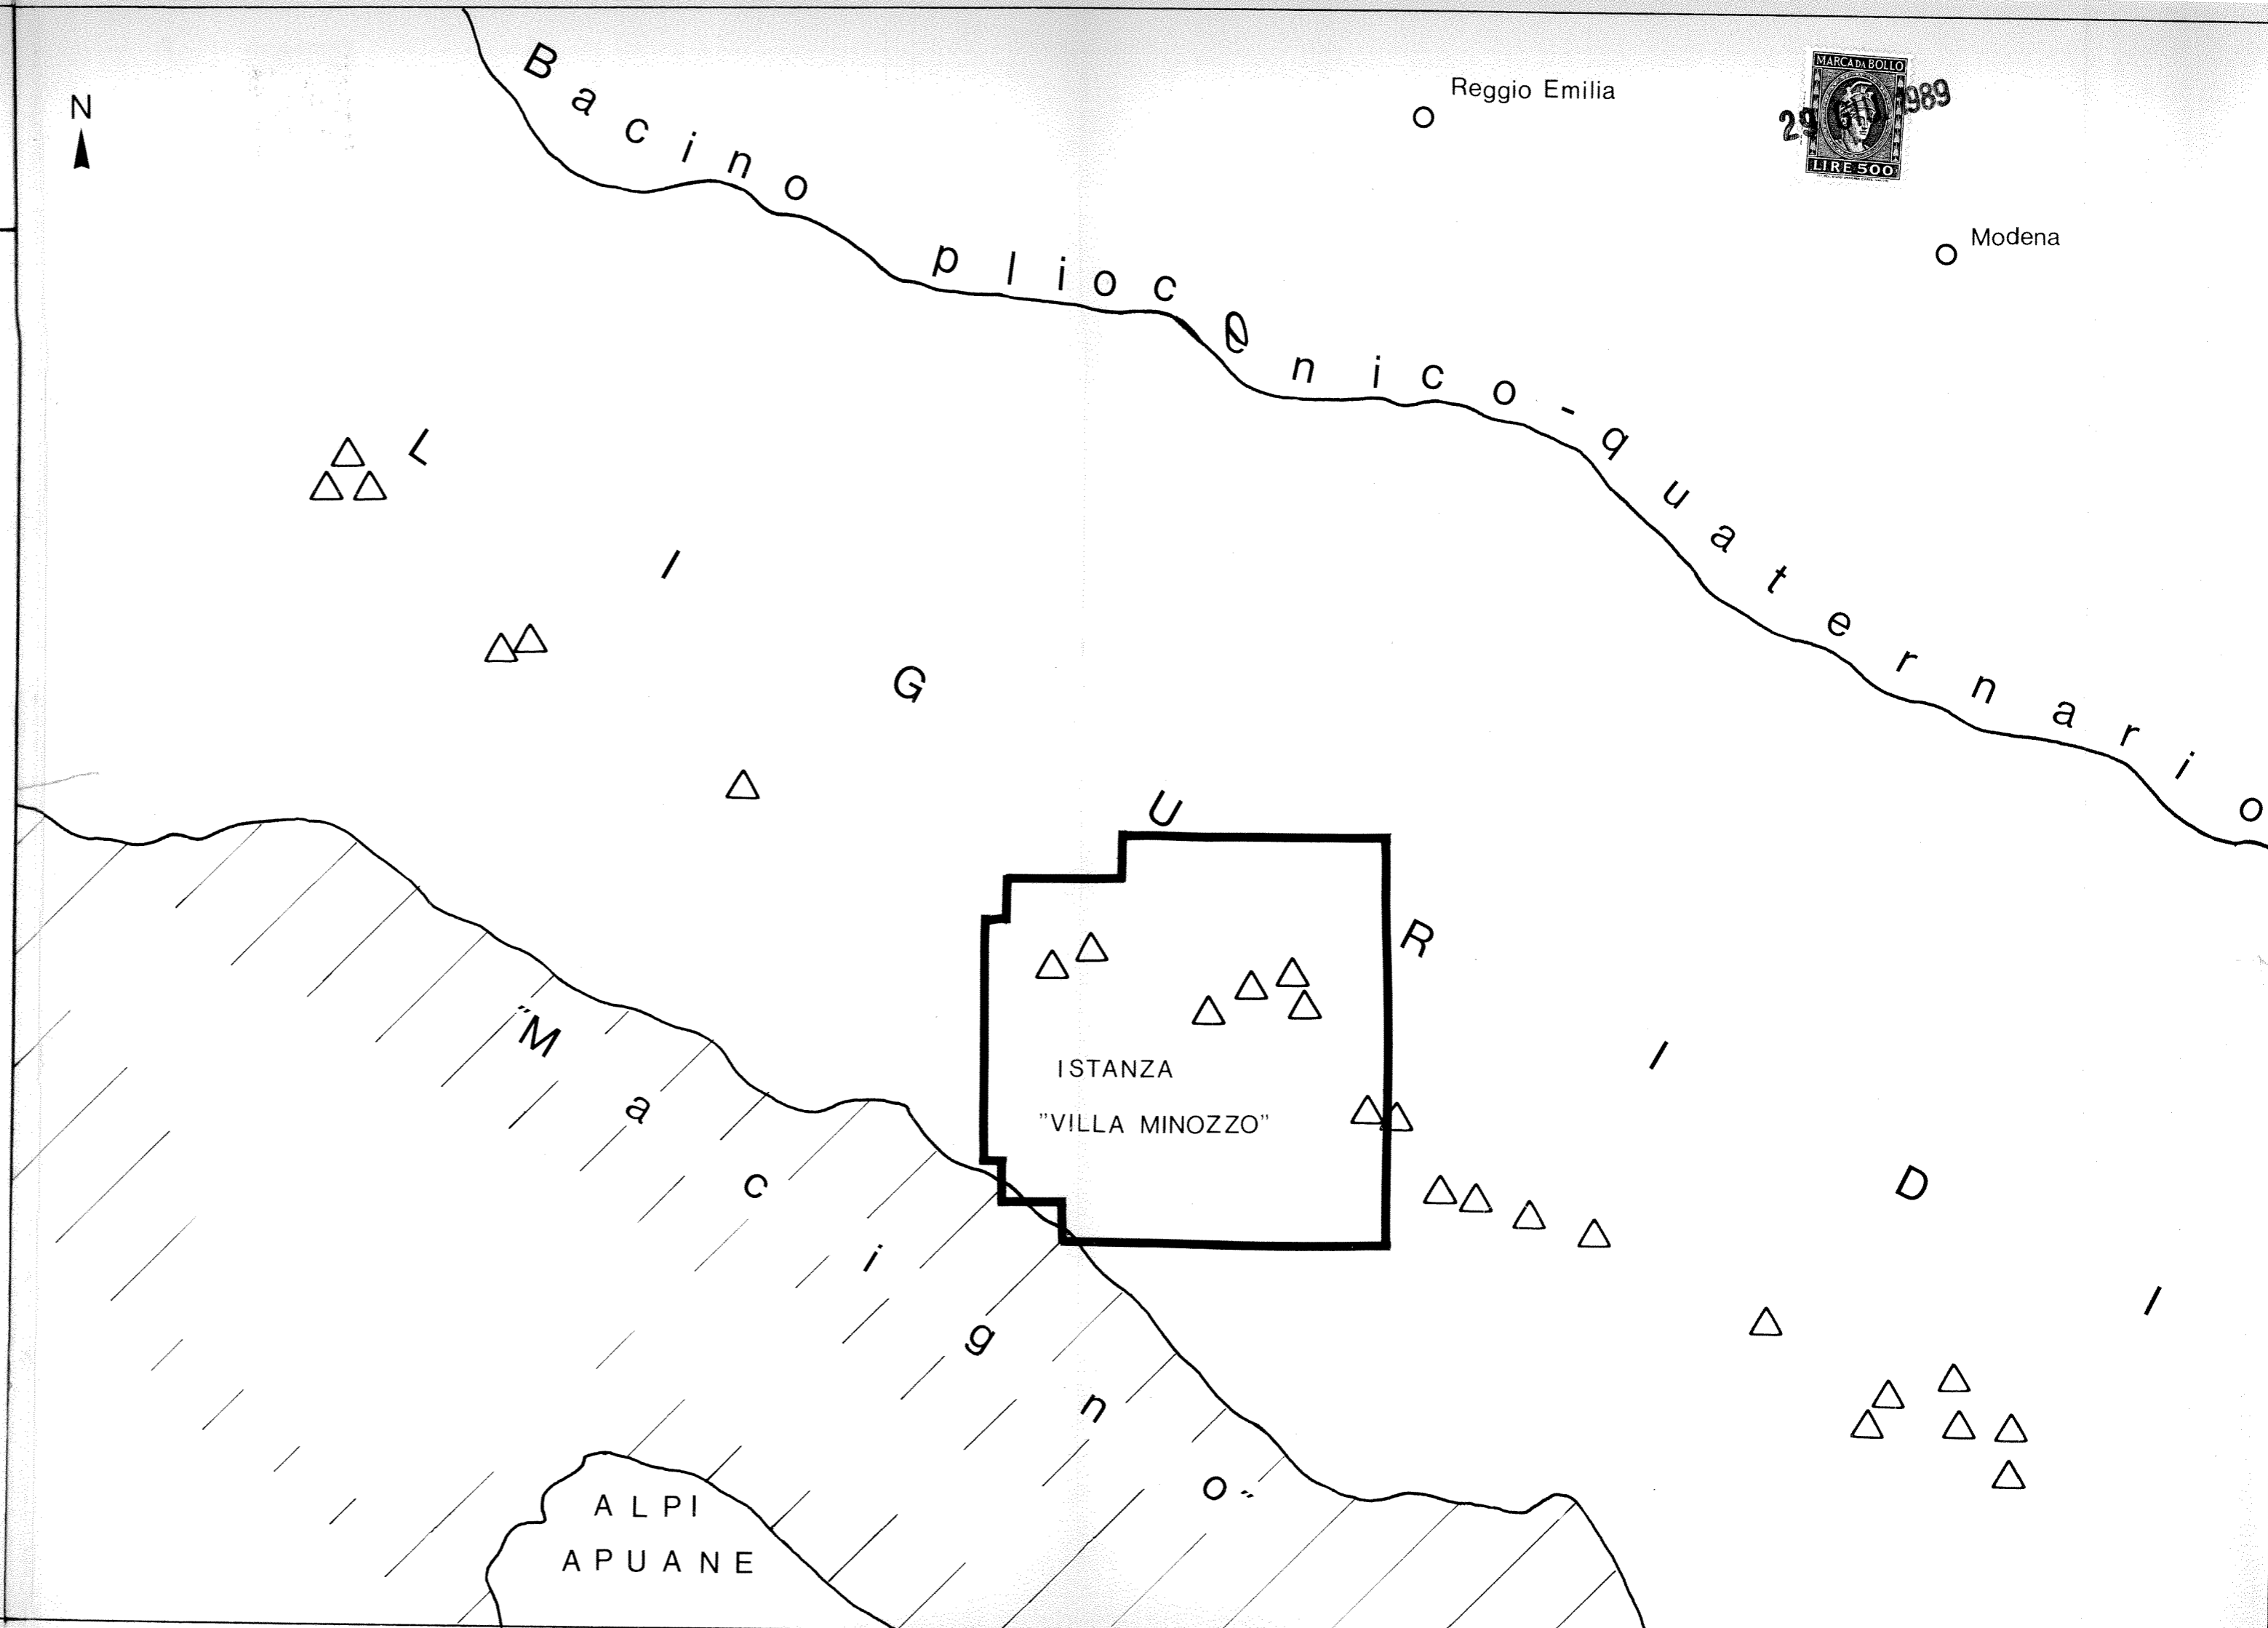

Geogas s.r.l.

A3372

S C H E M A G E O L O G I C O - S T R U T T U R A L E

(scala 1:250.000)

legenda

-  CONTATTO TRA UNITA' TETTONICHE
-  LIMITE DEL PERMESSO
-  MANIFESTAZIONI SUPERFICIALI DI IDROCARBURI

Allegato 1

Reggio Emilia

Modena

Bacino pliocenico-quadernario

M a c i g n o
ALPI APUANE

ISTANZA
"VILLA MINOZZO"