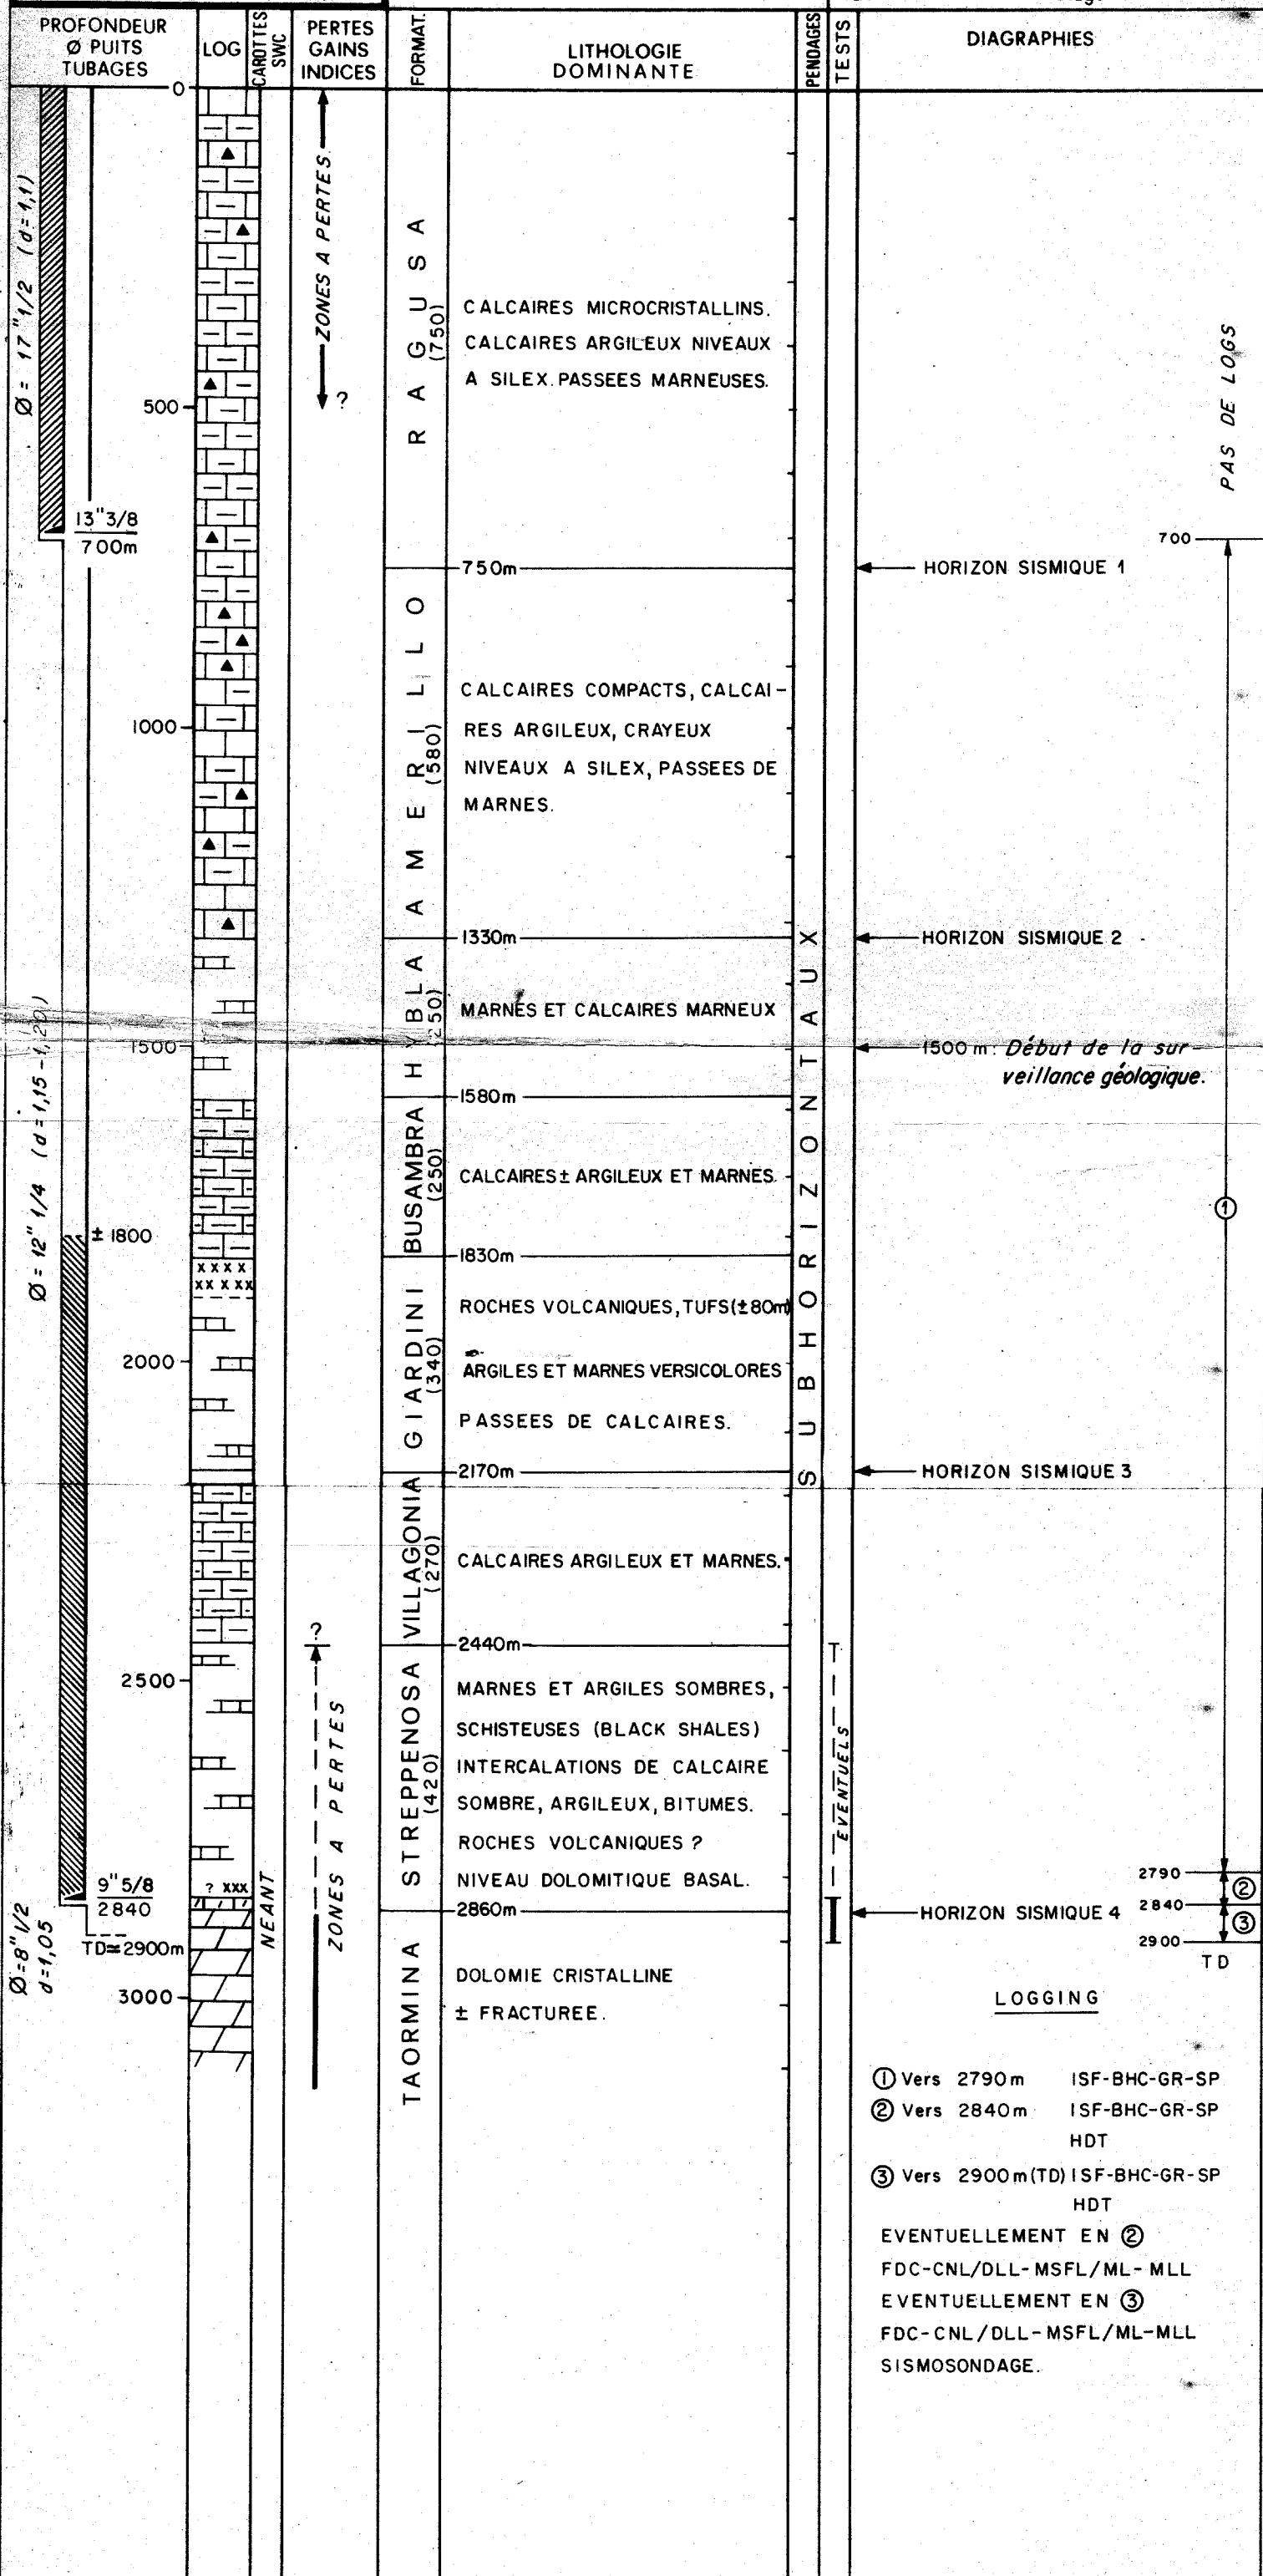

coparex
italie

zone - région: SICILE MERIDIONALE
province: RAGUSA
permis: VILLA BARCO
pourcentage:

BOSCO 1 (BOS 1)

type de forage: EXPLORATION

FICHE de SUBSURFACE
PREVISIONS

1/10.000

Compagnie: COPAREX-AGIP-PETROMARINE
Opérateur: COPAREX

X: 02°20' 38" Est Monte Mario
Y: 36°52' 58" Nord } PROV.
Zs: Ztr: +500 Zfm: }
niveau de référence: Table de rotation

Contracteur: *I.P.E.R. S.p.A.*
Appareil: MAS 4000

début:
fin: statut:
TD: étage:

coparex
italie